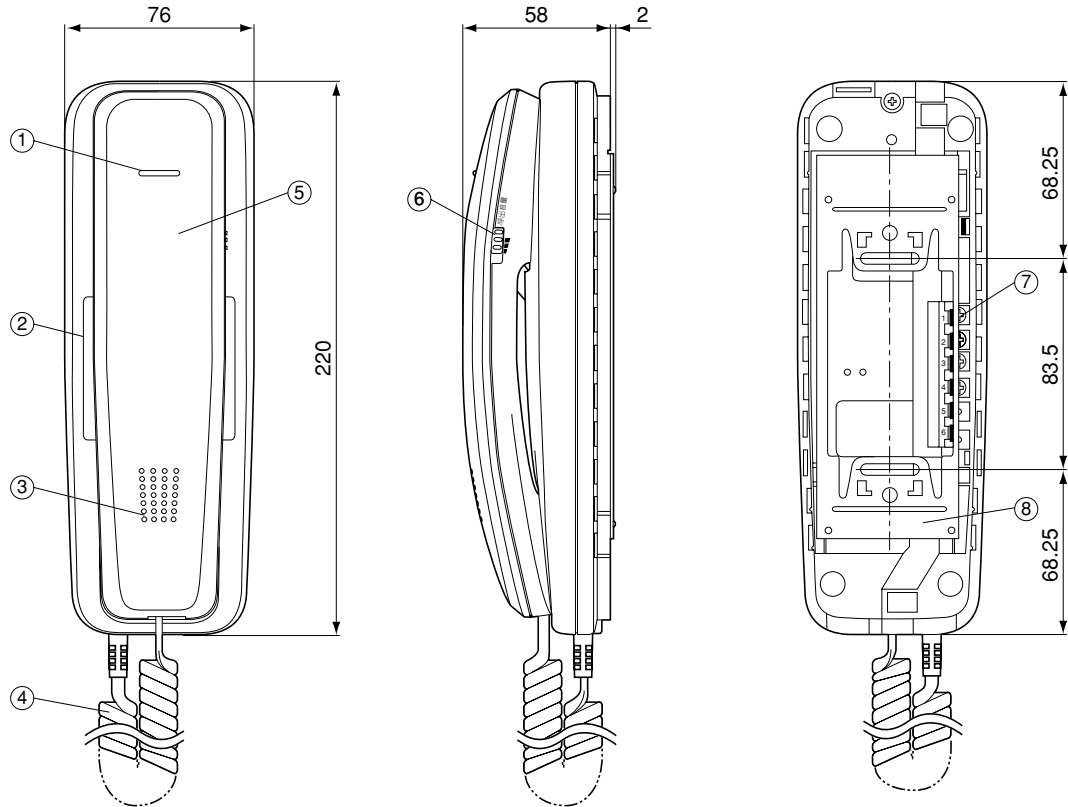

単位	mm
縮尺	1/3

■仕様

電源電圧	DC 6V(単3乾電池 4本)
消費電流	100mA(通話時)
外形寸法	高さ220×幅76×奥行58 mm (壁掛金具取付け時 奥行60mm)
質量	約420g(乾電池を除く)
外観色調	チャイミーホワイト(近似マンセル4.1Y8.3/0.7)
外観材質	ABS樹脂
取付方法	壁掛け(壁掛金具は付属)
使用環境条件	周囲温度0~40℃ 湿度80%以下(ただし、結露しないこと)
出力インピーダンス	600Ω
最大出力	19dBm以上(歪率10%以下)
S / N	50dB以上
線路抵抗	最大20Ω(ループ値)
通話方式	同時通話
呼出方法	・電子チャイム音(ピンポン) (50cm前方で80ホン以上:音量調節「大」のとき) ・呼出ランプ点滅(赤色)
呼出音量調節	3段階(大、中、小)
電池寿命	約6ヵ月(玄関子機通話を1回10秒、1日10回した場合)

番号	名称
①	呼出ランプ
②	電池カバー
③	スピーカー
④	カールコード
⑤	受話器
⑥	呼出音量調節スイッチ
⑦	接続端子
⑧	壁掛金具

●乾電池を交換するときは、4本一緒に新しいものに取りかえてください。

仕様 / 外形寸法図

品番	VL-A468LA
品名	チャイミーフラッシュ1-1タイプ親機(乾電池式)