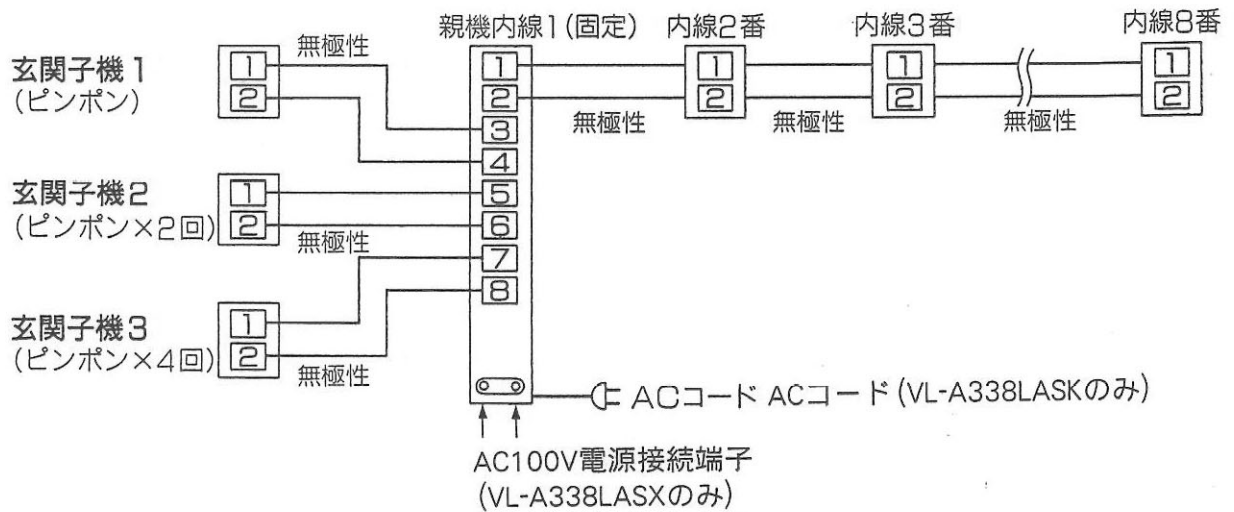

概要 / 特長

品番	—————
品名	チャイミーフラッシュ3-8タイプ

■システム構成

※システム系統・配線図・配線距離は、AC直結式、ACコード式とも共通です。

- ※室内子機の設定スイッチで、玄関子機からの呼出音を止めることができます(ランプは点滅)。
親機は、玄関子機からの呼出音は止められません。
- ※呼出音増設用スピーカー(VL-862W)は接続できません。
- ※玄関子機は、当社製玄関子機シリーズ(無極性)より、自由に選んでお使いいただけます。

■配線図

システム構成 / 配線図

品番	_____
品名	チャイミーフラッシュ3-8タイプ

■構成機器

品 名		品 番	備 考
チャイミー フラッシュ 3-8タイプ	親機 (AC直結式)	VL-A338LASX	内線番号1に固定
	親機 (ACコード式)	VL-A338LASK	
	室内子機	VL-A339LAS	最大7台を接続可能
玄関子機		VL-568KA-T他	当社玄関子機シリーズ (無極性)最大3台を接続可能