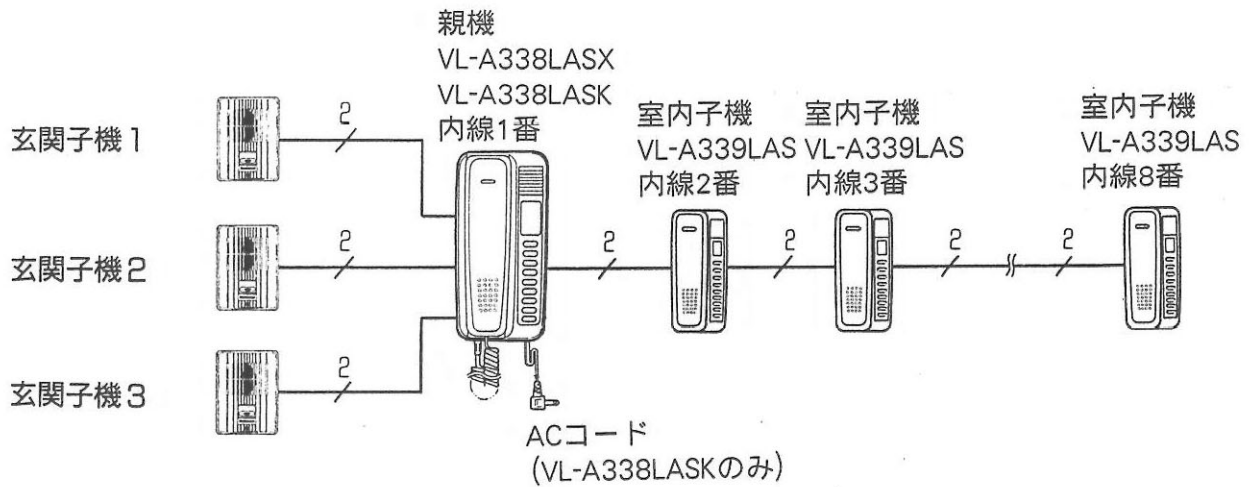

住宅用インターホン

品名 **チャイミーフラッシュ 3-8 タイプ** 品番 ———

■概要

本装置は、親機1台・室内子機最大7台と玄関子機最大3台から構成される住宅用インターホンです。

親機は、AC直結式・ACコード式の2タイプで、玄関子機は、当社の玄関子機シリーズ(無極性)から自由に選べます。

■特長

- 玄関子機からの呼出は、親機・室内子機の呼出ランプの点滅(赤色)と呼出音(電子チャイム音:ピンポン)でわかります。
(呼出ランプは応答すると消え、応答しない場合は約30秒間点滅します。玄関子機からの呼出は、チャイム音の回数で区別できます。)
- 玄関子機からの呼出音は、親機・室内子機とも3段階(大・中・小)に音量調節できます。また玄関子機側でも、呼出音が小さく聞こえ、呼出の確認ができます。
- 親機と室内子機間、室内子機相互に呼出し(呼出音と音声)、通話ができます。通話中に玄関子機から呼出されたら、通話中の受話器から小さな呼出音が聞こえ、呼出がわかります。
- 玄関子機～親機～室内子機間の配線は、すべて工事の簡単な2線式です(無極性)。

概要 / 特長

品番	—————
品名	チャイミーフラッシュ3-8タイプ

■システム構成

※システム系統・配線図・配線距離は、AC直結式、ACコード式とも共通です。

- ※室内子機の設定スイッチで、玄関子機からの呼出音を止めることができます(ランプは点滅)。
親機は、玄関子機からの呼出音は止められません。
- ※呼出音増設用スピーカー(VL-862W)は接続できません。
- ※玄関子機は、当社製玄関子機シリーズ(無極性)より、自由に選んでお使いいただけます。

■配線図

システム構成 / 配線図

品番	_____
品名	チャイミーフラッシュ3-8タイプ

■構成機器

品 名		品 番	備 考
チャイミー フラッシュ 3-8タイプ	親機 (AC直結式)	VL-A338LASX	内線番号1に固定
	親機 (ACコード式)	VL-A338LASK	
	室内子機	VL-A339LAS	最大7台を接続可能
玄関子機		VL-568KA-T他	当社玄関子機シリーズ (無極性)最大3台を接続可能

- 呼出音増設用スピーカー (VL-862W) は接続できません。

■配線材料・配線距離

AC直結式親機の電源線は、直径1.6mm、2mm Cu(銅)単線専用です。より線を使う場合は、WV2500(パナソニック電工(株)製)絶縁被ふく付棒型圧着端子(フル端子用)をお使いください。なお、電源線は600V以上の絶縁電線をお使いください。

線 種	より線(素線数/素線径)	12本/0.18mm	20本/0.18mm	30本/0.18mm
	単線(导体径)	0.65mm	0.8mm	1.0mm
配線距離	親機～玄関子機間(ループ値抵抗20Ω以内)	150mまで	250mまで	400mまで
	親機～室内子機間(ループ値抵抗10Ω以内)	75mまで	125mまで	200mまで