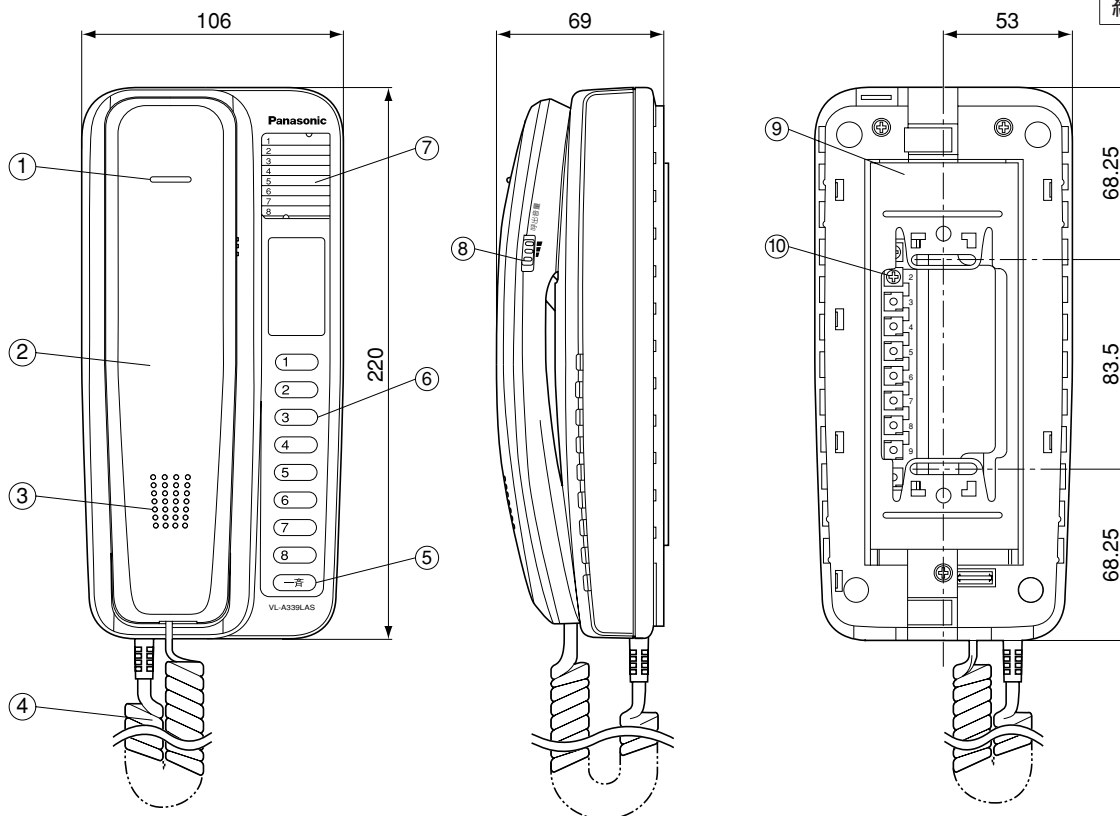

- ※電源線以外の配線の線種は、导体径1.2mm以下のものをお使いください。
- ※親機と室内子機間、室内子機と室内子機間は、誤動作防止のため約30cm以上離してください。

■付属品

木ねじ (4×16mm)	2本
小ねじ (4mm×25mm)	2本
壁掛金具	1個
セットドライバー (親機)	1本

構成機器 / 配線材料・距離 / 付属品

品 番	_____
品 名	チャイミーフラッシュ3-8タイプ

単位	mm
縮尺	1/3

■仕様

電源電圧	DC 17V (親機より供給)	
消費電流	40mA	
外形寸法	高さ220×幅106×奥行69mm	
質量	約440g	
外観色調	チャイミーホワイト (近似マンセル4.1Y8.3/0.7)	
外観材質	本体:難燃ABS樹脂、受話器:ABS樹脂	
取付方法	壁掛け (壁掛金具は付属)	
使用環境条件	周囲温度0~40℃ 湿度80%以下 (ただし、結露しないこと)	
出力インピーダンス	600Ω	
線路抵抗	最大10Ω (ループ値)	
配線数	親機・他の室内機子機へ2線	
通話方式	同時通話	
呼出方式	玄関子機から	<ul style="list-style-type: none"> 電子チャイム音 玄関子機 1 : ピンポン 玄関子機 2 : ピンポン× 2回 玄関子機 3 : ピンポン× 4回 呼出音量調節 (3段階切換、設定により呼出音停止可能) 呼出ランプ点滅 (赤色)
	室内間	音声呼出を除き50cm前方で80ホン以上 内線呼出音 (ブー) 後、音声呼出