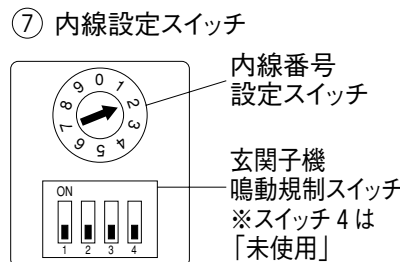

仕様 / 外形寸法図

品番	VL-A339LAS
品名	チャイミーフラッシュ3-8タイプ 室内子機