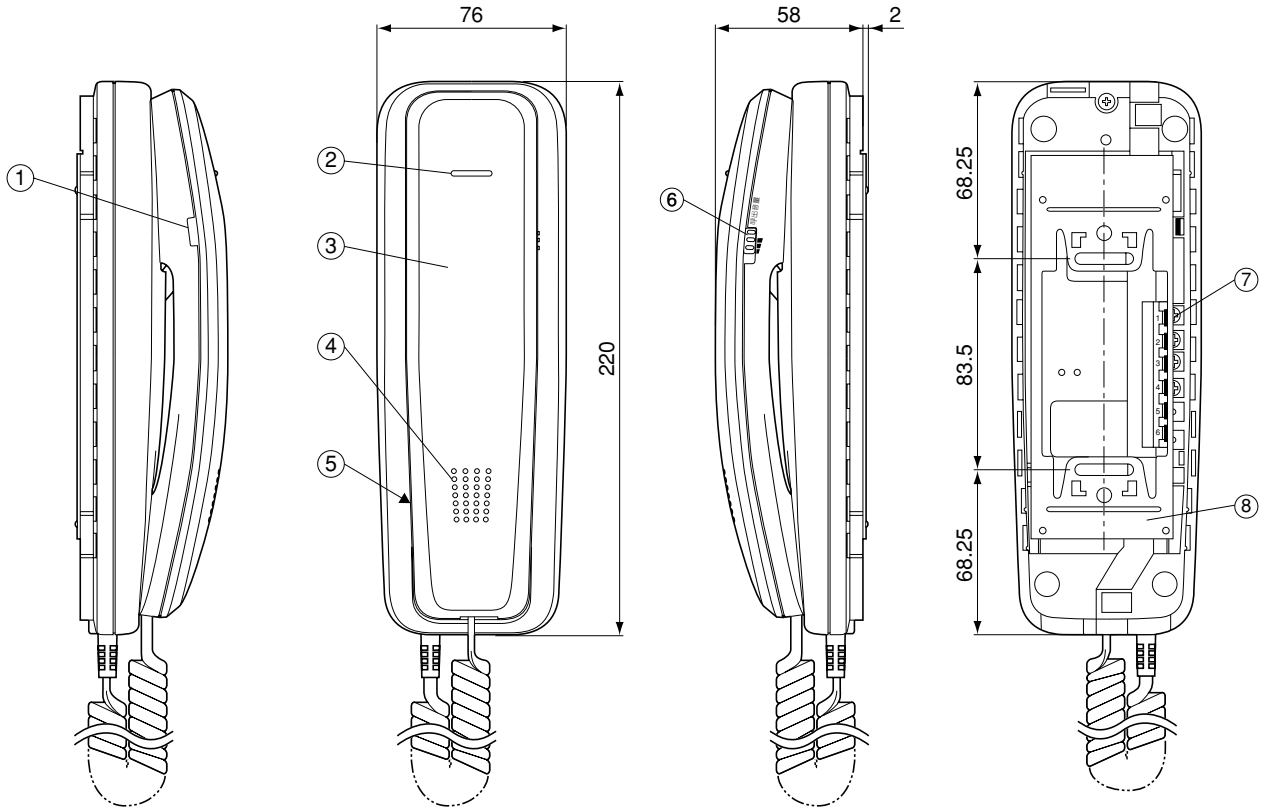

単位	mm
縮尺	1/3

■仕様

電源電圧	DC 10~14V (親機より供給)	
消費電流	35mA	
外形寸法	高さ220×幅76×奥行58 mm (壁掛金具取付け時 奥行60mm)	
質量	約330g	
外觀色調	チャイミーホワイト (近似マンセル4.1Y8.3/0.7)	
外觀材質	本体:難燃ABS樹脂、受話器:ABS樹脂	
取付方法	壁掛け (壁掛金具は付属)	
使用環境条件	周囲温度0~40℃ 湿度80%以下 (ただし、結露しないこと)	
S / N	50dB以上	
線路抵抗	最大10Ω (ループ値)	
配線数	親機・他の室内子機へ2線	
通話方式	同時通話	
呼出方式	玄関子機から	<ul style="list-style-type: none"> ・1-3タイプ:電子チャイム音 ・2-3タイプ:電子チャイム音とトレモロ音の2種類 ・呼出音量調節 (3段階切換) ・呼出ランプ点滅 (赤色)
	室内間	スプラッシュトーン (ブー) 後、音声呼出

番号	名称
①	室内呼出ボタン
②	呼出ランプ
③	受話器
④	スピーカー
⑤	玄関子機設定スイッチ (受話器内側)
⑥	呼出音量調節スイッチ
⑦	接続端子
⑧	壁掛金具

仕様 / 外形寸法図

品番	VL-A623LA
品名	チャイミーフラッシュ1-3タイプ 2-3タイプ 室内子機