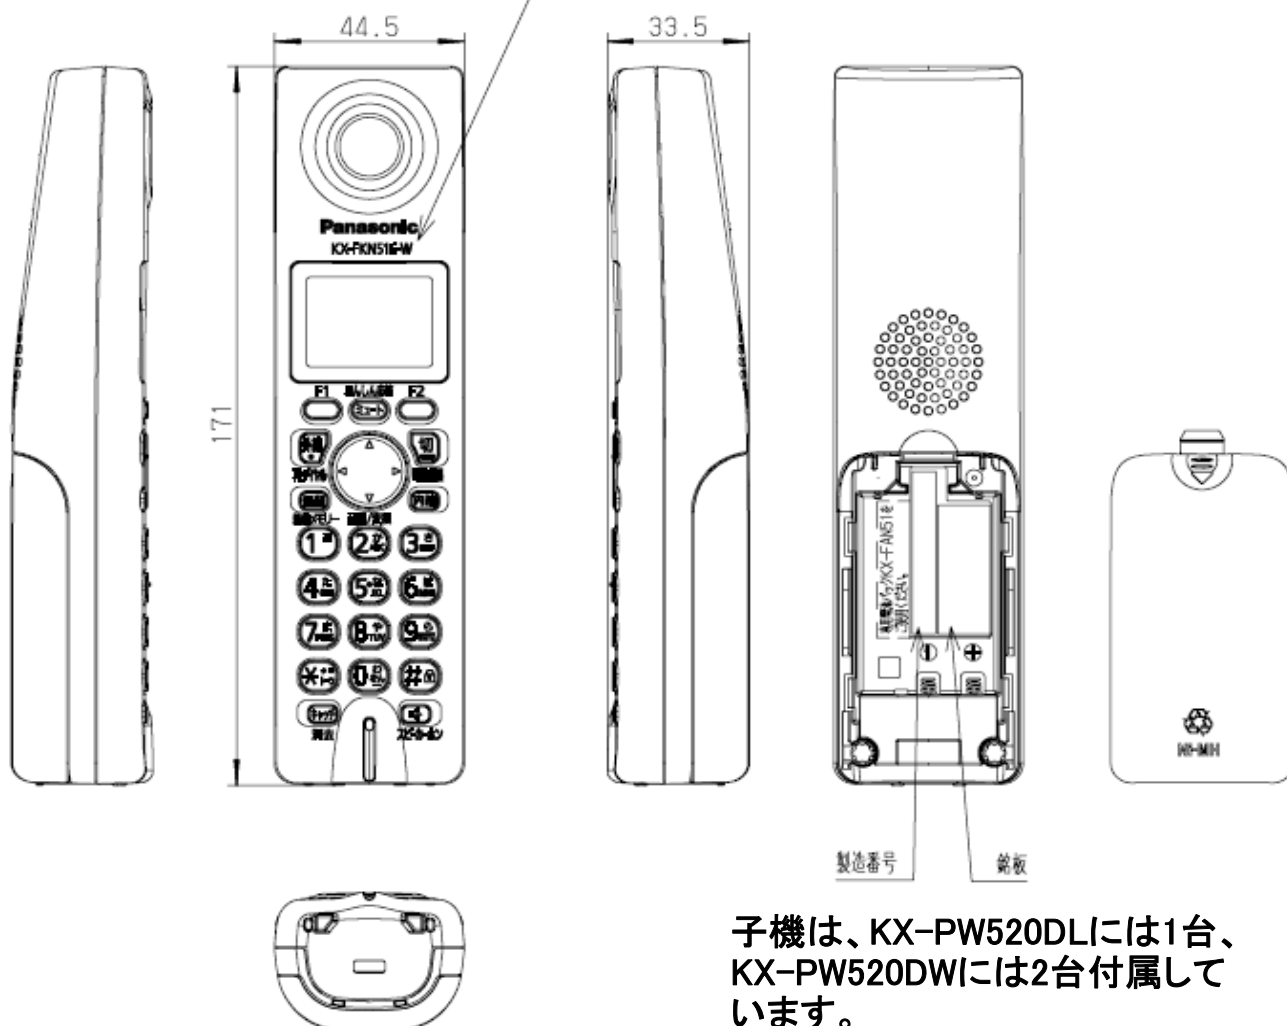

単位	mm
尺度	free

KX-PW520DL-W, KX-PW520DW-Wの表示 : KX-FKN516-W
KX-PW520DL-K, KX-PW520DW-Kの表示 : KX-FKN516-K

子機は、KX-PW520DLには1台、
KX-PW520DWには2台付属して
います。

【子機】

電源	専用ニッケル水素電池 (品番:KX-FAN51) DC3.6V 650mAh	無線通信方式	2.4GHz周波数 ホッピング方式
外形寸法 (高さ×幅 ×奥行)	約171×44.5×33.5mm	使用時間	連続通話時間:約5時間 待受時間 :約150時間 (充電完了した状態で、 使用環境温度が20℃の時)
質量	約157g(電池パック含む)	充電時間	約10時間 (使用環境温度20℃、電源電圧 AC100Vの時。使用環境温度が低い時や、電源 電圧が低い時は、充電時間が長くなる。)
使用環境	温度5℃~35℃、湿度45%~85%)	使用可能距離	約100m / 見通し距離

外形寸法図/仕様	
品番	KX-PW520DL-W/K / DW-W/K
品名	ファクス(子機)