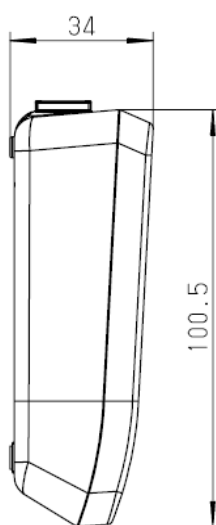

KX-PW520DL-W, KX-PW520DW-Wの表示 : KX-PW520-W
 KX-PW520DL-K, KX-PW520DW-Kの表示 : KX-PW520-K

単位	mm
尺度	free

【親機】

電源	AC100V(50Hz/60Hz)	写真 (ハーフトーン)	64階調
消費電力	待機時 : 約0.6W(Fネット設定「なし」の時) 最大時 : 約130W(全黒コピー時) コピー時 : 約16W(A4判700字程度の原稿) 送信時 : 約10W(A4判700字程度の原稿) 受信時 : 約15W(A4判700字程度の原稿)	走査線密度	主走査 : 8ドット/mm 副走査 : 7.7本/mm(小さい) 3.85本/mm(ふつう)
外形寸法 (高さ×幅×奥行)	約86×296×191mm(受話器・突起部除く) 約265×296×231mm(記録紙トレイ オープン時、受話器・突起部除く)	読取方式	密着イメージセンサーによる読取
質量	約2.4Kg (お試用インクフィルム10m装着時)	記録方式	熱転写記録方式による普通紙記録
使用環境	温度5°C~35°C、湿度45%~85%	データ 圧縮方式	モディファイドハフマン(MH)・独自
適用回線	電話回線(ダイヤル回線、プッシュ回線) ファクシミリ通信網、新電電(NCC)回線	記録紙サイズ	A4カット紙: 210mm×297mm
直流抵抗値	275Ω	留守番電話	応答メッセージ: デジタル録音方式 オリジナル(約16秒)、固定内蔵 留守番録音 : デジタル録音方式 録音時間最大約12分 (録音に無音状態が含まれると 録音できる時間は長くなる)
形式	送受信兼用 G3機	対応カード 種類	SDメモリーカード : 8MB~2GB SDHCメモリーカード: 4GB~32GB mini、microカード含む (使用時はアダプター装着)
原稿サイズ	定型サイズ: A4~A5 最大: 幅210mm×長さ530mm 最小: 幅128mm×長さ128mm	(続き次頁へ)	
有効読取幅	208mm(A4)	外形寸法図/仕様	
有効記録幅	202mm(A4普通紙)		
通信速度	9600bps/7200bps/4800bps/2400bps 自動切替(フォールバック機能)	品番	KX-PW520DL-W/K/DW-W/K
電送時間	約15秒(独自モード) (A4・700字程度 の標準的画質(8×3.85本/mm)で、高速モード (9600bps)で送った時。電送時間は通信の制 御時間は含まず画像情報のみの時間)	品名	ファクス(親機)

単位	mm
尺度	free

KX-PW520DL-W, KX-PW520DW-Wの表示 : KX-FKN516-W
 KX-PW520DL-K, KX-PW520DW-Kの表示 : KX-FKN516-K

子機は、KX-PW520DLには1台、
 KX-PW520DWには2台付属して
 います。

【子機】

電源	専用ニッケル水素電池 (品番:KX-FAN51) DC3.6V 650mAh	無線通信方式	2.4GHz周波数 ホッピング方式
外形寸法 (高さ×幅 ×奥行)	約171×44.5×33.5mm	使用時間	連続通話時間:約5時間 待受時間 :約150時間 (充電完了した状態で、 使用環境温度が20℃の時)
質量	約157g(電池パック含む)	充電時間	約10時間 (使用環境温度20℃、電源電圧 AC100Vの時。使用環境温度が低い時や、電源 電圧が低い時は、充電時間が長くなる。)
使用環境	温度5℃~35℃、湿度45%~85%)	使用可能距離	約100m / 見通し距離

外形寸法図/仕様	
品番	KX-PW520DL-W/K / DW-W/K
品名	ファクス(子機)

単位	mm
尺度	free

製造番号

充電台は、KX-PW520DLには1台、
KX-PW520DWには2台付属して
います。

【子機用充電台】

電源	AC100V(50Hz/60Hz)
消費電力	待機時:約0.5W (子機を充電台から外している時) 充電時:約1.2W
外形寸法 (高さ×幅 ×奥行)	約34×72.5×100.5mm
質量	約160g
使用環境	温度5℃～35℃、湿度45%～85%)