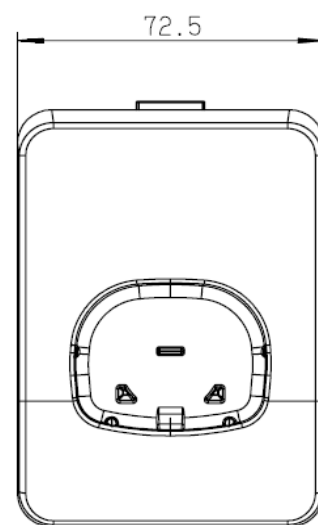

KX-PW520DL-W, KX-PW520DW-Wの表示 : KX-PW520-W
 KX-PW520DL-K, KX-PW520DW-Kの表示 : KX-PW520-K

単位	mm
尺度	free

【親機】

電源	AC100V(50Hz/60Hz)	写真 (ハーフトーン)	64階調
消費電力	待機時 : 約0.6W(Fネット設定「なし」の時) 最大時 : 約130W(全黒コピー時) コピー時 : 約16W(A4判700字程度の原稿) 送信時 : 約10W(A4判700字程度の原稿) 受信時 : 約15W(A4判700字程度の原稿)	走査線密度	主走査 : 8ドット/mm 副走査 : 7.7本/mm(小さい) 3.85本/mm(ふつう)
外形寸法 (高さ×幅×奥行)	約86×296×191mm(受話器・突起部除く) 約265×296×231mm(記録紙トレイ オープン時、受話器・突起部除く)	読取方式	密着イメージセンサーによる読取
質量	約2.4Kg (お試用インクフィルム10m装着時)	記録方式	熱転写記録方式による普通紙記録
使用環境	温度5°C~35°C、湿度45%~85%	データ 圧縮方式	モディファイドハフマン(MH)・独自
適用回線	電話回線(ダイヤル回線、プッシュ回線) ファクシミリ通信網、新電電(NCC)回線	記録紙サイズ	A4カット紙: 210mm×297mm
直流抵抗値	275Ω	留守番電話	応答メッセージ: デジタル録音方式 オリジナル(約16秒)、固定内蔵 留守番録音 : デジタル録音方式 録音時間最大約12分 (録音に無音状態が含まれると 録音できる時間は長くなる)
形式	送受信兼用 G3機	対応カード 種類	SDメモリーカード : 8MB~2GB SDHCメモリーカード: 4GB~32GB mini、microカード含む (使用時はアダプター装着)
原稿サイズ	定型サイズ: A4~A5 最大: 幅210mm×長さ530mm 最小: 幅128mm×長さ128mm	(続き次頁へ)	
有効読取幅	208mm(A4)	外形寸法図/仕様	
有効記録幅	202mm(A4普通紙)		
通信速度	9600bps/7200bps/4800bps/2400bps 自動切替(フォールバック機能)	品番	KX-PW520DL-W/K/DW-W/K
電送時間	約15秒(独自モード) (A4・700字程度 の標準的画質(8×3.85本/mm)で、高速モード (9600bps)で送った時。電送時間は通信の制 御時間は含まず画像情報のみの時間)	品名	ファクス(親機)

単位	mm
尺度	free

KX-PW520DL-W, KX-PW520DW-Wの表示 : KX-FKN516-W
 KX-PW520DL-K, KX-PW520DW-Kの表示 : KX-FKN516-K

子機は、KX-PW520DLには1台、
 KX-PW520DWには2台付属して
 います。

【子機】

電源	専用ニッケル水素電池 (品番:KX-FAN51) DC3.6V 650mAh	無線通信方式	2.4GHz周波数 ホッピング方式
外形寸法 (高さ×幅 ×奥行)	約171×44.5×33.5mm	使用時間	連続通話時間:約5時間 待受時間 :約150時間 (充電完了した状態で、 使用環境温度が20℃の時)
質量	約157g(電池パック含む)	充電時間	約10時間 (使用環境温度20℃、電源電圧 AC100Vの時。使用環境温度が低い時や、電源 電圧が低い時は、充電時間が長くなる。)
使用環境	温度5℃~35℃、湿度45%~85%)	使用可能距離	約100m / 見通し距離

外形寸法図/仕様	
品番	KX-PW520DL-W/K / DW-W/K
品名	ファクス(子機)

単位	mm
尺度	free

製造番号

充電台は、KX-PW520DLには1台、
KX-PW520DWには2台付属して
います。

【子機用充電台】

電源	AC100V(50Hz/60Hz)
消費電力	待機時:約0.5W (子機を充電台から外している時) 充電時:約1.2W
外形寸法 (高さ×幅 ×奥行)	約34×72.5×100.5mm
質量	約160g
使用環境	温度5℃～35℃、湿度45%～85%)