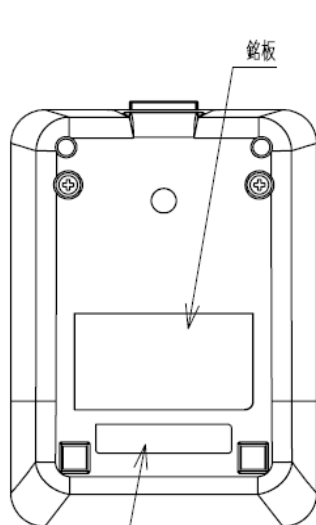

KX-PW520DL-W, KX-PW520DW-Wの表示 : KX-PW520-W
 KX-PW520DL-K, KX-PW520DW-Kの表示 : KX-PW520-K

単位	mm
尺度	free

【親機】

電源	AC100V(50Hz/60Hz)	写真 (ハーフトーン)	64階調
消費電力	待機時 : 約0.6W(Fネット設定「なし」の時) 最大時 : 約130W(全黒コピー時) コピー時 : 約16W(A4判700字程度の原稿) 送信時 : 約10W(A4判700字程度の原稿) 受信時 : 約15W(A4判700字程度の原稿)	走査線密度	主走査 : 8ドット/mm 副走査 : 7.7本/mm(小さい) 3.85本/mm(ふつう)
外形寸法 (高さ×幅×奥行)	約86×296×191mm(受話器・突起部除く) 約265×296×231mm(記録紙トレイ オープン時、受話器・突起部除く)	読取方式	密着イメージセンサーによる読取
質量	約2.4Kg (お試用インクフィルム10m装着時)	記録方式	熱転写記録方式による普通紙記録
使用環境	温度5°C~35°C、湿度45%~85%	データ 圧縮方式	モディファイドハフマン(MH)・独自
適用回線	電話回線(ダイヤル回線、プッシュ回線) ファクシミリ通信網、新電電(NCC)回線	記録紙サイズ	A4カット紙: 210mm×297mm
直流抵抗値	275Ω	留守番電話	応答メッセージ: デジタル録音方式 オリジナル(約16秒)、固定内蔵 留守番録音 : デジタル録音方式 録音時間最大約12分 (録音に無音状態が含まれると 録音できる時間は長くなる)
形式	送受信兼用 G3機	対応カード 種類	SDメモリーカード : 8MB~2GB SDHCメモリーカード: 4GB~32GB mini、microカード含む (使用時はアダプター装着)
原稿サイズ	定型サイズ: A4~A5 最大: 幅210mm×長さ530mm 最小: 幅128mm×長さ128mm	(続き次頁へ)	
有効読取幅	208mm(A4)	外形寸法図/仕様	
有効記録幅	202mm(A4普通紙)		
通信速度	9600bps/7200bps/4800bps/2400bps 自動切替(フォールバック機能)	品番	KX-PW520DL-W/K/DW-W/K
電送時間	約15秒(独自モード) (A4・700字程度 の標準的画質(8×3.85本/mm)で、高速モード (9600bps)で送った時。電送時間は通信の制 御時間は含まず画像情報のみの時間)	品名	ファクス(親機)

単位	mm
尺度	free

KX-PW520DL-W, KX-PW520DW-Wの表示 : KX-FKN516-W
 KX-PW520DL-K, KX-PW520DW-Kの表示 : KX-FKN516-K

子機は、KX-PW520DLには1台、
 KX-PW520DWには2台付属して
 います。

【子機】

電源	専用ニッケル水素電池 (品番:KX-FAN51) DC3.6V 650mAh	無線通信方式	2.4GHz周波数 ホッピング方式
外形寸法 (高さ×幅 ×奥行)	約171×44.5×33.5mm	使用時間	連続通話時間:約5時間 待受時間 :約150時間 (充電完了した状態で、 使用環境温度が20℃の時)
質量	約157g(電池パック含む)	充電時間	約10時間 (使用環境温度20℃、電源電圧 AC100Vの時。使用環境温度が低い時や、電源 電圧が低い時は、充電時間が長くなる。)
使用環境	温度5℃~35℃、湿度45%~85%)	使用可能距離	約100m / 見通し距離

外形寸法図/仕様	
品番	KX-PW520DL-W/K / DW-W/K
品名	ファクス(子機)

単位	mm
尺度	free

製造番号

充電台は、KX-PW520DLには1台、
KX-PW520DWには2台付属して
います。

【子機用充電台】

電源	AC100V(50Hz/60Hz)
消費電力	待機時:約0.5W (子機を充電台から外している時) 充電時:約1.2W
外形寸法 (高さ×幅 ×奥行)	約34×72.5×100.5mm
質量	約160g
使用環境	温度5℃～35℃、湿度45%～85%)