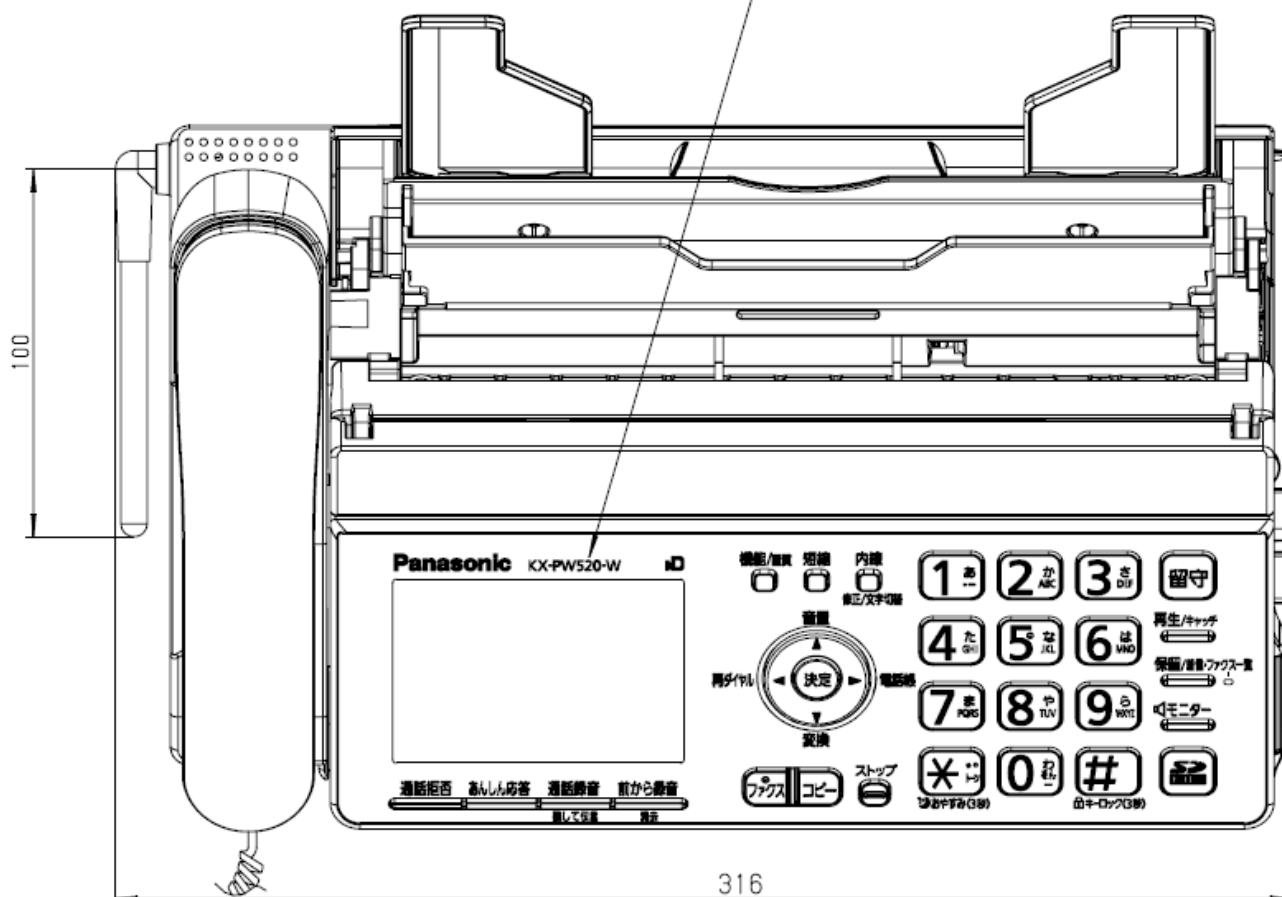

KX-PW520DL-W, KX-PW520DW-Wの表示 : KX-PW520-W
 KX-PW520DL-K, KX-PW520DW-Kの表示 : KX-PW520-K

単位	mm
尺度	free

【親機】

電源	AC100V(50Hz/60Hz)	写真 (ハーフトーン)	64階調
消費電力	待機時 : 約0.6W(Fネット設定「なし」の時) 最大時 : 約130W(全黒コピー時) コピー時 : 約16W(A4判700字程度の原稿) 送信時 : 約10W(A4判700字程度の原稿) 受信時 : 約15W(A4判700字程度の原稿)	走査線密度	主走査 : 8ドット/mm 副走査 : 7.7本/mm(小さい) 3.85本/mm(ふつう)
外形寸法 (高さ×幅×奥行)	約86×296×191mm(受話器・突起部除く) 約265×296×231mm(記録紙トレイ オープン時、受話器・突起部除く)	読取方式	密着イメージセンサーによる読取
質量	約2.4Kg (お試用インクフィルム10m装着時)	記録方式	熱転写記録方式による普通紙記録
使用環境	温度5°C~35°C、湿度45%~85%	データ 圧縮方式	モディファイドハフマン(MH)・独自
適用回線	電話回線(ダイヤル回線、プッシュ回線) ファクシミリ通信網、新電電(NCC)回線	記録紙サイズ	A4カット紙: 210mm×297mm
直流抵抗値	275Ω	留守番電話	応答メッセージ: デジタル録音方式 オリジナル(約16秒)、固定内蔵 留守番録音 : デジタル録音方式 録音時間最大約12分 (録音に無音状態が含まれると 録音できる時間は長くなる)
形式	送受信兼用 G3機	対応カード 種類	SDメモリーカード : 8MB~2GB SDHCメモリーカード: 4GB~32GB mini、microカード含む (使用時はアダプター装着)
原稿サイズ	定型サイズ: A4~A5 最大: 幅210mm×長さ530mm 最小: 幅128mm×長さ128mm	(続き次頁へ)	
有効読取幅	208mm(A4)	外形寸法図/仕様	
有効記録幅	202mm(A4普通紙)		
通信速度	9600bps/7200bps/4800bps/2400bps 自動切替(フォールバック機能)	品番	KX-PW520DL-W/K/DW-W/K
電送時間	約15秒(独自モード) (A4・700字程度 の標準的画質(8×3.85本/mm)で、高速モード (9600bps)で送った時。電送時間は通信の制 御時間は含まず画像情報のみの時間)	品名	ファクス(親機)

単位	mm
尺度	free

【親機】(続き)

SDメモリーカード容量	受信ファクスなどの画像情報:最大1000件 (最大約50000枚:32GBSDHCメモリーカード時 A4・700字程度の標準的画質(8×3.85本/mm)) 通話録音などの音声情報:最大1000件 (最大約1000時間:32GBSDHCメモリーカード時) 電話帳:最大10ファイル(最大1500件)	SDメモリーカードフォーマット	SDメモリーカード :FAT16/FAT12 SDHCメモリーカード:FAT32
SDメモリーカード記録方式	画像情報:JPEG方式、TIFF方式 音声情報:WAVE(μ-Law)方式	外形寸法図	
		品番	KX-PW520DL-W/K/DW-W/K
		品名	ファクス(親機)

外形寸法図/仕様	
品番	KX-PW520DL-W/K / DW-W/K
品名	ファクス(子機)

単位	mm
尺度	free

製造番号

充電台は、KX-PW520DLには1台、
KX-PW520DWには2台付属して
います。

【子機用充電台】

電源	AC100V(50Hz/60Hz)
消費電力	待機時:約0.5W (子機を充電台から外している時) 充電時:約1.2W
外形寸法 (高さ×幅 ×奥行)	約34×72.5×100.5mm
質量	約160g
使用環境	温度5℃～35℃、湿度45%～85%)

外形寸法図／仕様

品番	KX-PW520DL-W/K/DW-W/K
品名	ファクス(充電台)