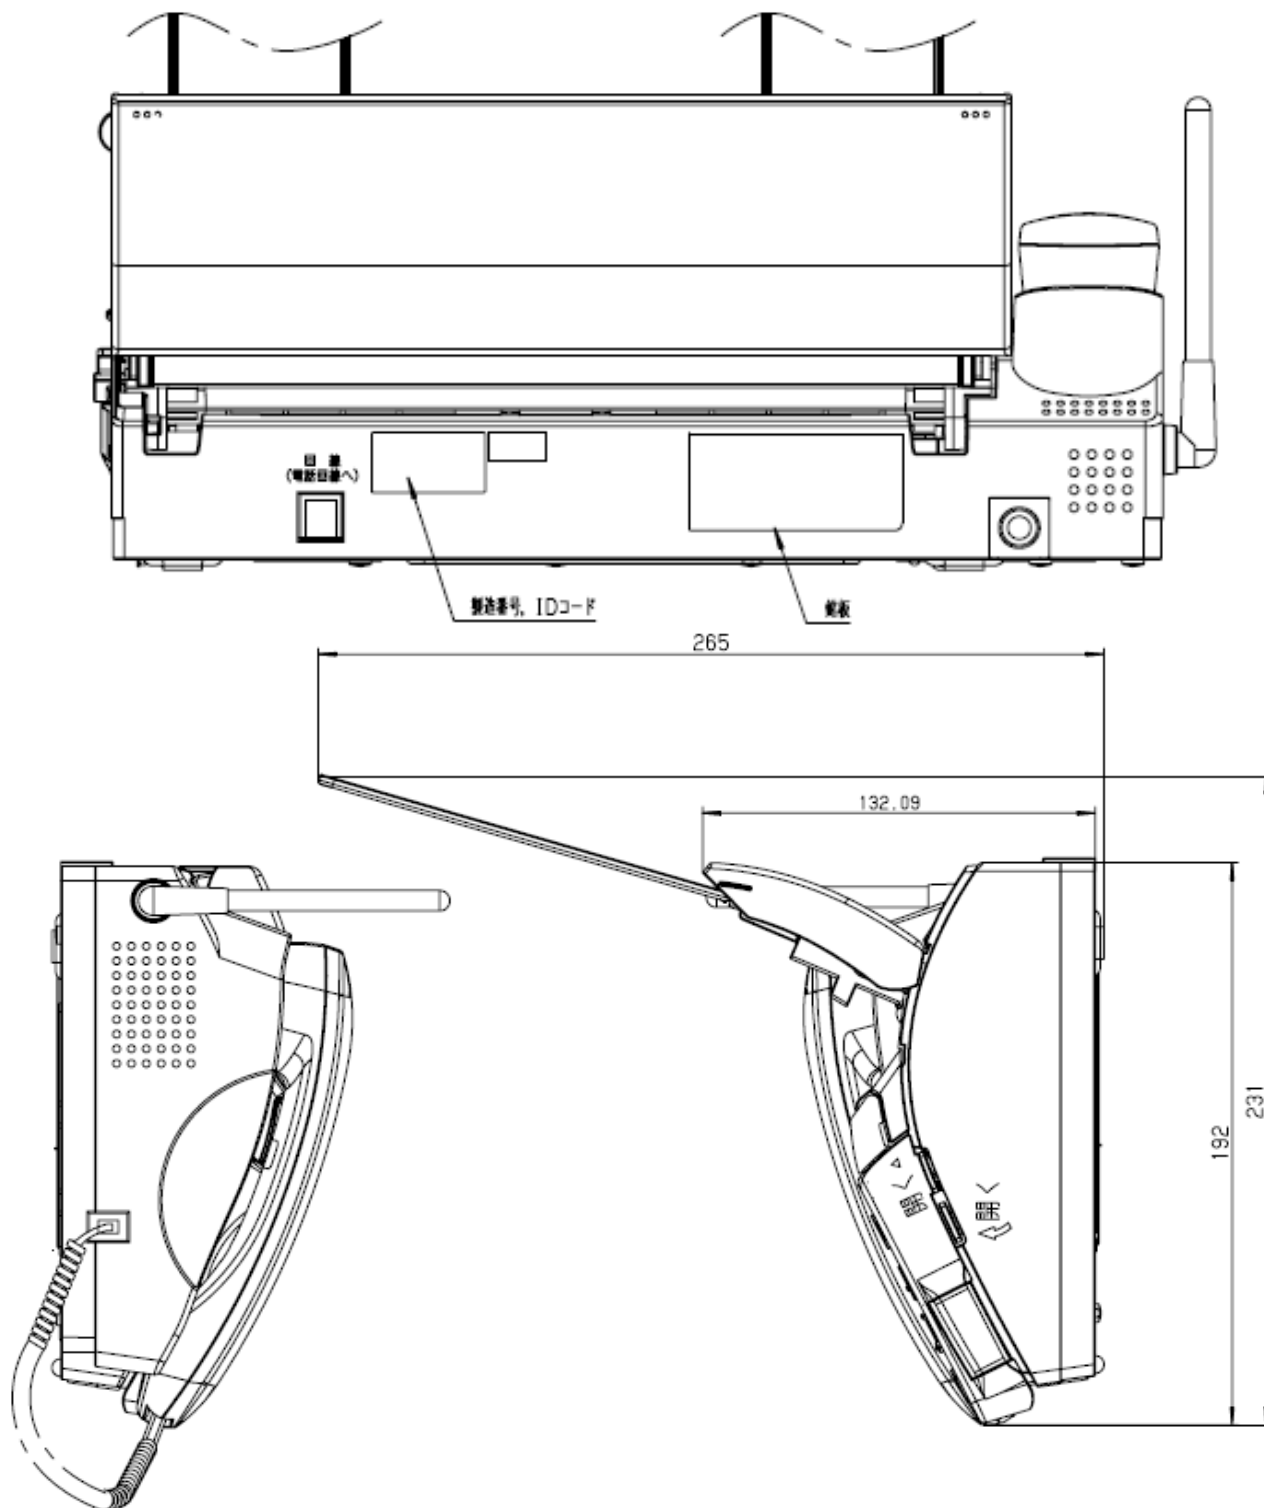

KX-PW520DL-W, KX-PW520DW-Wの表示 : KX-PW520-W
 KX-PW520DL-K, KX-PW520DW-Kの表示 : KX-PW520-K

単位	mm
尺度	free

【親機】

電源	AC100V(50Hz/60Hz)	写真 (ハーフトーン)	64階調
消費電力	待機時 : 約0.6W(Fネット設定「なし」の時) 最大時 : 約130W(全黒コピー時) コピー時 : 約16W(A4判700字程度の原稿) 送信時 : 約10W(A4判700字程度の原稿) 受信時 : 約15W(A4判700字程度の原稿)	走査線密度	主走査 : 8ドット/mm 副走査 : 7.7本/mm(小さい) 3.85本/mm(ふつう)
外形寸法 (高さ×幅×奥行)	約86×296×191mm(受話器・突起部除く) 約265×296×231mm(記録紙トレイ オープン時、受話器・突起部除く)	読取方式	密着イメージセンサーによる読取
質量	約2.4Kg (お試用インクフィルム10m装着時)	記録方式	熱転写記録方式による普通紙記録
使用環境	温度5°C~35°C、湿度45%~85%	データ 圧縮方式	モディファイドハフマン(MH)・独自
適用回線	電話回線(ダイヤル回線、プッシュ回線) ファクシミリ通信網、新電電(NCC)回線	記録紙サイズ	A4カット紙: 210mm×297mm
直流抵抗値	275Ω	留守番電話	応答メッセージ: デジタル録音方式 オリジナル(約16秒)、固定内蔵 留守番録音 : デジタル録音方式 録音時間最大約12分 (録音に無音状態が含まれると 録音できる時間は長くなる)
形式	送受信兼用 G3機	対応カード 種類	SDメモリーカード : 8MB~2GB SDHCメモリーカード: 4GB~32GB mini、microカード含む (使用時はアダプター装着)
原稿サイズ	定型サイズ: A4~A5 最大: 幅210mm×長さ530mm 最小: 幅128mm×長さ128mm	(続き次頁へ)	
有効読取幅	208mm(A4)	外形寸法図/仕様	
有効記録幅	202mm(A4普通紙)		
通信速度	9600bps/7200bps/4800bps/2400bps 自動切替(フォールバック機能)	品番	KX-PW520DL-W/K/DW-W/K
電送時間	約15秒(独自モード) (A4・700字程度 の標準的画質(8×3.85本/mm)で、高速モード (9600bps)で送った時。電送時間は通信の制 御時間は含まず画像情報のみの時間)	品名	ファクス(親機)

単位	mm
尺度	free

【親機】(続き)

SDメモリーカード容量	受信ファクスなどの画像情報:最大1000件 (最大約50000枚:32GBSDHCメモリーカード時 A4・700字程度の標準的画質(8×3.85本/mm)) 通話録音などの音声情報:最大1000件 (最大約1000時間:32GBSDHCメモリーカード時) 電話帳:最大10ファイル(最大1500件)	SDメモリーカードフォーマット	SDメモリーカード :FAT16/FAT12 SDHCメモリーカード:FAT32
SDメモリーカード記録方式	画像情報:JPEG方式、TIFF方式 音声情報:WAVE(μ-Law)方式	外形寸法図	
		品番	KX-PW520DL-W/K/DW-W/K
		品名	ファクス(親機)

外形寸法図/仕様	
品番	KX-PW520DL-W/K / DW-W/K
品名	ファクス(子機)

単位	mm
尺度	free

製造番号

充電台は、KX-PW520DLには1台、
KX-PW520DWには2台付属して
います。

【子機用充電台】

電源	AC100V(50Hz/60Hz)
消費電力	待機時:約0.5W (子機を充電台から外している時) 充電時:約1.2W
外形寸法 (高さ×幅 ×奥行)	約34×72.5×100.5mm
質量	約160g
使用環境	温度5℃～35℃、湿度45%～85%)

外形寸法図／仕様

品番	KX-PW520DL-W/K/DW-W/K
品名	ファクス(充電台)