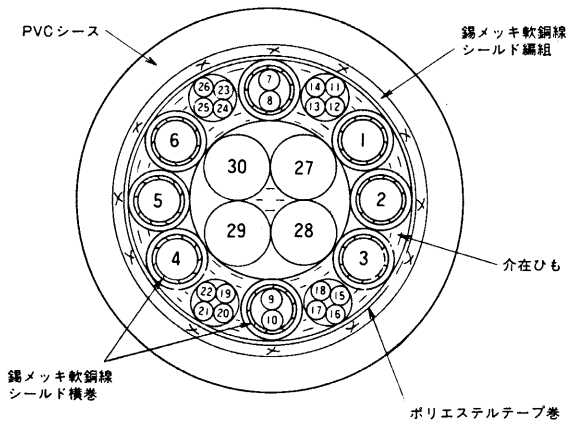

スタジオケーブル ~~32A-25, 32A-50, 32A-100~~

■概要

カラーテレビカメラ用32ピンコネクタ付スタジオケーブル(30芯)です。

■定格

●ケーブル長さ

品番	32A-25	32A-50	32A-100
長さ	約7.5m	約15m	約30m

●線芯種類

線芯番号	1	2	3	4	5	6	7	8	9	10	11	12	13	14	15
線芯種類	1631-#28-75Ω						2854-2#28				1423-#28				
線芯番号	16	17	18	19	20	21	22	23	24	25	26	27	28	29	30
線芯種類	1423-#28											1007-#16			

●線芯構造

●結線表

ピンNo.	線芯番号	色別	ピンNo.	線芯番号	色別
1	14	黒	17	24	緑
2	11	黄	18	25	青
3	12	緑	19	29	赤
4	13	青	20	30	緑
5	18	茶	21	1	黒(自然色)
6	15	黄	22	2	白(自然色)
7	16	緑	23	3	赤(自然色)
8	17	青	24	1~3のシールド	
9	22	赤	25	4	黒(赤)
10	27	黒	26	5	白(赤)
11	28	白	27	6	赤(赤)
12	19	黄	28	4~6のシールド	
13	20	緑	29	7~10のシールドおよび全体シールド	
14	23	黄	30	7	黒(赤)
15	26	橙	31	8	黒(白)
16	21	青	32	9	灰(赤)

●コネクターピン配列

■外観寸法図