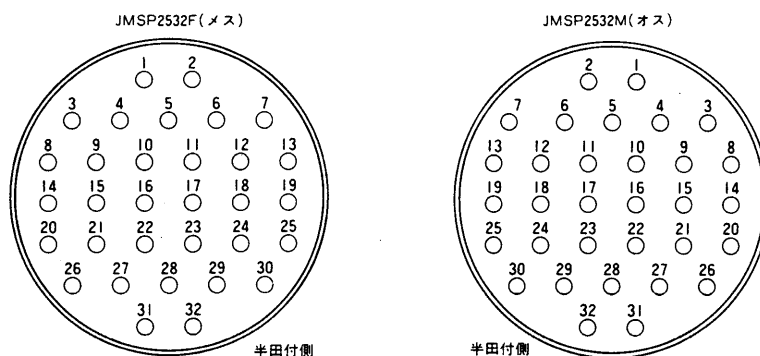

スタジオケーブル ~~32A-25, 32A-50, 32A-100~~

■概要

カラーテレビカメラ用32ピンコネクタ付スタジオケーブル(30芯)です。

■定格

●ケーブル長さ

品番	32A-25	32A-50	32A-100
長さ	約7.5m	約15m	約30m

●線芯種類

線芯番号	1	2	3	4	5	6	7	8	9	10	11	12	13	14	15
線芯種類	1631-#28-75Ω						2854-2#28				1423-#28				
線芯番号	16	17	18	19	20	21	22	23	24	25	26	27	28	29	30
線芯種類	1423-#28											1007-#16			

●線芯構造

●結線表

ピンNo.	線芯番号	色別	ピンNo.	線芯番号	色別
1	14	黒	17	24	緑
2	11	黄	18	25	青
3	12	緑	19	29	赤
4	13	青	20	30	緑
5	18	茶	21	1	黒(自然色)
6	15	黄	22	2	白(自然色)
7	16	緑	23	3	赤(自然色)
8	17	青	24	1~3のシールド	
9	22	赤	25	4	黒(赤)
10	27	黒	26	5	白(赤)
11	28	白	27	6	赤(赤)
12	19	黄	28	4~6のシールド	
13	20	緑	29	7~10のシールドおよび全体シールド	
14	23	黄	30	7	黒(赤)
15	26	橙	31	8	黒(白)
16	21	青	32	9	灰(赤)

●コネクターピン配列

■外観寸法図