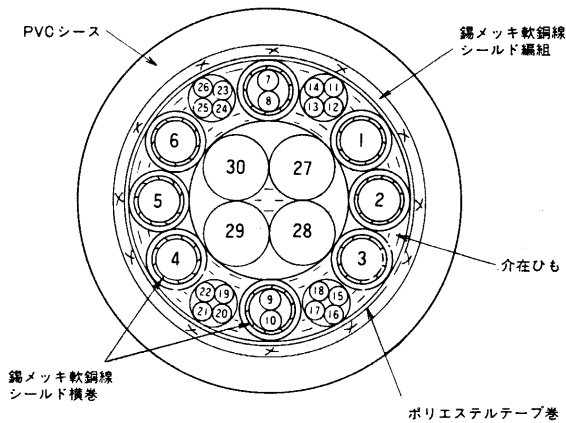

スタジオケーブル 32A-25, 32A-50, 32A-100

■概要

カラーテレビカメラ用32ピンコネクタ付スタジオケーブル(30芯)です。

■定格

●ケーブル長さ

| | | | |
|----|--------|--------|---------|
| 品番 | 32A-25 | 32A-50 | 32A-100 |
| 長さ | 約 7.5m | 約 15m | 約 30m |

●線芯種類

| | | | | | | | | | | | | | | | |
|------|--------------|----|----|----|----|----|-----------|----|----|----|----------|----------|----|----|----|
| 線芯番号 | 1 | 2 | 3 | 4 | 5 | 6 | 7 | 8 | 9 | 10 | 11 | 12 | 13 | 14 | 15 |
| 線芯種類 | 1631-#28-75Ω | | | | | | 2854-2#28 | | | | 1423-#28 | | | | |
| 線芯番号 | 16 | 17 | 18 | 19 | 20 | 21 | 22 | 23 | 24 | 25 | 26 | 27 | 28 | 29 | 30 |
| 線芯種類 | 1423-#28 | | | | | | | | | | | 1007-#16 | | | |

●線芯構造

●結線表

| ピンNo. | 線芯番号 | 色別 | ピンNo. | 線芯番号 | 色別 |
|-------|------|----|-------|--------------------|--------|
| 1 | 14 | 黒 | 17 | 24 | 緑 |
| 2 | 11 | 黄 | 18 | 25 | 青 |
| 3 | 12 | 緑 | 19 | 29 | 赤 |
| 4 | 13 | 青 | 20 | 30 | 緑 |
| 5 | 18 | 茶 | 21 | 1 | 黒(自然色) |
| 6 | 15 | 黄 | 22 | 2 | 白(自然色) |
| 7 | 16 | 緑 | 23 | 3 | 赤(自然色) |
| 8 | 17 | 青 | 24 | 1~3のシールド | |
| 9 | 22 | 赤 | 25 | 4 | 黒(赤) |
| 10 | 27 | 黒 | 26 | 5 | 白(赤) |
| 11 | 28 | 白 | 27 | 6 | 赤(赤) |
| 12 | 19 | 黄 | 28 | 4~6のシールド | |
| 13 | 20 | 緑 | 29 | 7~10のシールドおよび全体シールド | |
| 14 | 23 | 黄 | 30 | 7 | 黒(赤) |
| 15 | 26 | 橙 | 31 | 8 | 黒(白) |
| 16 | 21 | 青 | 32 | 9 | 灰(赤) |

●コネクタピン配列

■外観寸法図