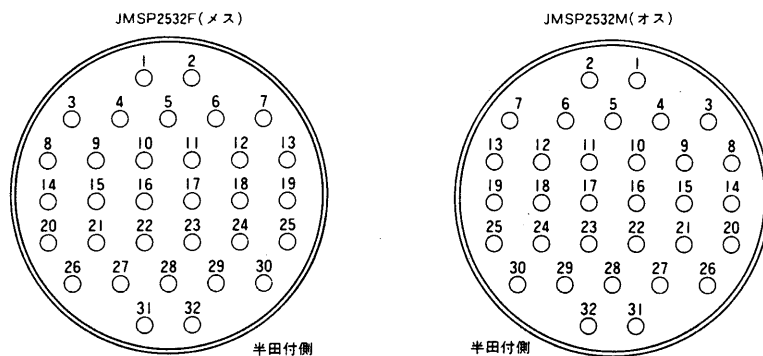

スタジオケーブル 32A-25, 32A-50, 32A-100

■概要

カラーテレビカメラ用32ピンコネクタ付スタジオケーブル(30芯)です。

■定格

●ケーブル長さ

| | | | |
|----|--------|--------|---------|
| 品番 | 32A-25 | 32A-50 | 32A-100 |
| 長さ | 約 7.5m | 約 15m | 約 30m |

●線芯種類

| | | | | | | | | | | | | | | | |
|------|--------------|----|----|----|----|----|-----------|----|----|----|----------|----------|----|----|----|
| 線芯番号 | 1 | 2 | 3 | 4 | 5 | 6 | 7 | 8 | 9 | 10 | 11 | 12 | 13 | 14 | 15 |
| 線芯種類 | 1631-#28-75Ω | | | | | | 2854-2#28 | | | | 1423-#28 | | | | |
| 線芯番号 | 16 | 17 | 18 | 19 | 20 | 21 | 22 | 23 | 24 | 25 | 26 | 27 | 28 | 29 | 30 |
| 線芯種類 | 1423-#28 | | | | | | | | | | | 1007-#16 | | | |

●線芯構造

●結線表

| ピンNo. | 線芯番号 | 色別 | ピンNo. | 線芯番号 | 色別 |
|-------|------|----|-------|--------------------|--------|
| 1 | 14 | 黒 | 17 | 24 | 緑 |
| 2 | 11 | 黄 | 18 | 25 | 青 |
| 3 | 12 | 緑 | 19 | 29 | 赤 |
| 4 | 13 | 青 | 20 | 30 | 緑 |
| 5 | 18 | 茶 | 21 | 1 | 黒(自然色) |
| 6 | 15 | 黄 | 22 | 2 | 白(自然色) |
| 7 | 16 | 緑 | 23 | 3 | 赤(自然色) |
| 8 | 17 | 青 | 24 | 1~3のシールド | |
| 9 | 22 | 赤 | 25 | 4 | 黒(赤) |
| 10 | 27 | 黒 | 26 | 5 | 白(赤) |
| 11 | 28 | 白 | 27 | 6 | 赤(赤) |
| 12 | 19 | 黄 | 28 | 4~6のシールド | |
| 13 | 20 | 緑 | 29 | 7~10のシールドおよび全体シールド | |
| 14 | 23 | 黄 | 30 | 7 | 黒(赤) |
| 15 | 26 | 橙 | 31 | 8 | 黒(白) |
| 16 | 21 | 青 | 32 | 9 | 灰(赤) |

●コネクタピン配列

■外観寸法図