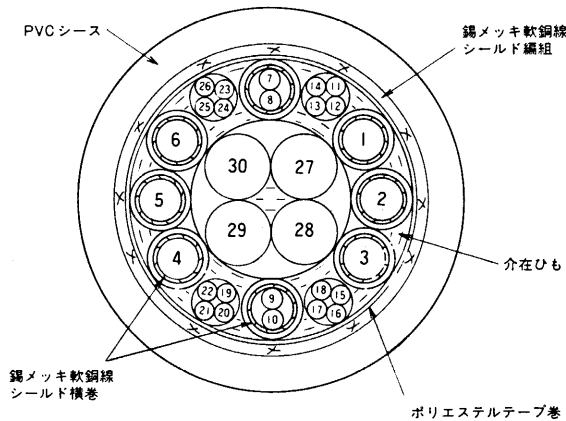

### ●ケーブル長さ

品番	32A-25	32A-50	32A-100
長さ	約 7.5m	約 15m	約 30m

### ●線芯構造