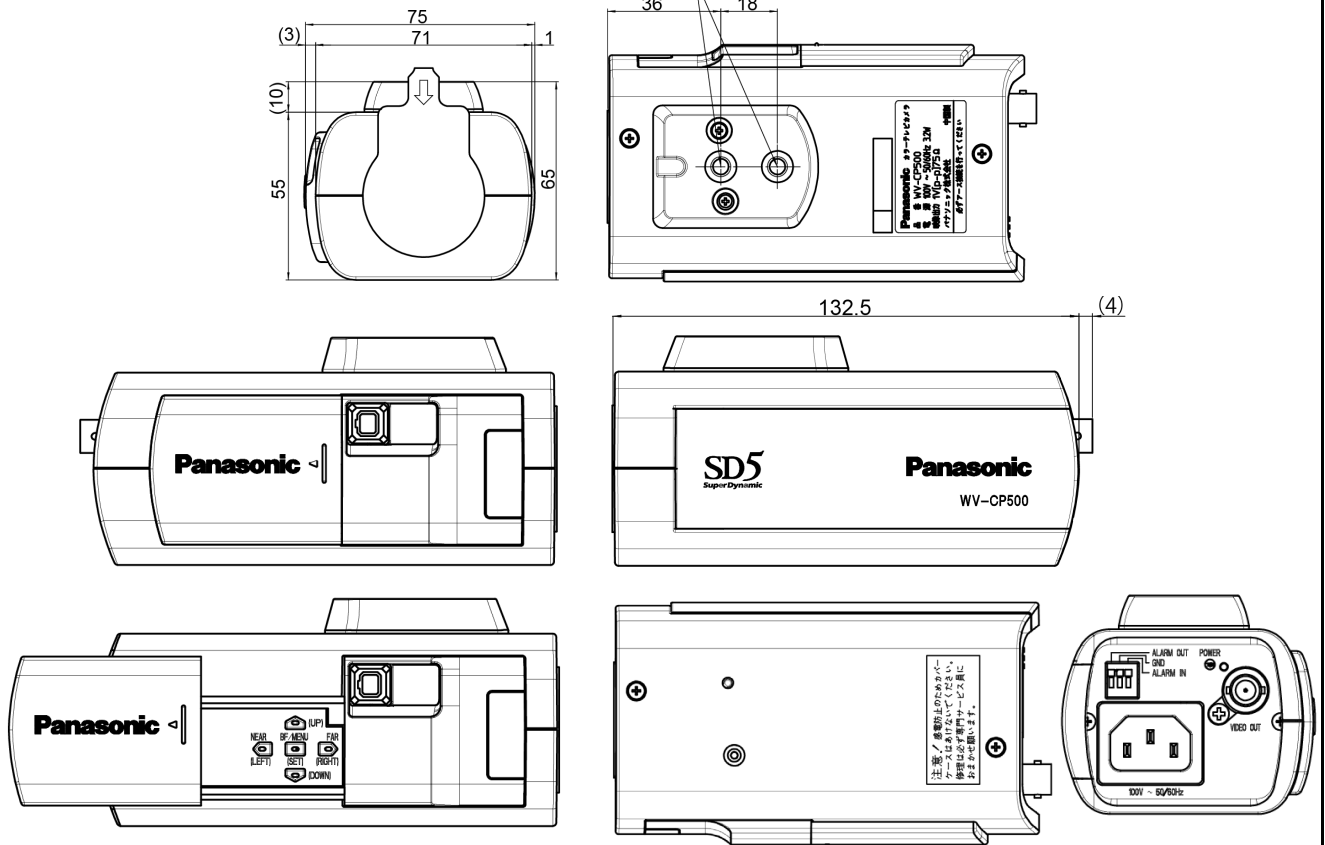

付属品

CD-ROM	1	保証書	1
取扱説明書 基本編	1	電源コード (WV-CP500 のみ)	1
電源用端子台 (WV-CP504 のみ)	1	ハウジング取付アングル固定ねじ (M2.5×8 mm) ※	3
		※うち 1 本は予備	

外觀寸法図 (単位 : mm)

●WV-CP500

カメラ三脚用
(深さ10mm)

●WV-CP504

カメラ三脚用
(深さ10mm)