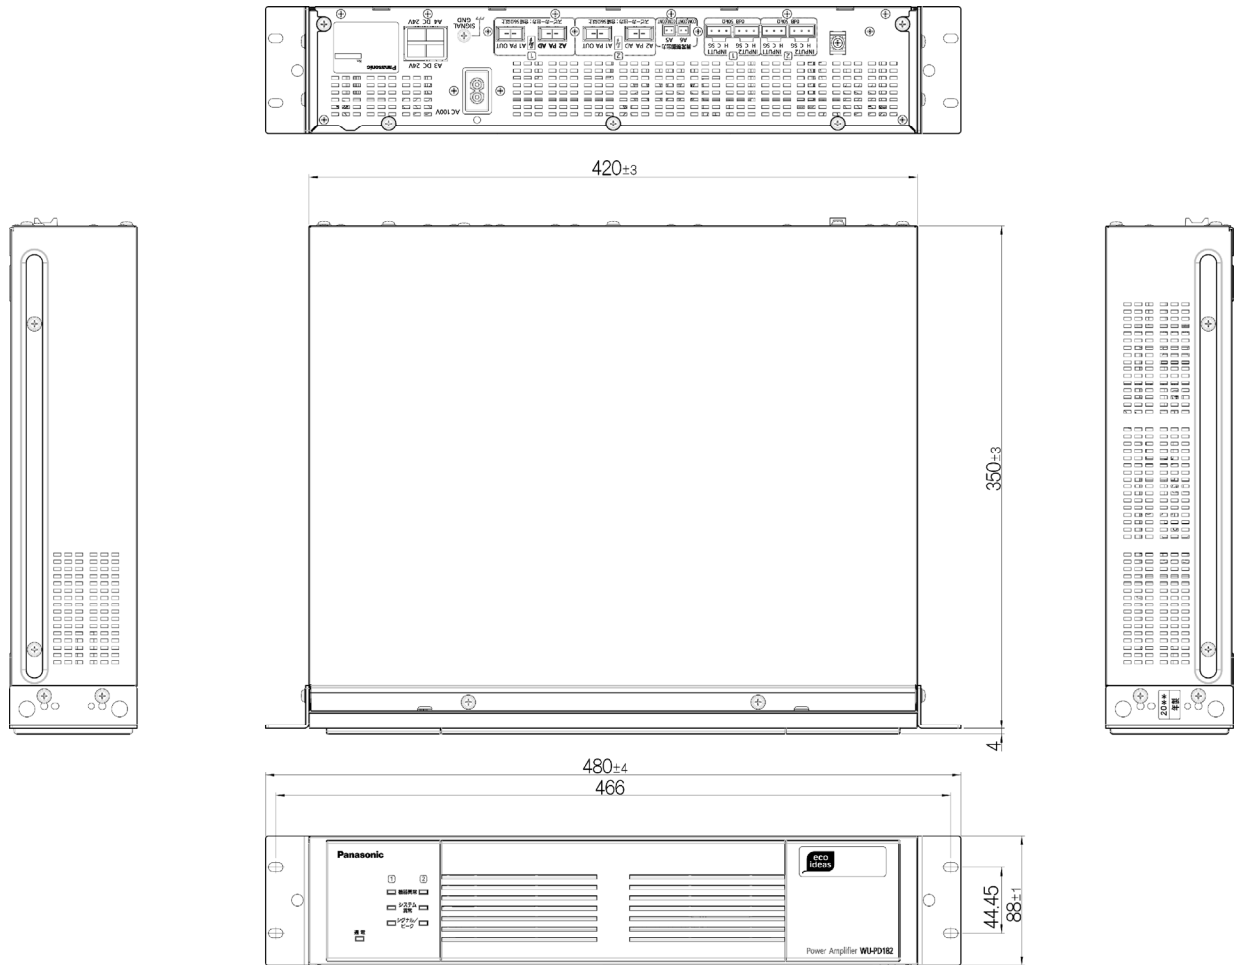

●製品の仕様、付属品およびデザインは予告なく変更する場合があります。記載内容は2011年6月現在のものです。

電力増幅ユニット WU-PD182 / WU-PD122

■概要

本機は、AC-DC 兼用のラックマウント専用電力増幅ユニット（デジタルアンプ）です。

■仕様

品番	WU-PD182	WU-PD122
電源	AC 100 V 50 Hz/60 Hz DC 24 V	
消費電力*1	100 W 定格出力時 540 W	80 W 定格出力時 330 W
警報時電流 (平均) 第2シグナル音時	DC 6.8 A	DC 4.8 A
入力	0 dB 50 kΩ 以上×2 チャンネル	
定格出力	180 W+180 W (並列接続時 360 W)	120 W+120 W (並列接続時 240 W)
周波数特性	50 Hz (+1 dB±2 dB) ~ 15 kHz (-2 dB±2 dB) 1 kHz 基準 [100 Hz ~ 10 kHz ±6 dB 以内 国土交通省 公共建築工事標準仕様に適合]	50 Hz (+1 dB±2 dB) ~ 15 kHz (0 dB±2 dB) 1 kHz 基準
歪み率	1 %以下 (1 kHz)	
S/N	93 dB 以上 (IHF-A)	
負荷インピーダンス	56 Ω (平衡)	83 Ω (平衡)
表示	レベル表示 : シグナル [緑] / ピーク [赤] ×2 機器異常 : アンプ異常 [赤] / 温度保護動作 [橙] ×2 システム異常 : システム発振検出 [赤] ×2	
異常制御出力*2	2 端子 (内部並列)	
寸法	幅 480 mm 高さ 88 mm 奥行き 350 mm	
使用温度範囲*3	0 °C ~ 40 °C	
質量	約 11 kg	
仕上げ	前面パネル樹脂部 AV ライトグレー色 ABS 樹脂 (マンセル N8 近似色) 上カバー ソリッドメタリック表面印刷鋼板 (エリオ鋼板)	

※1 電気用品安全法に基づくものです。

※2 本出力は、非常用放送設備および業務用放送システムの外部機器異常入力端子接続専用です。

※3 本機が設置されている部屋の温度

■付属品

取扱説明書.....1冊
保証書.....1式

以下の付属品は取り付け工事に使用します。

電源コード(約2.5 m).....1本
入力音声ケーブル(2芯シールド 約2 m)
●フォンプラグ-3ピン**4.....1本
●3ピン-3ピン.....2本
PA出力ケーブル (約2.5 m)
●2ピン-2ピン.....2本
PA出力新旧変換ケーブル (約2.5 m) **5
●2ピン黒-2ピン白.....2本

DC 用ケーブル (約 3m)

●赤黒線.....1本
ラックマウント用バインド付きねじ.....4本
(呼び径 5×12、リブ付き)
電源コードクランプ.....1本
LED 表示確認ラベル.....1枚
異常制御出力端子ヘッダー.....2個

※4 音声調整卓と接続時使用

※5 旧ラック形非常用放送設備と接続時使用

■外觀寸法図 (単位 : mm)

●WU-PD182

●WU-PD122