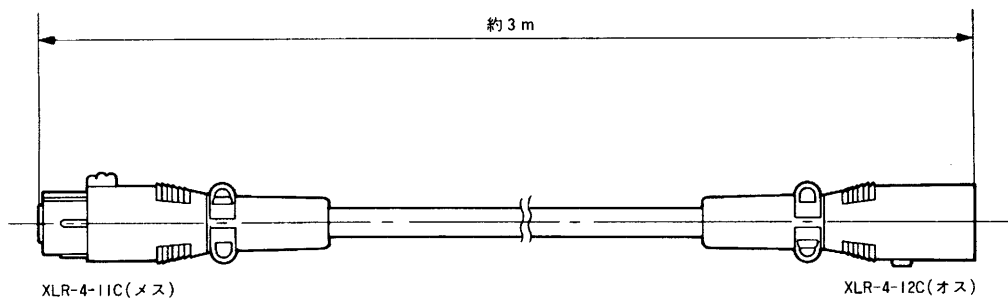

DC電源ケーブル 4E-10

■機器概要

カラーテレビカメラ用XLR(キャノン)コネクタ付DC電源ケーブル(2芯)です。

■機器定格

- ・ケーブル長さ……………約3m
- ・コネクタピン配列

・結線表

4ピンコネクタ

ピン No.		線芯種類	色別
4Pコネクタ(オス)	4Pコネクタ(メス)		
1	1	耐熱ビニール線AWG18	黒
2	2	接続せず	
3	3	接続せず	
4	4	耐熱ビニール線AWG18	白

■外観寸法図

単位	mm
縮尺	1/2