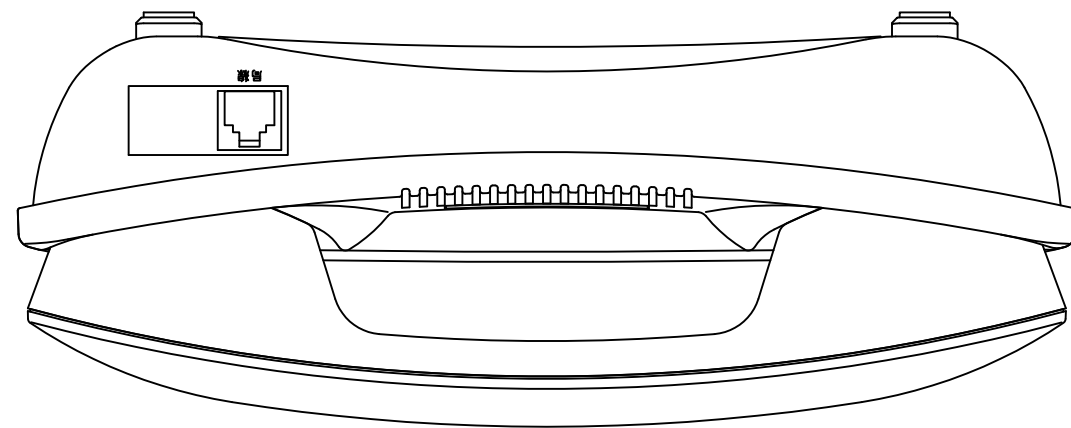

単位	mm
----	----

品名紙貼付位置
(裏面)

本図はパネル搭載図とします

外観寸法	据置き	幅210±3 x 奥行き132±3 x 高さ79±3
質量		約0.6kg
色		ライトグレイ

仕様 / 外形寸法	
品名	パロルIX-2-W
品番	4YB3506-2472G002

パナソニック システムソリューションズ ジャパン株式会社