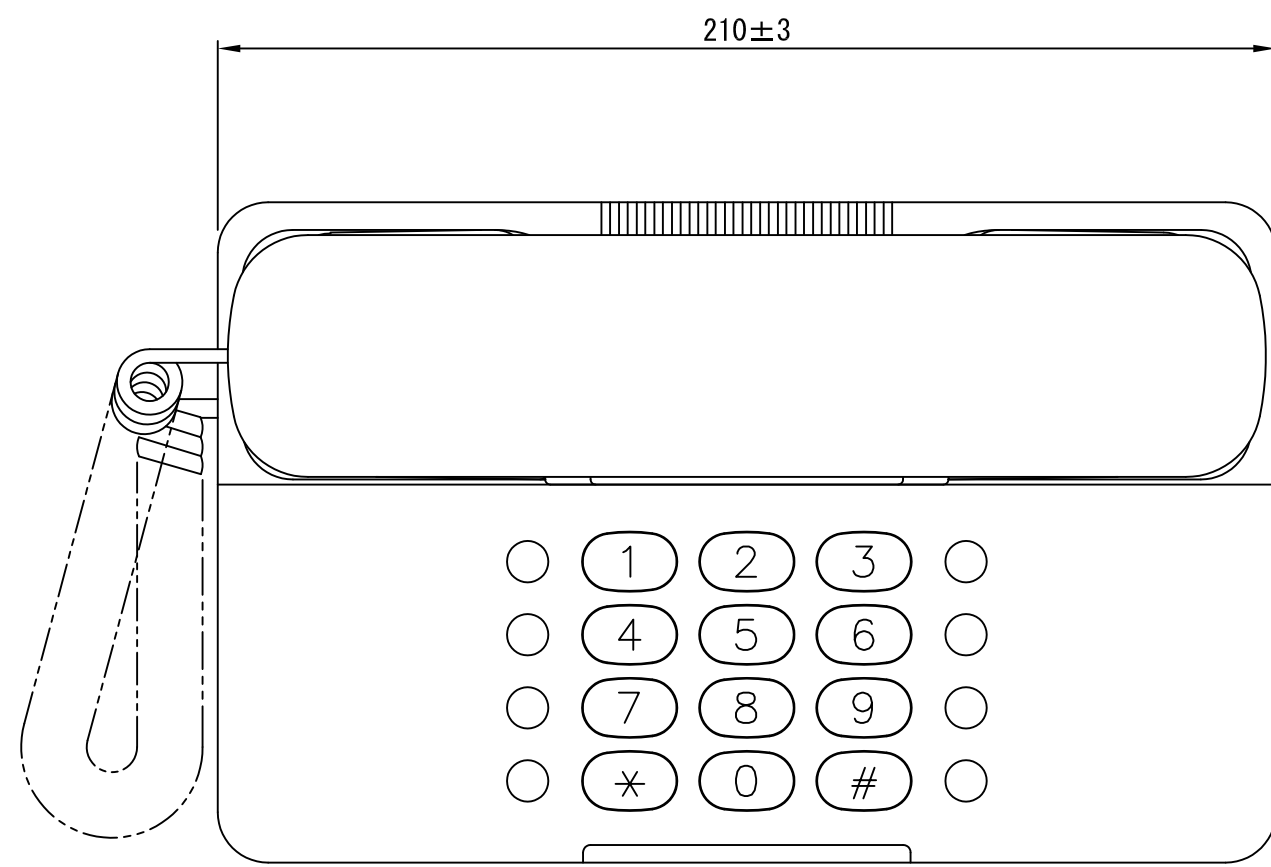

単位	mm
----	----

品名紙貼付位置
(裏面)

本図はパネル搭載図とします

外観寸法	据置き	幅210±3 x 奥行き132±3 x 高さ79±3
質量		約0.6kg
色		ライトグレイ

仕様 / 外形寸法	
品名	パロルIX-2-W
品番	4YB3506-2472G002

パナソニック システムソリューションズ ジャパン株式会社