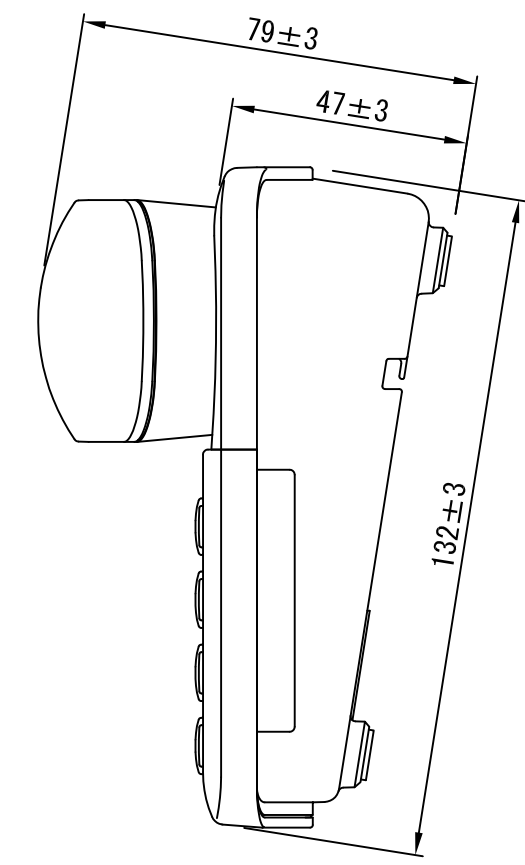

単位	mm
----	----

品名紙貼付位置
(裏面)

本図はパネル搭載図とします

外観寸法	据置き	幅210±3 x 奥行き132±3 x 高さ79±3
質量		約0.6kg
色		ライトグレイ

仕様 / 外形寸法	
品名	パロルIX-2-W
品番	4YB3506-2472G002

パナソニック システムソリューションズ ジャパン株式会社