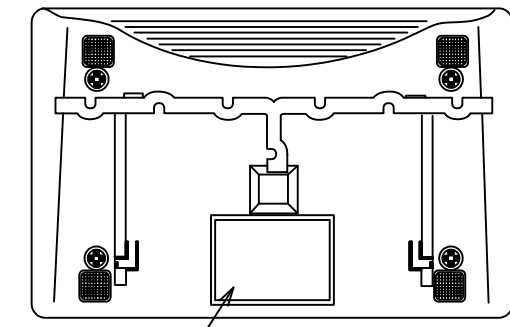

単位	mm
----	----

品名紙貼付位置
(裏面)

本図はパネル搭載図とします

外観寸法	据置き	幅210±3 x 奥行き132±3 x 高さ79±3
質量		約0.6kg
色		ライトグレイ

仕様 / 外形寸法	
品名	パロルIX-2-W
品番	4YB3506-2472G002

パナソニック システムソリューションズ ジャパン株式会社