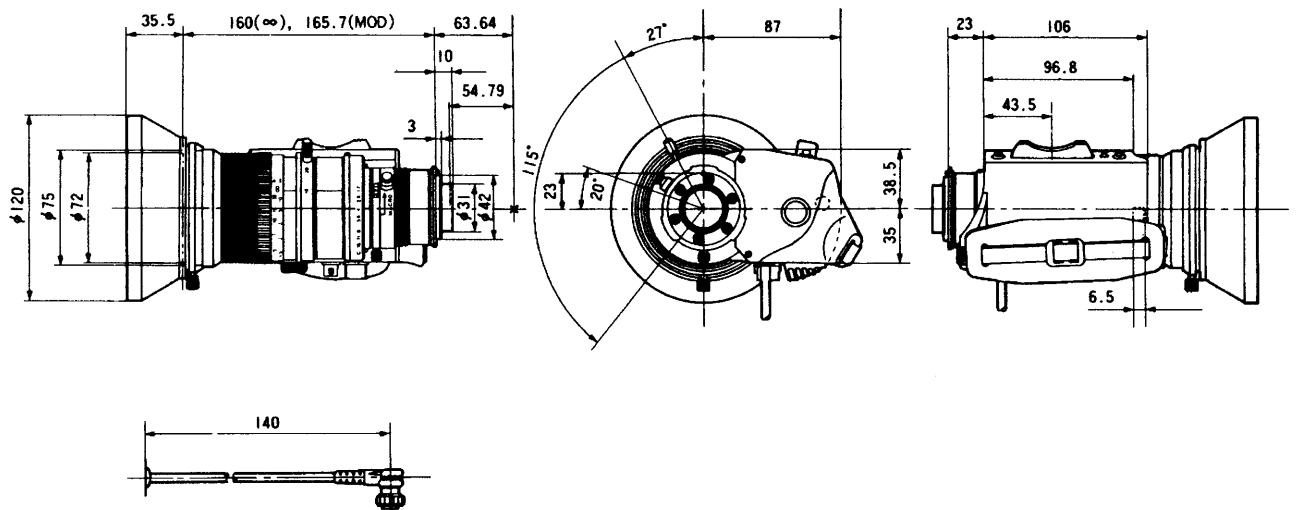

14倍パワースームレンズ

A 14 × 10 B R M 14

■機器概要

カラーテレビカメラWV-888シリーズ専用の14倍パワースームレンズです。

■機器定格

電源	DC12V(WV-888Hより供給)		スイッチ機能	パワースームコントロールスイッチ(■-T)、レンズ絞り選択スイッチ(A, M, R)、瞬時自動絞りボタン、VTRスタート/ストップスイッチ、リターンスイッチ、電動/手動ズーム切換スイッチ(S, M)		
消費電流	ズーム時: 60mA以下 ロック時: 120mA以下					
適用機種	2/3インチ3管式カラーテレビカメラ用					
焦点距離	10~140mm		調整機能	自動絞り調整		
最大口径比	F=1:1.7(WIDE) F=1:2.4(TELE)		コントロール コネクタ	ズームリモートコントロール、 リターン制御、VTR制御		
ズーム比	14倍					
イメージサイズ	8.8×6.6mm		マウント	バヨネットマウント		
フランジバック	48.0mm		フィルタ取付寸法	φ72mm P=0.75		
絞り範囲	1.7~16、C(クローズ)					
フォーカシング 範囲	1m~∞ (マクロ時・レンズ前面70mm~1m)		使用温度範囲	-10℃~+45℃		
バックフォーカス	39.15mm		寸法	φ120(最大径)×195.5(長さ)mm		
包括角度 対角 水平 垂直	WIDE	TELE			重	量 約1.3kg(レンズフードを除く)
	57°37'	4°30'				
	47°30'	3°36'				
	36°32'	2°42'				
ズーム時間	自動で3秒以下(スピードは可変可能)		仕	レンズ本体: 梨地黒アルマイト処理 上グリップ部: アルミダイカストおよび プラスチック塗装		

■付属品

保証書..... 1

■外観寸法図

単位	mm
縮尺	1/5