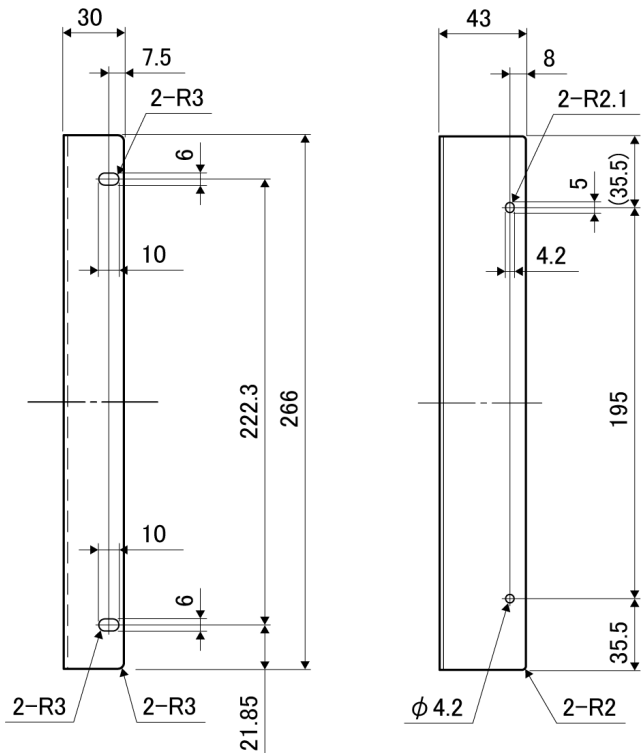

■外観寸法図 (単位: mm)

●表示部

●WR-EC110

●WR-EC115

●WR-EC120

●マイクドア内

●ラックマウント金具

■ブロックダイアグラム