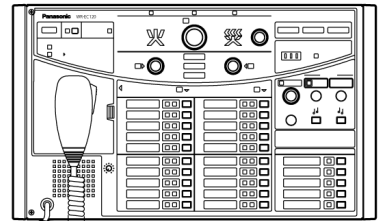

■外観寸法図 (単位: mm)

●表示部

●WR-EC110

●WR-EC115

●WR-EC120

●マイクドア内

●ラックマウント金具

■ブロックダイアグラム