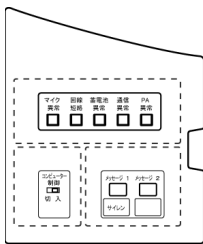

■外観寸法図 (単位: mm)

●表示部

●WR-EC110

●WR-EC115

●WR-EC120

●マイクドア内

●ラックマウント金具

■ブロックダイアグラム