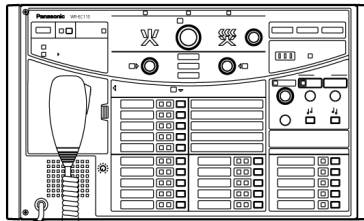

■概要

本機は、非常放送を目的とする壁掛形非常用放送設備（以下、本体）WK-EK110/ WK-EK115/ WK-EK120専用の壁掛形非常リモコンです。非常放送以外に、緊急放送、一般業務放送が可能です。

●非常放送

- ・WK-EK110/ WK-EK115/ WK-EK120と組み合わせて、音声警報による非常放送が行えます。
- ・WK-EK110/ WK-EK115/ WK-EK120に最大4台までの接続が可能です。
- ・非常放送時には、音声により操作方法を指示する操作指示ガイダンスと、操作場所を表示灯で示す操作指示灯により、非常放送時の機器操作を支援します。

■外観寸法図 (単位: mm)

●表示部

●WR-EC110

●WR-EC115

●WR-EC120

●マイクドア内

●ラックマウント金具

■ブロックダイアグラム