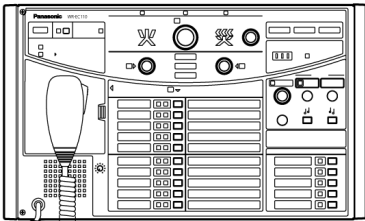

■外観寸法図 (単位: mm)

●表示部

●WR-EC110

●WR-EC115

●WR-EC120

●マイクドア内

●ラックマウント金具

■ブロックダイアグラム