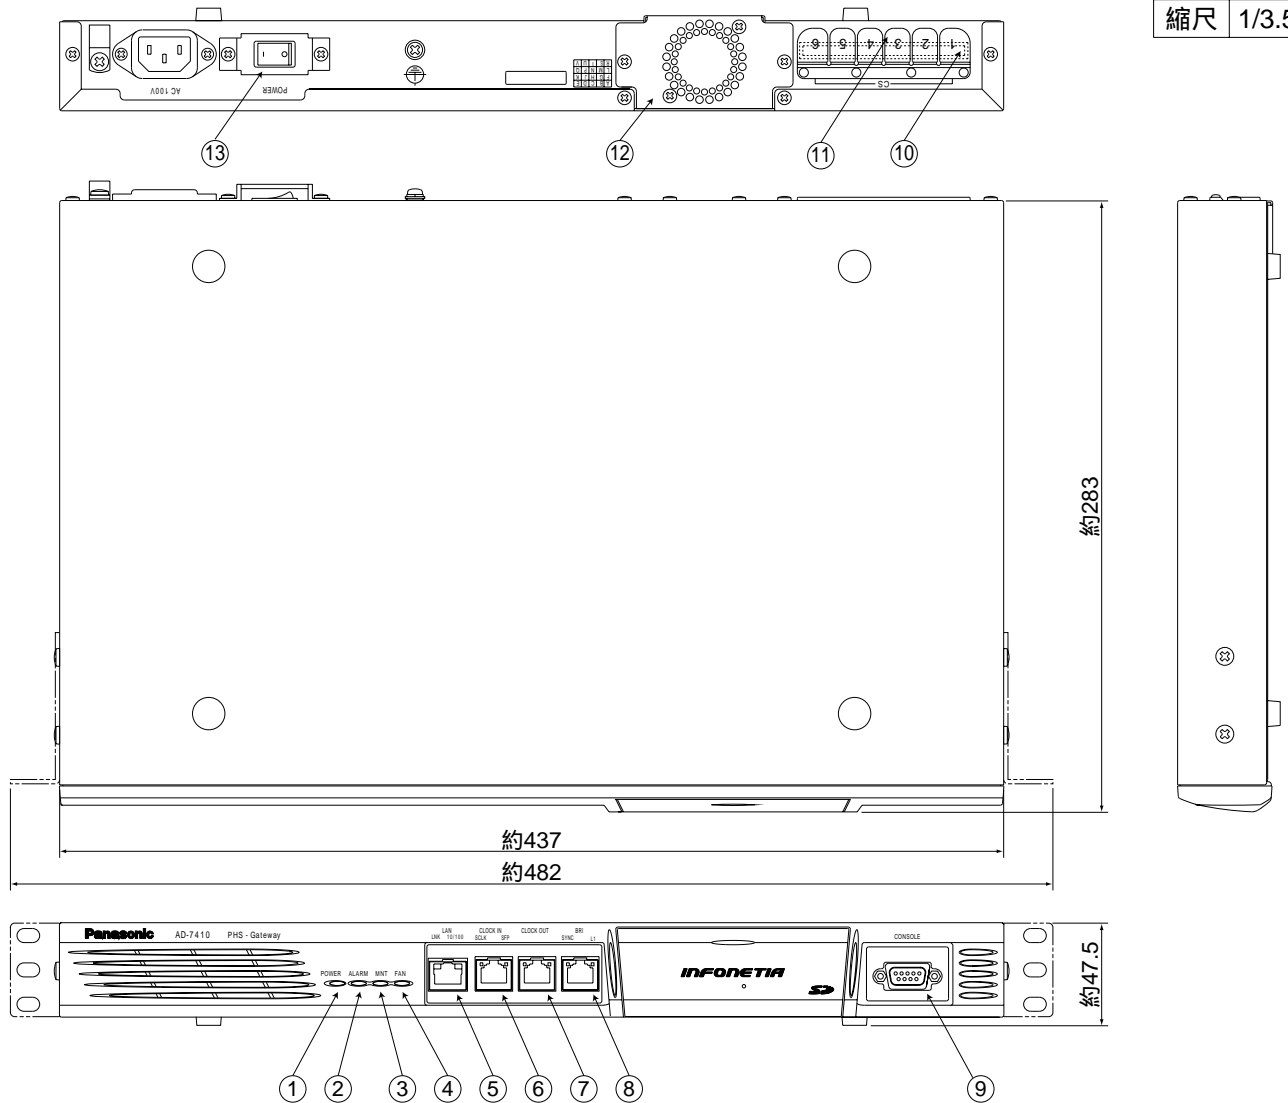

単位	mm
縮尺	1/3.5

## 仕様

外形寸法	高さ約47.5×幅約437×奥行約283mm
質 量	約4.0Kg(本体のみ)
外観色調	メタリックブルー

番号	名 称
①	POWER ランプ
②	ALARM ランプ
③	MNT ランプ
④	FAN ランプ
⑤	LAN コネクタ
⑥	CLOCK IN コネクタ
⑦	CLOCK OUT コネクタ
⑧	BRI コネクタ
⑨	D-SUB コネクタ
⑩	CS 接続コネクタ
⑪	CS接続コネクタカバー
⑫	ファンユニット
⑬	電 源 スイッチ

## 仕様/外形寸法図

品 番	AD-7410
品 名	PHS-Gateway