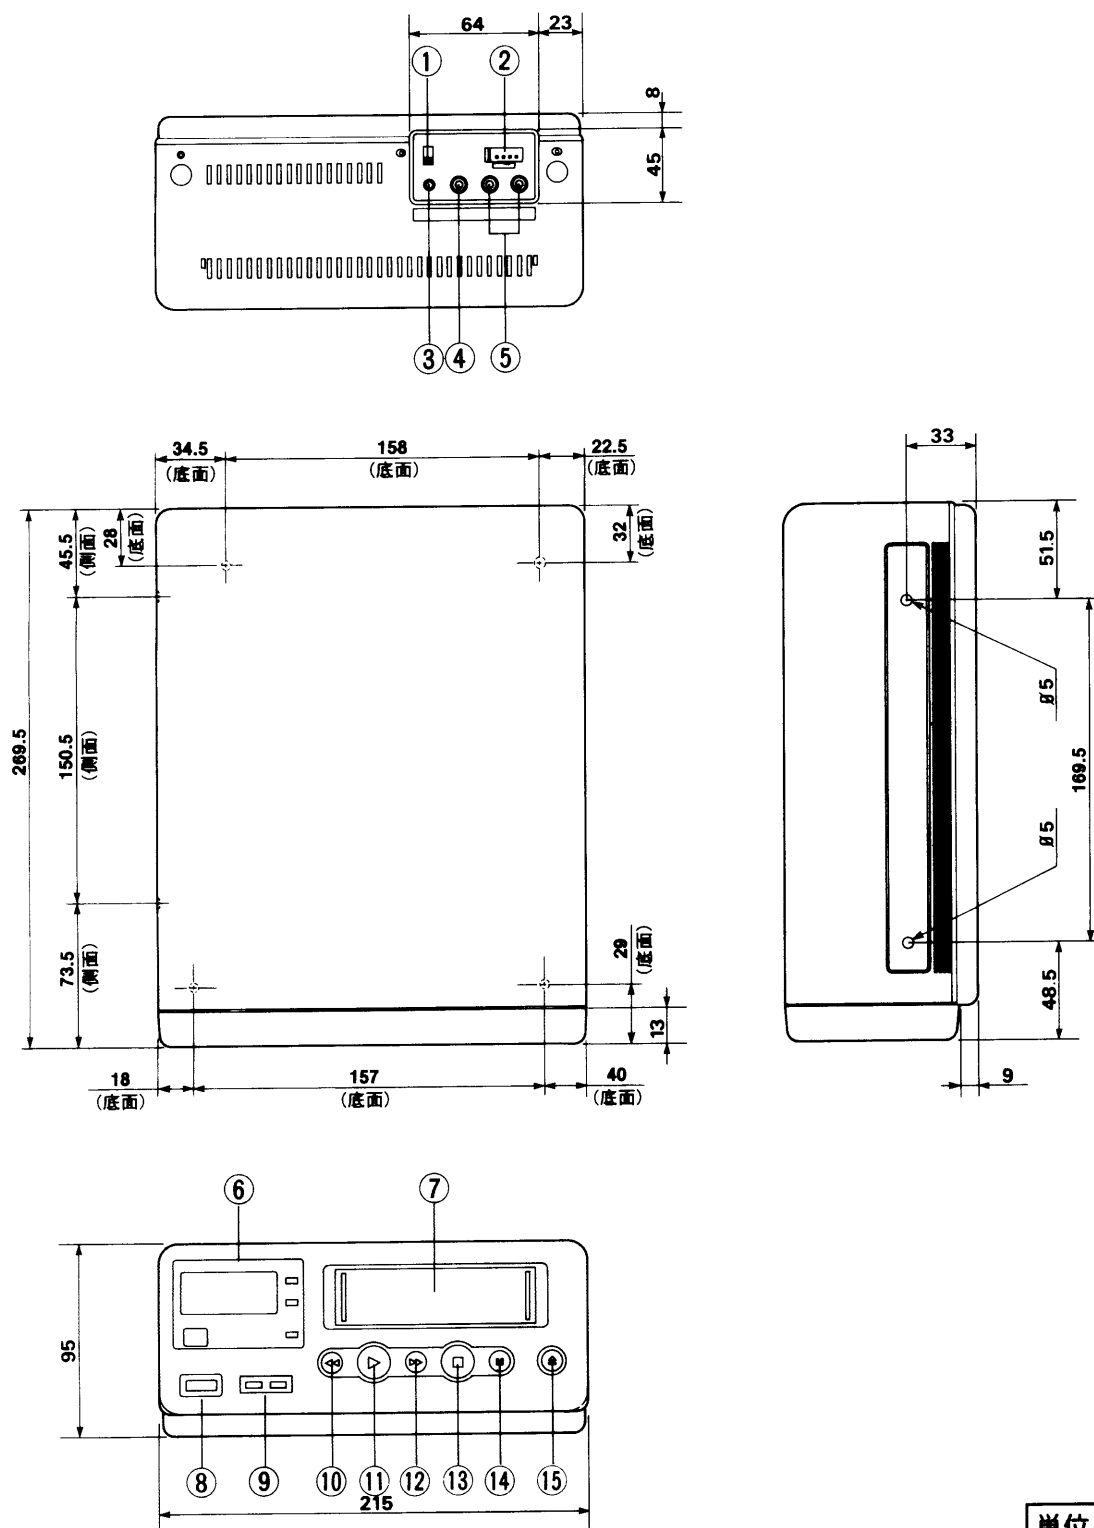

※仕様及び外観は予告なしに変更することがあります。

※あなたがビデオで録画 (録音) したものは、個人として楽しむなどのほかは、著作権法上、権利者に無断で使用できません。

■ 外形寸法図

単位	mm
縮尺	1/4

No.	名 称	No.	名 称	No.	名 称
①	FM 伝送ミッター (TRANSMITTER) スイッチ	⑥	ディスプレイ部	⑪	再生 (PLAY) ボタン
②	DC 電源	⑦	カセット挿入口	⑫	早送り (FF) ボタン
③	リモート (REMOTE) 端子	⑧	電源 (POWER) スイッチ	⑬	停止 (STOP) ボタン
④	映像 (VIDEO) 出力端子	⑨	トラッキング (TRACKING) ボタン	⑭	一時停止/静止 (PAUSE/STILL) ボタン
⑤	右・音声・左 (R-AUDIO-L) 出力端子	⑩	巻戻し (REW) ボタン	⑮	取出し (EJECT) ボタン