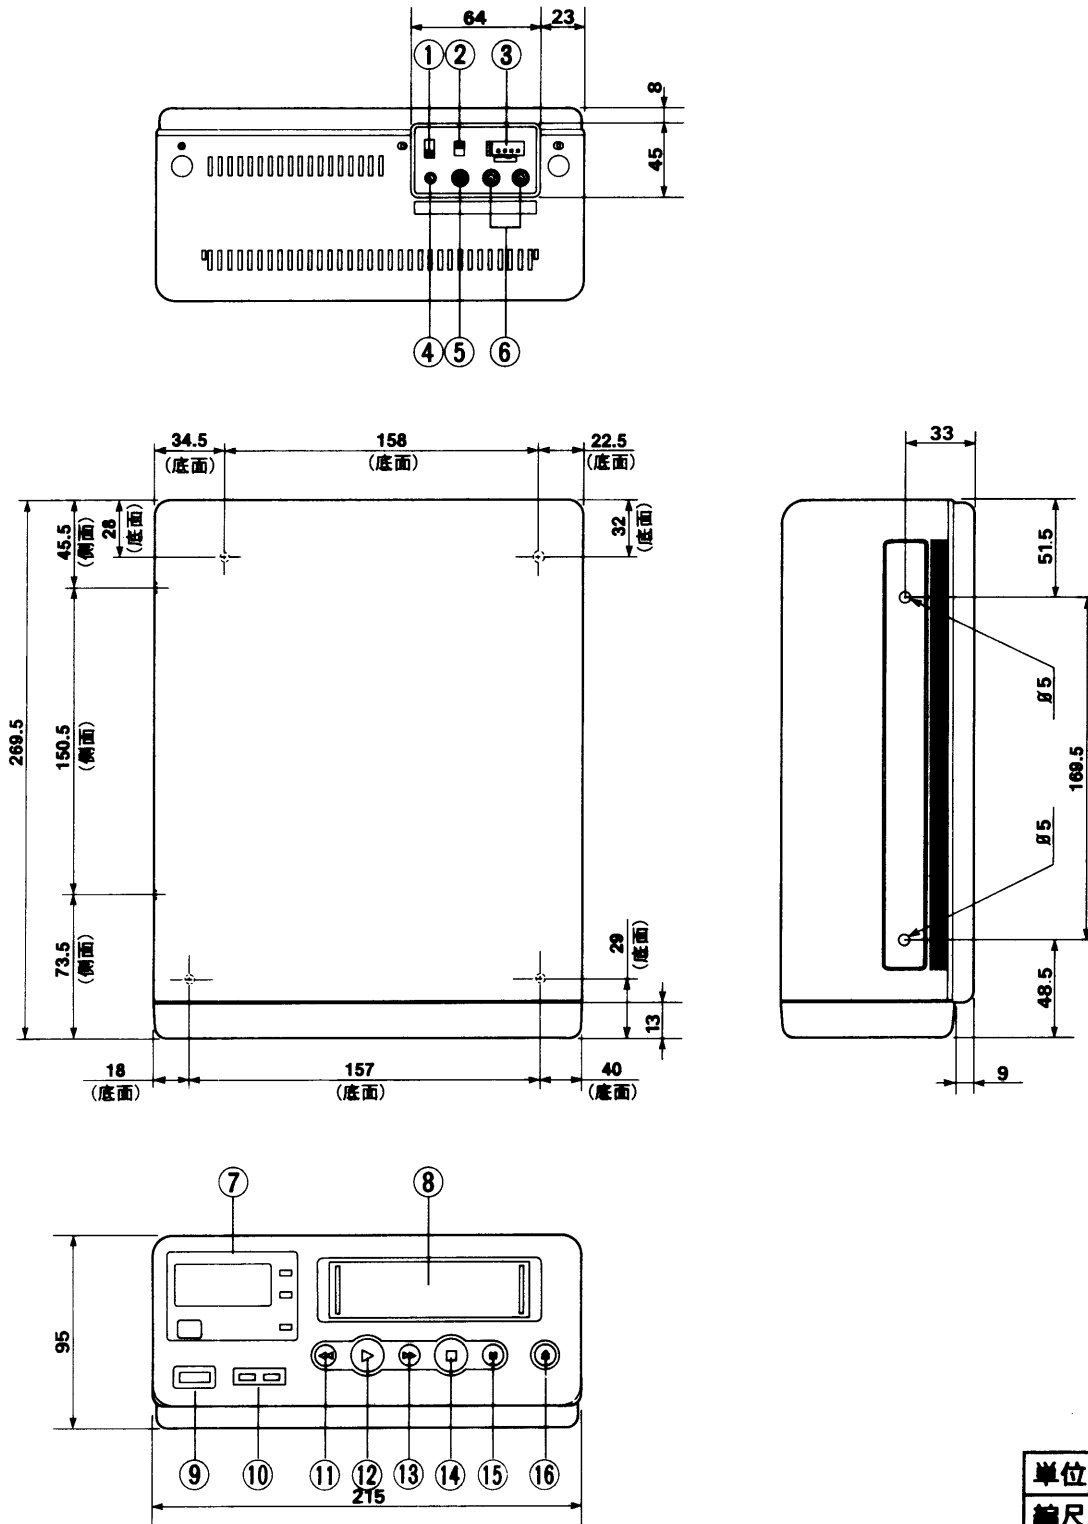

※仕様及び外観は予告なしに変更することがあります。

※あなたがビデオで録画 (録音) したものは、個人として楽しむなどのほかは、著作権法上、権利者に無断で使用できません。

■外形寸法図

単位	mm
縮尺	$\frac{1}{4}$

No.	名 称	No.	名 称	No.	名 称
①	FM トランスミッタースイッチ	⑦	ディスプレイ部	⑬	早送りボタン
②	自動リピートスイッチ	⑧	カセット挿入口	⑭	停止ボタン
③	DC 電源	⑨	電源スイッチ	⑮	一時停止/静置ボタン
④	リモート (REMOTE) 端子	⑩	トラッキングボタン	⑯	取出しボタン
⑤	映像 (VIDEO) 出力端子	⑪	巻戻しボタン		
⑥	右音声-左 (R-AUDIO-L) 出力端子	⑫	再生ボタン		