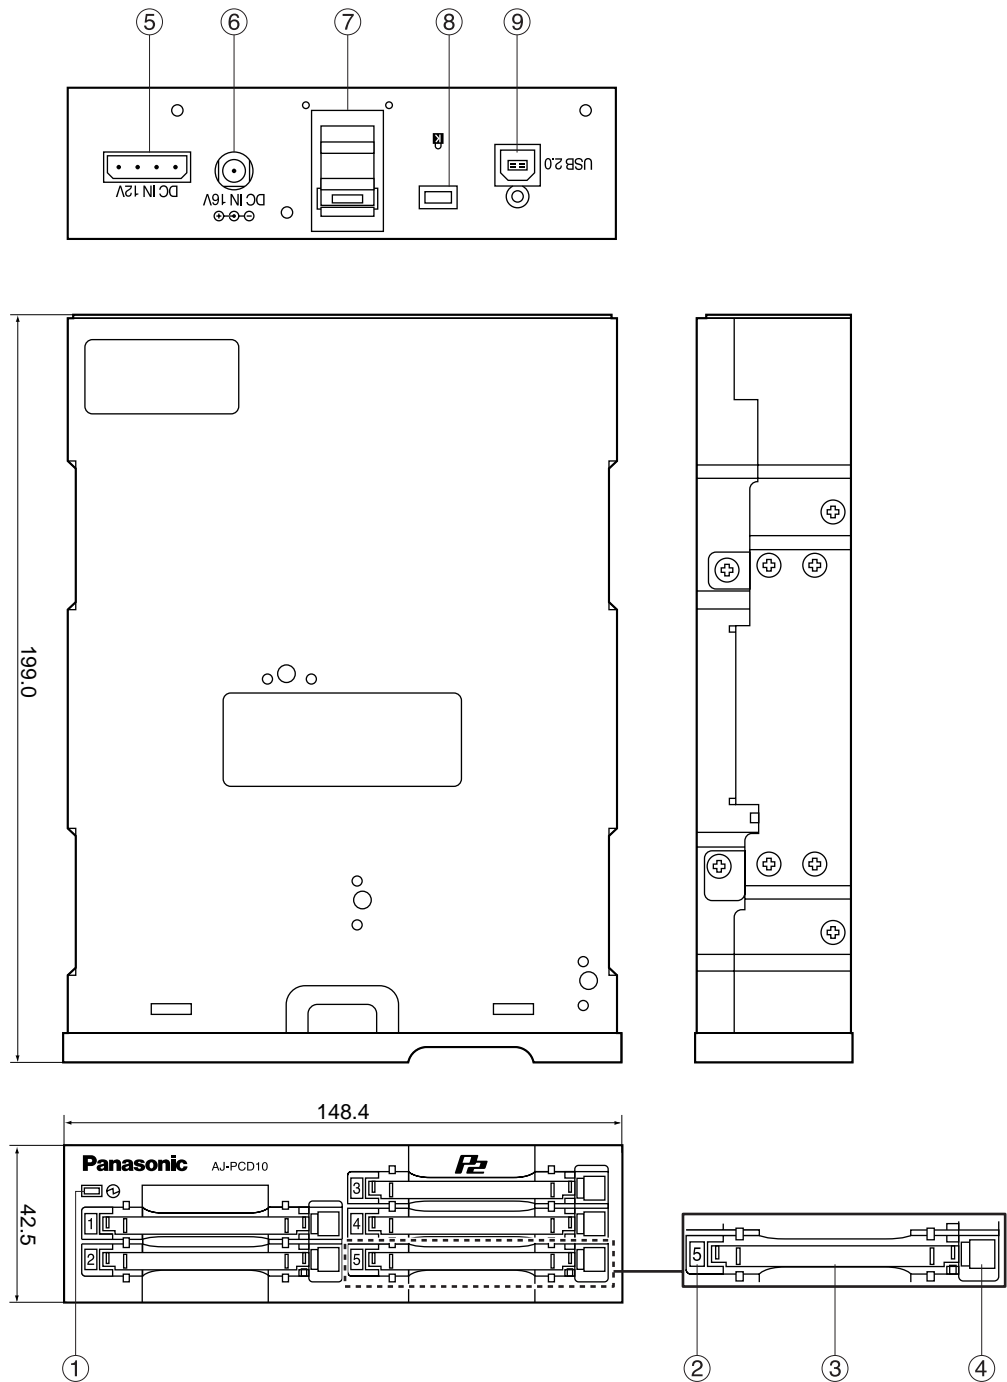

メモリーカードドライブ “ P2 drive ”

AJ-PCD10

仕 様 書

概 要

AJ-PCD10は、USB2.0インターフェイスを使用したP2カード専用の外付け / 内蔵両対応のデータ転送装置です。

メモリーカードカメラレコーダー “ P2 cam ” AJ-SPX800で撮影したクリップデータをノンリニアエディターやサーバーに高速転送することができます。

特 長

1. 5つのP2カードスロットを装備

定 格

【総合定格】	
電 源	AC100 ~ 240V 0.9A ~ 0.5A 50/60Hz(ACアダプタ入力) DC16V 0.8A(ACアダプタ使用時) DC12V 1.0A(パソコン内蔵時)
外 形 寸 法	148.4(幅) × 42.5(高さ) × 199.0(奥行) mm(突起部は含みません)
質 量	約1.2Kg
【環境条件】	
動 作 温 度	0℃ ~ +40℃
動 作 湿 度	0% ~ 90%(結露のないこと)
【PC動作条件】	
動 作 保 証 O S	Windows XP Professional (SP1以降) Windows 2000(SP4以降)
メ イ ン メ モ リ ー	512 MB以上推奨
イ ン タ ー フ ェ イ ス	USB Ver. 2.0準拠
【PCカードスロット】	
カ ー ド ス ロ ッ ト	PCカード (Type II) × 5スロット (CardBus準拠)

同梱品

- ・ ACアダプタ
- ・ ACアダプタ用電源ケーブル
- ・ 取付ネジ (8本)
- ・ ゴム足 (4個)
- ・ CD-ROM
- ・ 取扱説明書
- ・ インストールマニュアル

仕様および外観は予告なしに変更することがあります。

あなたがビデオで録画 (録音) したものは、個人として楽しむなどの他は、著作権法上、権利者に無断で使用できません。

外形寸法図

部品名称

No.	名 称	No.	名 称
①	パワーインジケータ	⑥	DC IN 16 V端子
②	ステータスインジケータ	⑦	ケーブルクランプ
③	カードスロット	⑧	盗難防止用ロック
④	EJECTボタン	⑨	USB2.0コネクタ (TypeB)
⑤	DC IN 12 V端子		