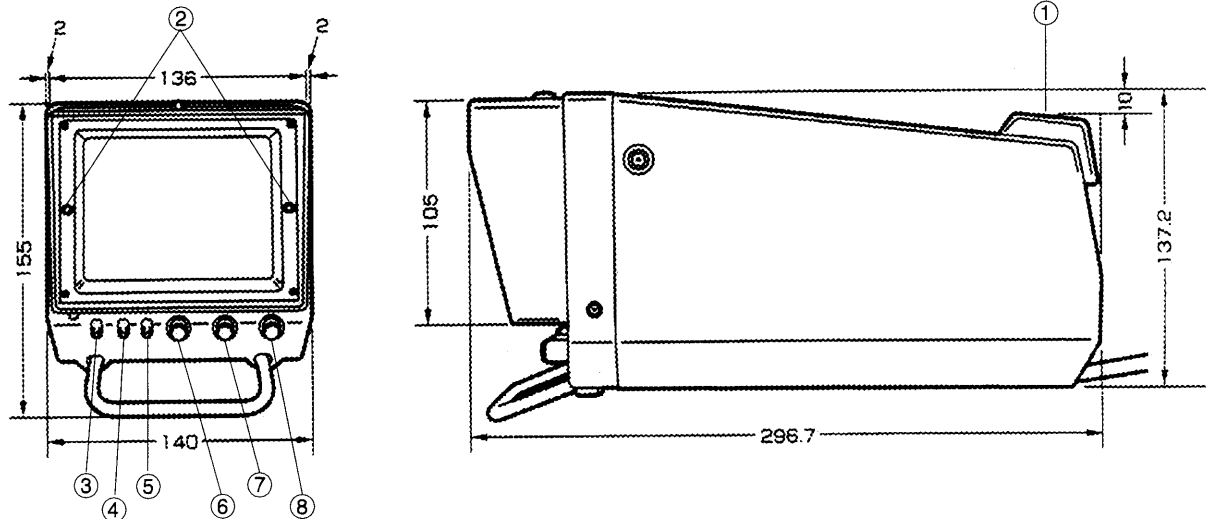

5インチビューファインダー

AJ-VF53

仕様書

■ 概要

AJ-VF53は4:3/16:9の画面サイズ対応の5インチビューファインダーです。

■ 特長

1. 低消費電力 (10W)
2. 高解像度 (水平解像度600本)
3. フロントタリーランプの交換不要 (大型高輝度LED採用)
4. 4:3/16:9画面サイズに対応 (カメラからの制御で自動切換え)

■ 定格

電 源	DC12V	画 素 歪	2%
消 費 電 力	10W	調 整 器 (VR)	コントラストVR、ブライトVR、ピーキングVR
ブ ラ ウ ン 管	5インチモノクローム	ス イ ッ チ	フロントタリーSW、ゼブラSW、電源SW
入 力 信 号	映像複合同期信号 負同期 VSまたはVBS 1Vp-p 1KΩ	表 示 L E D	フロントタリー、赤タリー、緑タリー、電源
走 査 方 式	525ライン/フレーム 60フィールド/秒	画 面 切 換	16:9/4:3に制御信号により切換可
画 面 寸 法 (25℃時)	4:3時 96(横)×72(縦)±1mm 16:9時 96(横)×54(縦)±1mm	接 続 コ ネ ク タ	20ピンコネクタ
直 線 性	水平/5% 垂直/5%	動 作 周 囲 温 度	-20℃～+50℃
水 平 解 像 度	中心/600TV本 周辺/500TV本	動 作 周 囲 湿 度	10%～90%
		質 量	2.8 kg
		付 属 品	パンチルト台(質量1.4 kg) フロントタリーランプ表示シール

※仕様および外観は予告なしに変更することがあります。

■ 外形寸法

単位: mm

■ 部品名称

No.	名 称	No.	名 称
①	FRONT TALLYランプ	⑤	ZEBRA ON/OFFスイッチ
②	TALLY ランプ	⑥	CONTRASTツマミ
③	POWER ON/OFFスイッチ	⑦	BRIGHTツマミ
④	FRONT TALLY ON/OFFスイッチ	⑧	PEAKINGツマミ