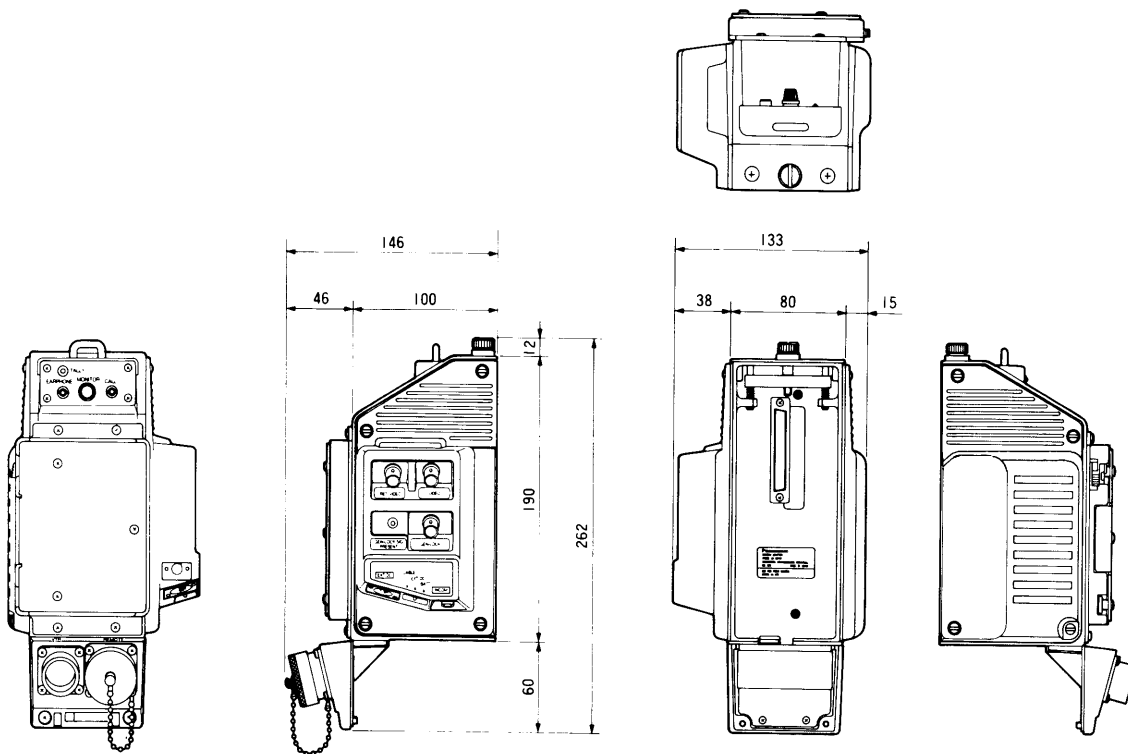

カメラアダプタ AK-AD405

■概要

本機はカラーテレビカメラAK-450シリーズをENG/EFP/スタジオカメラとして使用するとき、バッテリーパック、RCU、特殊効果装置(いずれも別売)などと組み合わせるためのカメラアダプタです。

■定格

電 源	源：VTR内蔵バッテリー、バッテリーパック、ACアダプタ、外部DC電源、RCU	リターンビデオ出力	：VBS 1.0Vp-p/75Ω (BNCコネクタ)
映 像 出 力	：*1.0Vp-p NTSCコンポジット/75Ω (BNCコネクタ) × 1 1.0Vp-p N T S C コンポジット/75Ω (26ピンVTRコネクタ) × 1 1.0Vp-p NTSCコンポジット/75Ω (41ピンRCUコネクタ) × 1 Y：1.0Vp-p コンポジット/75Ω R-Y：0.525V/75Ω B-Y：0.525V/75Ω (26ピンVTRコネクタ) × 1 (41ピンRCUコネクタ) × 1 R、G、B、0.714Vp-p/75Ω (26ピンVTRコネクタ) × 1 (41ピンRCUコネクタ) × 1	ゲンロック入力	：BBSまたはVBS 1.0Vp-p/75Ω (BNCコネクタ) × 1 (ゲンロックLED付)
	Y/R-Y/B-Y 選択時	音 声 出 力	：-60dBm 600Ω 平衡/-20dBm 600Ω 不平衡 [スイッチにて切換] (26ピンVTRコネクタ、41ピンRCUコネクタ)
	R/G/B 選択 R/G/B 選択時	ス イ ッ チ 機 能	：電源選択、コール、調整機能：音声モニタレベル
		イ ヤ ホ ン 出 力	：0dBm 600Ω (M3ジャック)
		使 用 温 度 範 圍	：-20℃ ~ +45℃
		寸 法	：133(幅) × 262(高さ) × 146(奥行)mm
		重 量	：約 1.2kg
		仕 上 げ	：黒色レザートーン塗装 マンセルN1 近似色 グレー色レザートーン塗装 マンセル7.5Y 5/1 近似色

* 内部スイッチによりR、G、B、-G信号出力可能

■付属品

取扱説明書..... | 保証書..... |

単位	mm
縮尺	1/5