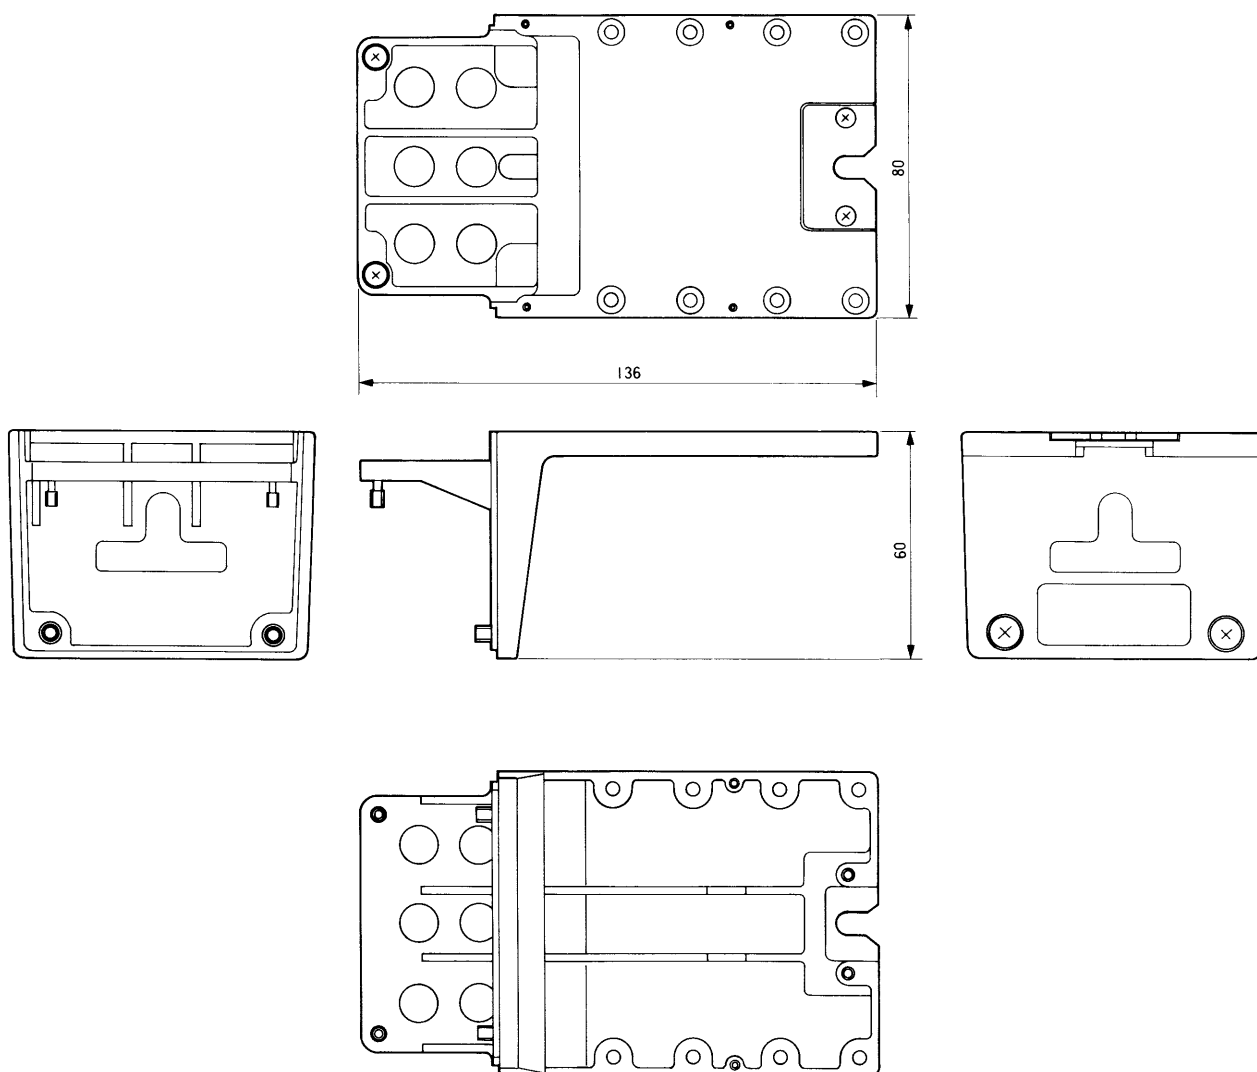

# バッテリー取付台 AK-AD430

## ■概要

本機はMII VTRをAK-400シリーズに取り付けてVTR一体型カメラとして使用するときの専用バッテリー取付台です。

## ■定格

寸法：80(幅)×60(高さ)×136(奥行)mm  
 重量：約85g  
 仕上げ：黒色レザートーン塗装 マンセンNI近似色

## ■外観寸法図

単位	mm
縮尺	1/2