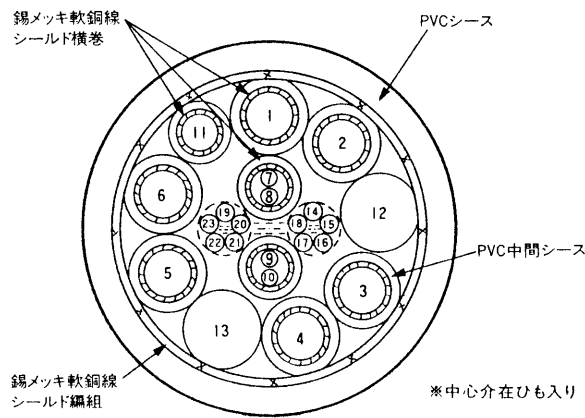

VTRケーブル AK-CA26/26

概要

カラーテレビカメラ用26ピン-26ピンコネクタ付VTRケーブルです。

定格

●ケーブル長さ約 2 m ●重量約500 g

●線芯種類

線芯番号	1~6	7~10	11	12,13	14~23
線芯種類	同軸線 UL1631-28AWG	2芯シールド UL2854-28AWG	ビニル線 UL1571-26AWG	ビニル線 UL1571-16AWG	PVDF線 UL1423-28AWG

●線芯構造

●結線表

ピンNo.		線芯番号	色別	ピンNo.		線芯番号	色別
26ピン(オス)	26ピン(メス)			26ピン(オス)	26ピン(メス)		
1	1	1(黒)	自然色	14	14	16	橙
2	2		シールド	15	15	19	青
4	4	2(茶)	自然色	21	21	6(灰)	自然色
3	3		シールド	16	16		シールド
5	5	3(赤)	自然色	17	17	全体シールド	
6	6		シールド	18	18	5(青)	自然色
7	7	4(黄)	自然色	19	19		シールド
8	8		シールド	20	20	11(灰)	白
9	9	7,8(灰)	赤	22	22	20	紫
10	10		白	23	23	9,10(黒)	赤
11	11	シールド	24	24	13		白
12	12	14	茶	A	A	13	白
13	13	15	赤	B	B	12	黒

●コネクタピン配列

26ピンコネクタ(オス)

26ピンコネクタ(メス)

外観寸法図