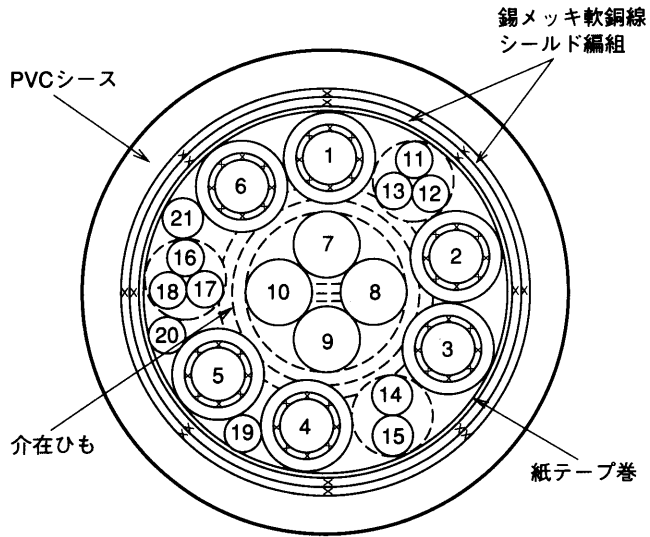

## ■概要

ハイビジョンカメラAK-HC80のカメラヘッド部とカメラコントロールユニット (CCU) 部を接続するケーブルです。

## ■定格 [ ] 内はAK-HCA81の内容を示します。

ケーブル長：約3m [約30m]  
 コネクタ：26Sコネクタ (SRCB06A21-26S・JAE)  
 26Pコネクタ (SRCB06A21-26P・JAE)  
 ケーブル：ULスタイル20276-TVCCX-21 (黒)  
 使用電圧：AC30V以下  
 使用温度：80℃以下

## ●接続

26Sコネクタ	21芯ケーブル			26Sコネクタ
ピンNo.	線種	線色	AWGサイズ	ピンNo.
1	UL 1571	緑	28AWG	1
4	UL 1631	芯線	30AWG	4
2	同軸線 赤	シールド	-	2
5	UL 1631	芯線	30AWG	5
3	同軸線 緑	シールド	-	3
6	UL1571	黄	28AWG	6
7	UL1631	芯線	30AWG	7
15	同軸線 青	シールド	-	15
8	UL1571	茶	26AWG	8
	UL1571	赤	26AWG	
9	UL1571	青	28AWG	9
10	UL1571	白	28AWG	10
11	UL1571	灰	28AWG	11
12	UL1631	芯線	30AWG	12
13	同軸線 黒	シールド	-	13
16	UL1571	紫	28AWG	16
17	-	全体シールド	-	17
18	UL 1631	芯線	30AWG	18
19	同軸線 灰	シールド	-	19
20	HC-E 7/0.13	橙	26AWG	20
21	HC-E 7/0.13	黒	26AWG	21
23	UL 1631	芯線	30AWG	23
22	同軸線 白	シールド	-	22
24	UL1571	白	26AWG	24
A	UL1571	赤	20AWG	A
	UL1571	白	20AWG	
B	UL1571	青	20AWG	B
	UL1571	黒	20AWG	
シェル	-	全体シールド	-	シェル

●構造

線心No.	線色	線心No.	線色
1	赤 (白)	12	赤
2	緑 (白)	13	橙
3	青 (白)	14	黒
4	黒 (白)	15	白
5	灰 (白)	16	黄
6	白 (白)	17	緑
7	赤	18	青
8	白	19	紫
9	青	20	灰
10	黒	21	白
11	茶		

線心No. 1～6は中間シースの色を示し、  
( )内は絶縁体の色を示します。

■外観寸法図