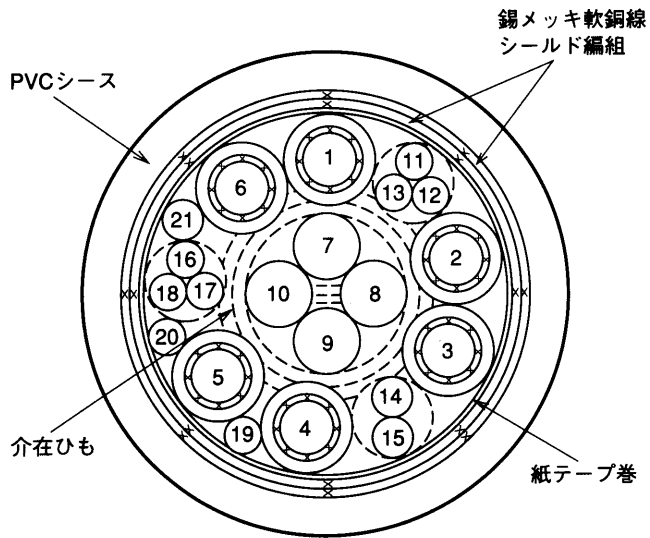

## ■概要

ハイビジョンカメラAK-HC80のカメラヘッド部とカメラコントロールユニット (CCU) 部を接続するケーブルです。

## ■定格 [ ] 内はAK-HCA81の内容を示します。

ケーブル長：約3m [約30m]  
 コネクタ：26Sコネクタ (SRCB06A21-26S・JAE)  
           26Pコネクタ (SRCB06A21-26P・JAE)  
 ケーブル：ULスタイル20276-TVCCX-21 (黒)  
 使用電圧：AC30V以下  
 使用温度：80℃以下

## ●接続

26Sコネクタ	21芯ケーブル			26Sコネクタ
ピンNo.	線種	線色	AWGサイズ	ピンNo.
1	UL 1571	緑	28AWG	1
4	UL 1631	芯線	30AWG	4
2	同軸線 赤	シールド	-	2
5	UL 1631	芯線	30AWG	5
3	同軸線 緑	シールド	-	3
6	UL1571	黄	28AWG	6
7	UL1631	芯線	30AWG	7
15	同軸線 青	シールド	-	15
8	UL1571	茶	26AWG	8
	UL1571	赤	26AWG	
9	UL1571	青	28AWG	9
10	UL1571	白	28AWG	10
11	UL1571	灰	28AWG	11
12	UL1631	芯線	30AWG	12
13	同軸線 黒	シールド	-	13
16	UL1571	紫	28AWG	16
17	-	全体シールド	-	17
18	UL 1631	芯線	30AWG	18
19	同軸線 灰	シールド	-	19
20	HC-E 7/0.13	橙	26AWG	20
21	HC-E 7/0.13	黒	26AWG	21
23	UL 1631	芯線	30AWG	23
22	同軸線 白	シールド	-	22
24	UL1571	白	26AWG	24
A	UL1571	赤	20AWG	A
	UL1571	白	20AWG	
B	UL1571	青	20AWG	B
	UL1571	黒	20AWG	
シェル	-	全体シールド	-	シェル

●構造

線心No.	線色	線心No.	線色
1	赤 (白)	12	赤
2	緑 (白)	13	橙
3	青 (白)	14	黒
4	黒 (白)	15	白
5	灰 (白)	16	黄
6	白 (白)	17	緑
7	赤	18	青
8	白	19	紫
9	青	20	灰
10	黒	21	白
11	茶		

線心No. 1～6は中間シースの色を示し、  
( )内は絶縁体の色を示します。

■外観寸法図