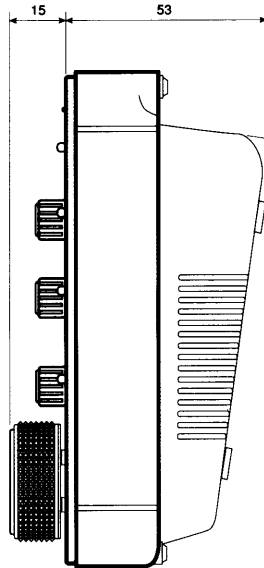

コントロール機能 : マスターペDESTAL、RペDESTAL、BペDESTAL、Rゲイン、Bゲイン、アイリスレベル、DTLレベル、KNEEレベル

ケーブル最大延長距離 : 20m (RCBケーブル)

使用温度範囲 : 0℃～+40℃

寸法 : 90 (幅) × 68 (高さ) × 131 (奥行)

質量 (重量) : 約450g

仕上げ : パネル : AVアイボリー色塗装

(マンセル7.9Y6.8/0.8近似色)

### ■付属品

RCBケーブル..... 1

保証書..... 1

取扱説明書..... 1

■外観寸法図

単位	mm
縮尺	1/2