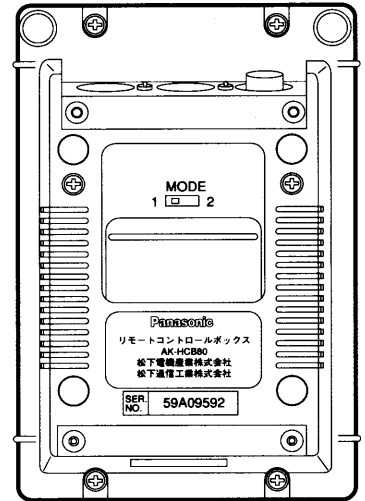

■外観寸法図

単位	mm
縮尺	1/2