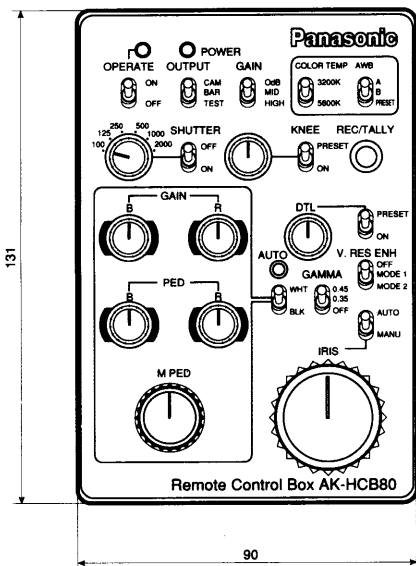

コントロール機能 : マスターペDESTAL、RペDESTAL、BペDESTAL、Rゲイン、Bゲイン、アイリスレベル、DTLレベル、KNEEレベル

ケーブル最大延長距離 : 20m (RCBケーブル)

使用温度範囲 : 0℃～+40℃

寸法 : 90 (幅) × 68 (高さ) × 131 (奥行)

質量 (重量) : 約450g

仕上げ : パネル : AVアイボリー色塗装

(マンセル7.9Y6.8/0.8近似色)

### ■付属品

RCBケーブル..... 1

保証書..... 1

取扱説明書..... 1

■外観寸法図

単位	mm
縮尺	1/2