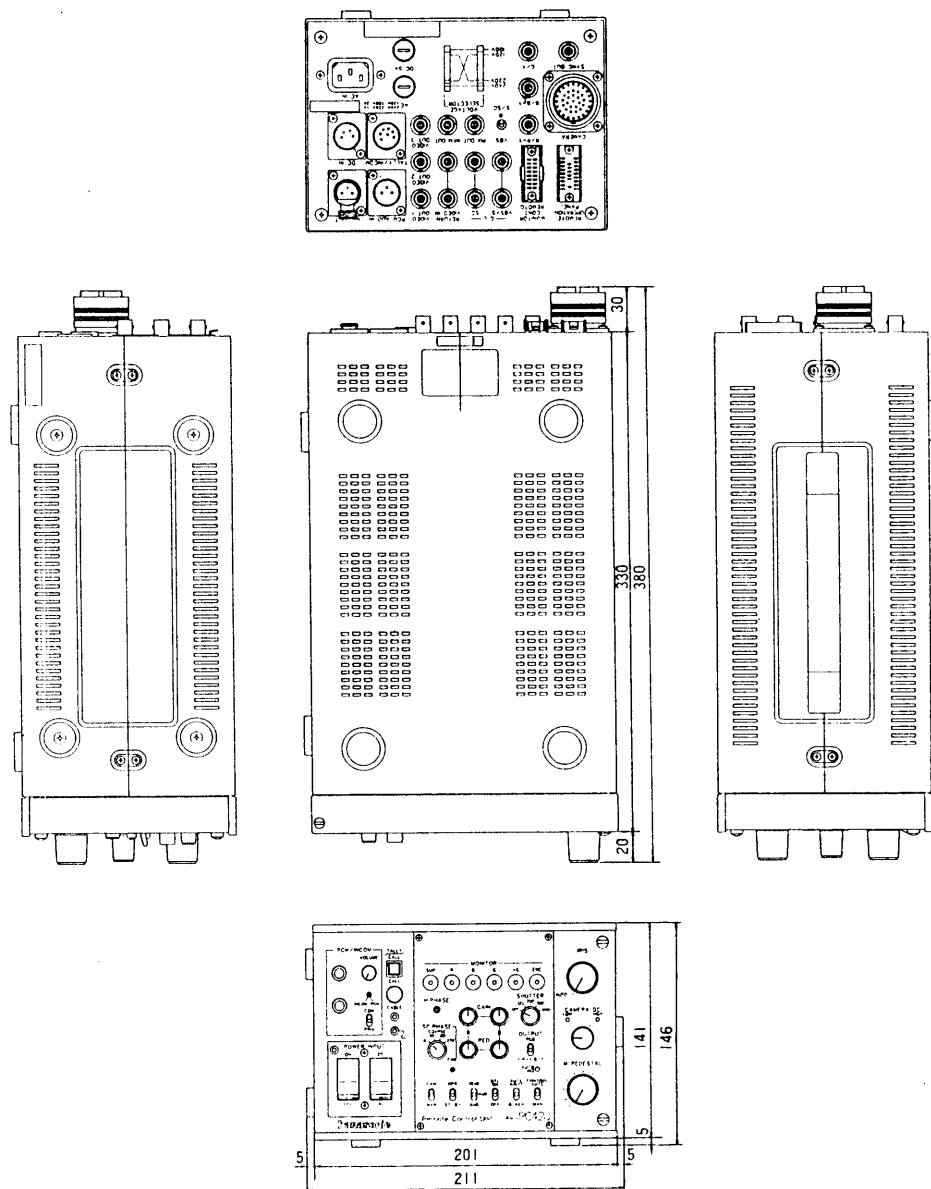

16P 角型コネクタ |

24P 角型コネクタ |

ヒューズ(2A、5A) |

取扱説明書 |

XLR 4P コネクタ |

XLR 7P コネクタ |

電源コード |

保証書 |

■ 外觀寸法図

単位	mm
縮尺	1/5