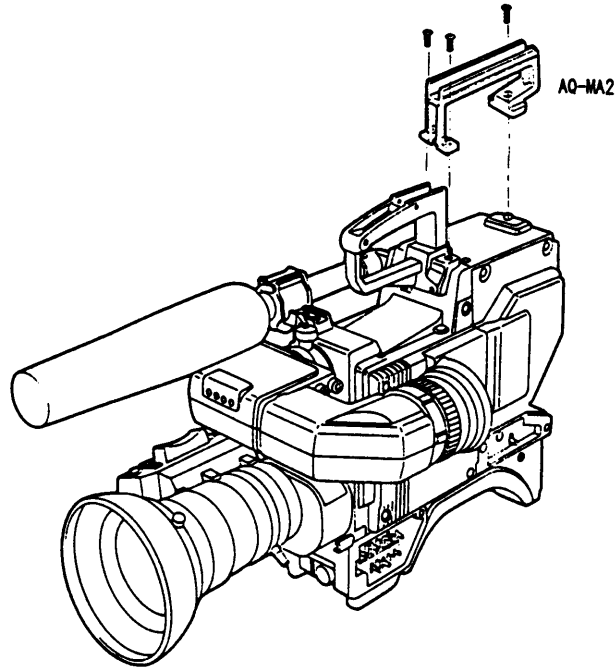

ハンドルエクステンダー **AQ-MA2**

仕様書

■ 特長

カメラアダプタ AQ-CA50/CA1、AU-X40 または AU-400 をご使用の場合は下図を参考に延長ハンドル AQ-MA2 を取りつけることができます。

■ 外形寸法図