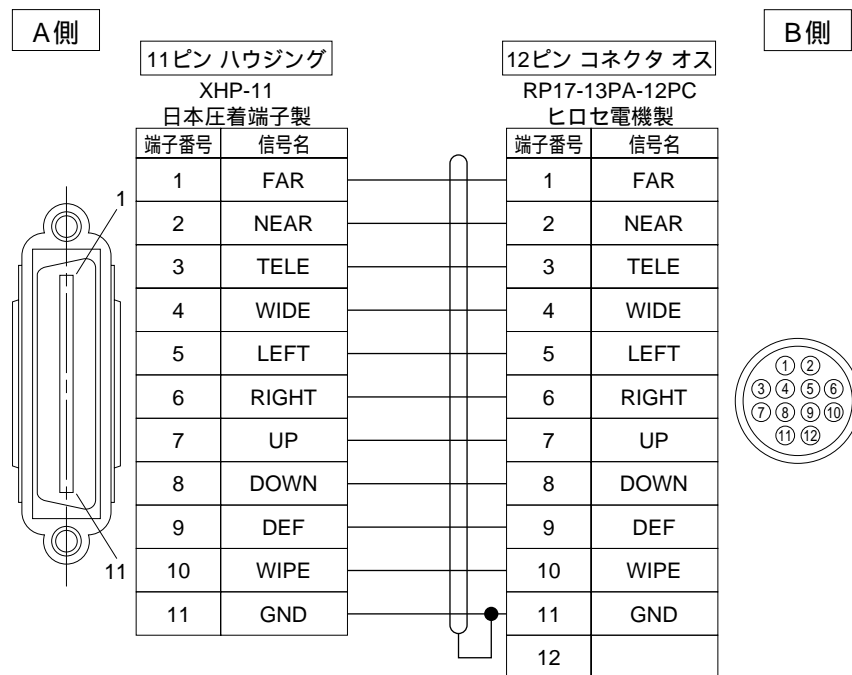

接点回転台ケーブル

AW-CA12T11

仕様書

概要

本ケーブルは、レンズI/Fカード (AW-PB308) を組み込んだコンパチブルカメラ (AW-E300、E600、E800A) と接点式回転台リモートコントローラ (WV-RC100) 等とを接続するケーブルです。

長さ : 25m

配線及び信号

外観寸法図

単位 mm