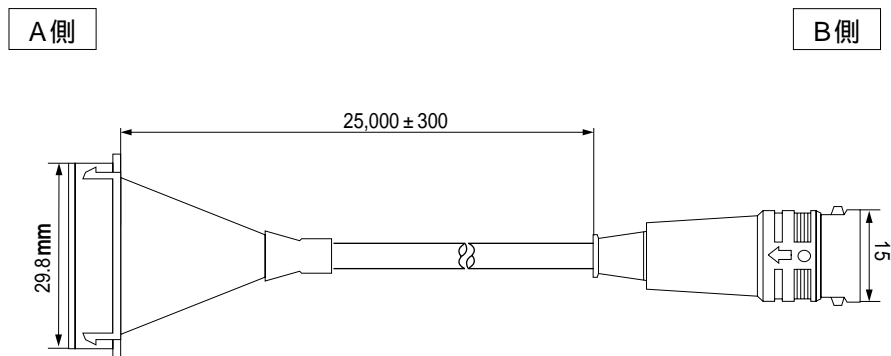

接点回転台ケーブル

AW-CA12T11

仕様書

概要

本ケーブルは、レンズI/Fカード (AW-PB308) を組み込んだコンパチブルカメラ (AW-E300、E600、E800A) と接点式回転台リモートコントローラ (WV-RC100) 等とを接続するケーブルです。

長さ : 25m

配線及び信号

外観寸法図

単位 mm