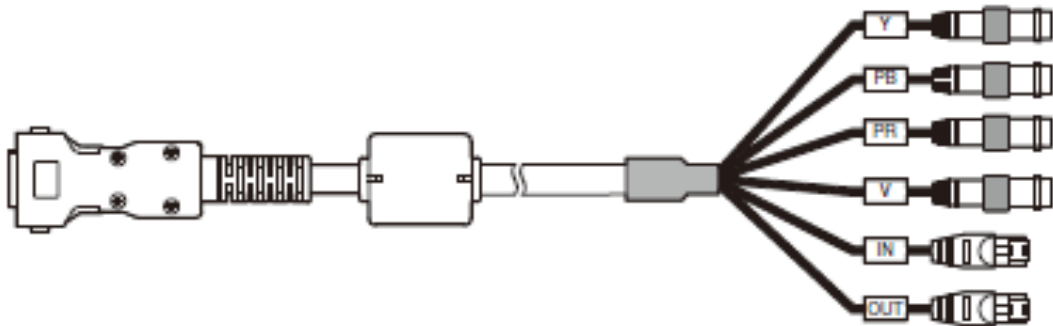

マルチインターフェースケーブル AW-CA20T6G/MC

■概要

- ・ 本製品は、HDインテグレートドカメラ(AW-HE50シリーズ)専用のインターフェースケーブルです。

■特徴

- ・ **HDインテグレートドカメラ(AW-HE50)に対応**
  - ・ AW-HE50のマルチインターフェースコネクタを、映像信号用BNCコネクタおよび制御用RJ45コネクタに変換します。

■主な仕様

カメラ側	: マルチインターフェース
出力側	: HD/SDコンポーネント出力 (Y, Pb, Pr) [BNCコネクタ] : SDコンジット出力 [BNCコネクタ] : RS422制御 (IN) [RJ45コネクタ] : 拡張用 [RJ45コネクタ]
長さ	: 約 1 m

■付属品

取扱説明書..... 1

■外観図

■ケーブル配線図