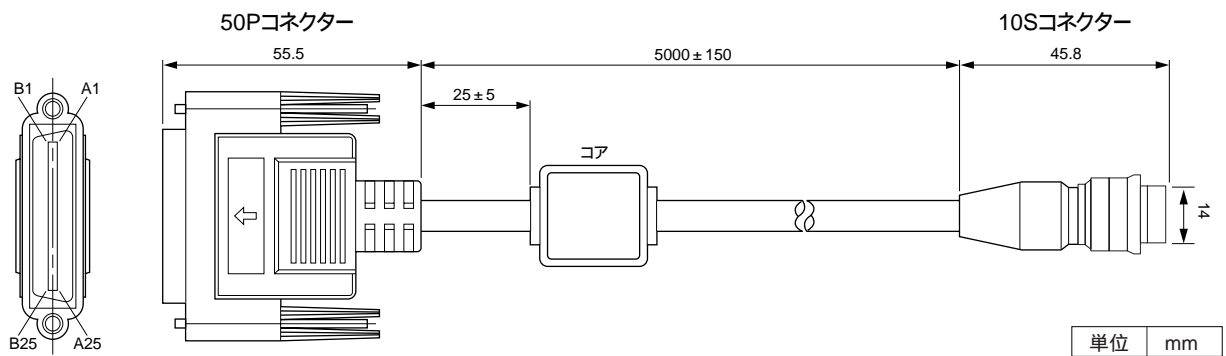

RCBケーブル AW-CA50B10

概要

本ケーブルは、コンバーチブルカメラとRCB延長ケーブル(WV-CA10B02/25/50)を接続するケーブルです。

外観寸法

接続