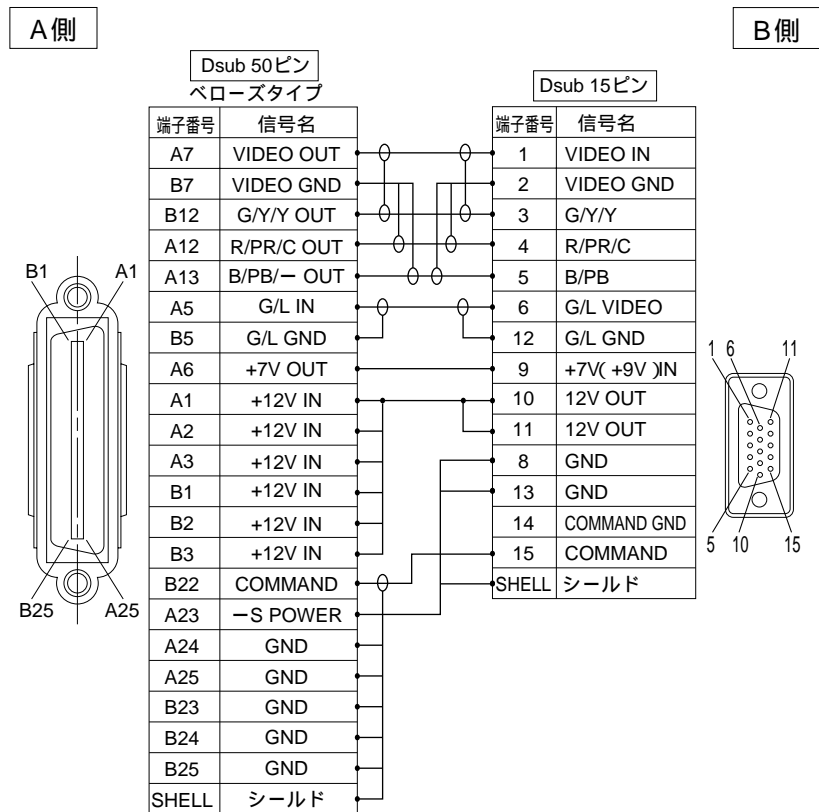

# 回転台ケーブル

(RS232C、コンポーネント信号対応)

### 概要

本ケーブルは、屋外回転台(AW-PH600)に組み込んだコンパチブルカメラ(AW-E300、E600、E800A)をパソコン(RS-232C)で制御し、併せて映像信号は、コンポーネント信号を出力させる場合にコンパチブルカメラと屋外回転台を接続するケーブルです。

長さ:40m

### 外観寸法図

単位 mm