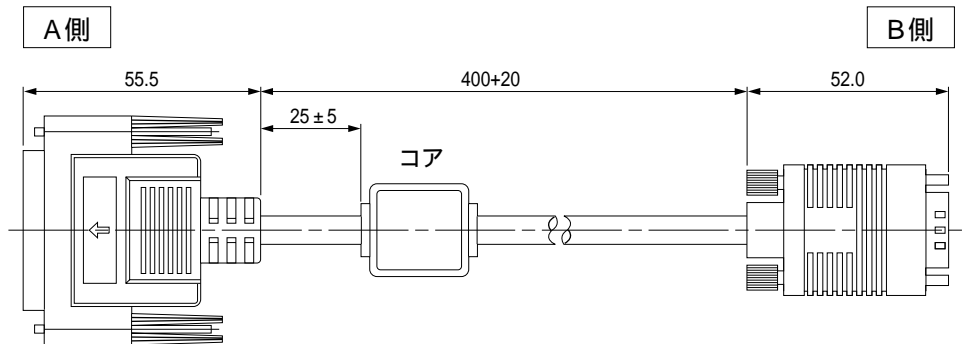

### 概要

本ケーブルは、屋外回転台(AW-PH600)に組み込んだコンパチブルカメラ(AW-E300、E600、E800A)をパソコン(RS-232C)で制御し、併せて映像信号は、コンポーネント信号を出力させる場合にコンパチブルカメラと屋外回転台を接続するケーブルです。

長さ:40m

### 外観寸法図

単位 mm