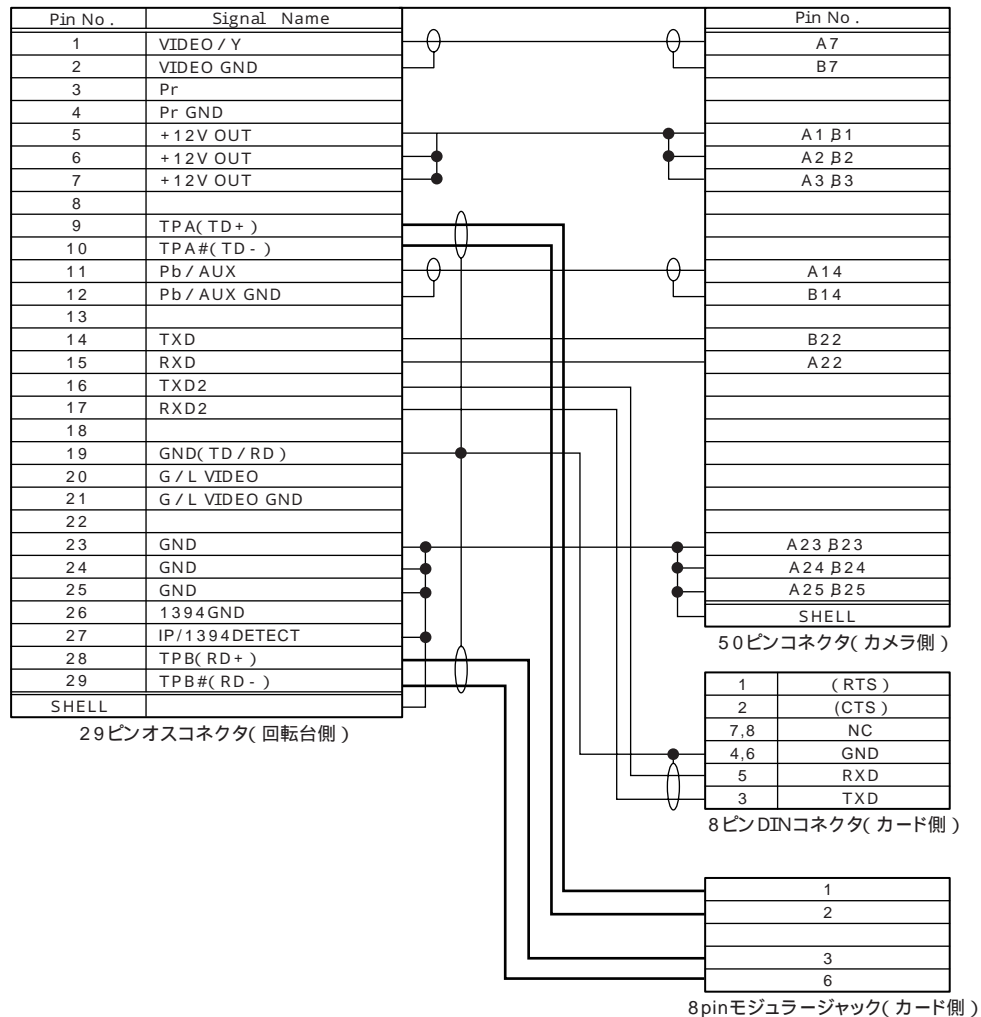

IP信号接続用回転台ケーブル AW-CA50F29

概要

屋内回転台AW-PH350とWebカードを装着したコンバーチブルカメラを接続するためのケーブル。
IP信号に対応した専用ケーブルで、Webカード経由での回転台カメラコントロールを可能にします。

外観寸法

接続

芯線の識別

No.	色
A1	白
A2	白
B1	黒
B2	白
C1	赤
C2	緑

No.	色
D1	黒
D2	白
E1	黒
E2	白
E3	赤
E4	緑

中付の識別

No.	色
A1	黒/白

No.	色
A2	黒

黒/白は黒中付シースに白のスパイラルマークを示す