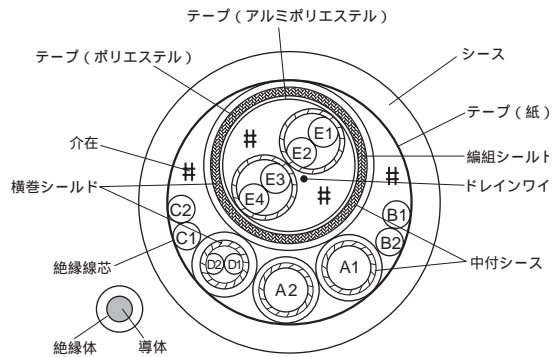

IP信号接続用回転台ケーブル AW-CA50F29

概要

屋内回転台AW-PH350とWebカードを装着したコンバーチブルカメラを接続するためのケーブル。
IP信号に対応した専用ケーブルで、Webカード経由での回転台カメラコントロールを可能にします。

外観寸法

接続

芯線の識別

No.	色
A1	白
A2	白
B1	黒
B2	白
C1	赤
C2	緑

No.	色
D1	黒
D2	白
E1	黒
E2	白
E3	赤
E4	緑

中付の識別

No.	色
A1	黒/白

No.	色
A2	黒

黒/白は黒中付シースに白のスパイラルマークを示す