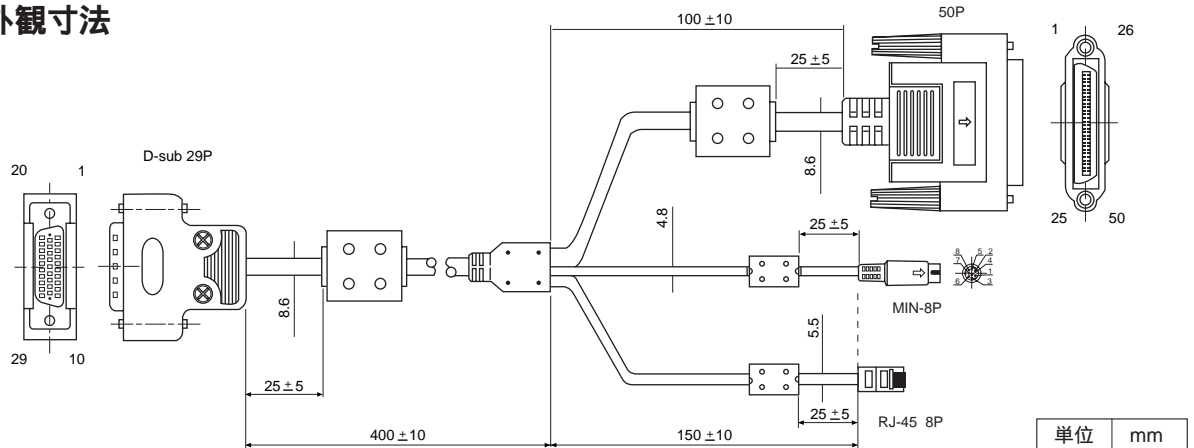

IP信号接続用回転台ケーブル AW-CA50F29

概要

屋内回転台AW-PH350とWebカードを装着したコンバーチブルカメラを接続するためのケーブル。
IP信号に対応した専用ケーブルで、Webカード経由での回転台カメラコントロールを可能にします。

外観寸法

接続

芯線の識別

No.	色
A1	白
A2	白
B1	黒
B2	白
C1	赤
C2	緑

No.	色
D1	黒
D2	白
E1	黒
E2	白
E3	赤
E4	緑

中付の識別

No.	色
A1	黒/白

No.	色
A2	黒

黒/白は黒中付シースに白のスパイラルマークを示す