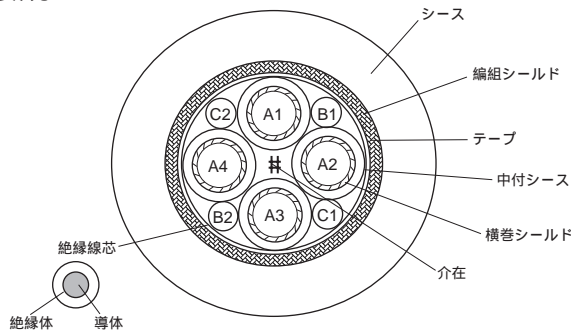

コンポジット信号接続用回転台ケーブル AW-CA50T29

概要

屋内回転台AW-PH350とコンバーチブルカメラを接続し、コンポジット映像信号を出力するためのケーブル。(コンポジットビデオ信号、G/L、及びカメラコントロール信号)

外観寸法

接続

芯線の識別

No.	色
A 1	赤
A 2	緑
A 3	青
A 4	黄

No.	色
B 1	黒
B 2	白
C 1	赤
C 2	緑