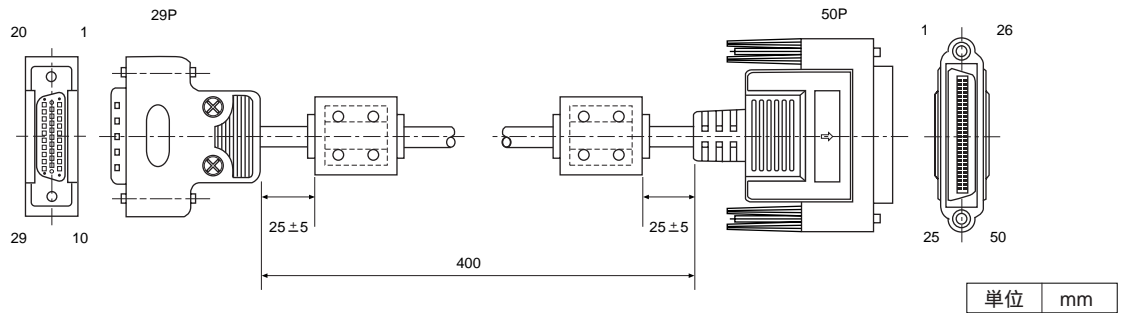

コンポジット信号接続用回転台ケーブル AW-CA50T29

概要

屋内回転台AW-PH350とコンバーチブルカメラを接続し、コンポジット映像信号を出力するためのケーブル。(コンポジットビデオ信号、G/L、及びカメラコントロール信号)

外観寸法

接続

芯線の識別

No.	色
A 1	赤
A 2	緑
A 3	青
A 4	黄

No.	色
B 1	黒
B 2	白
C 1	赤
C 2	緑