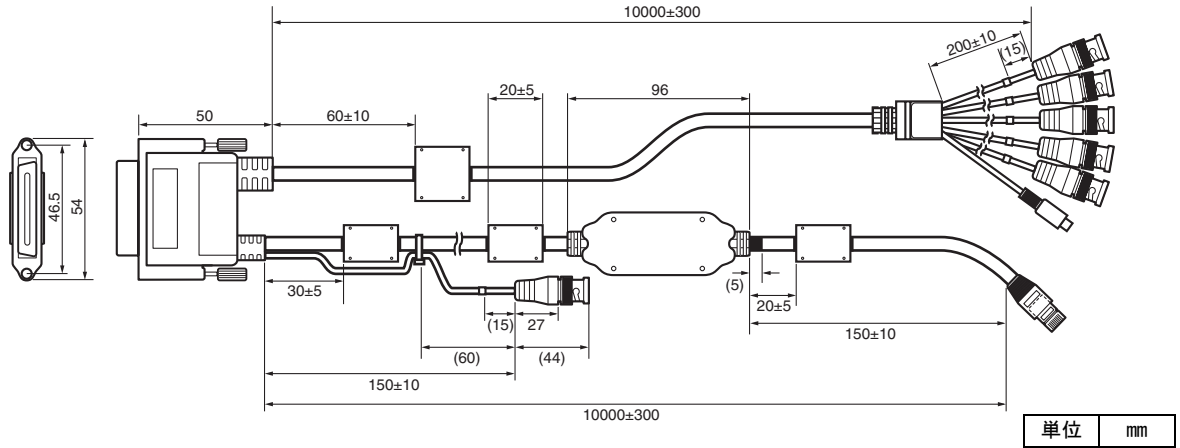

カメラコントロールケーブル AW-CA50T8G

■ 概要

本ケーブルは、コンバーチブルカメラシリーズをリモートオペレーションパネルAW-CB400からコントロールするためのケーブルです。

■ 外観寸法図

■ 配線

コンバーチブルカメラ 側接続コネクタ
50ピンオスコネクタ