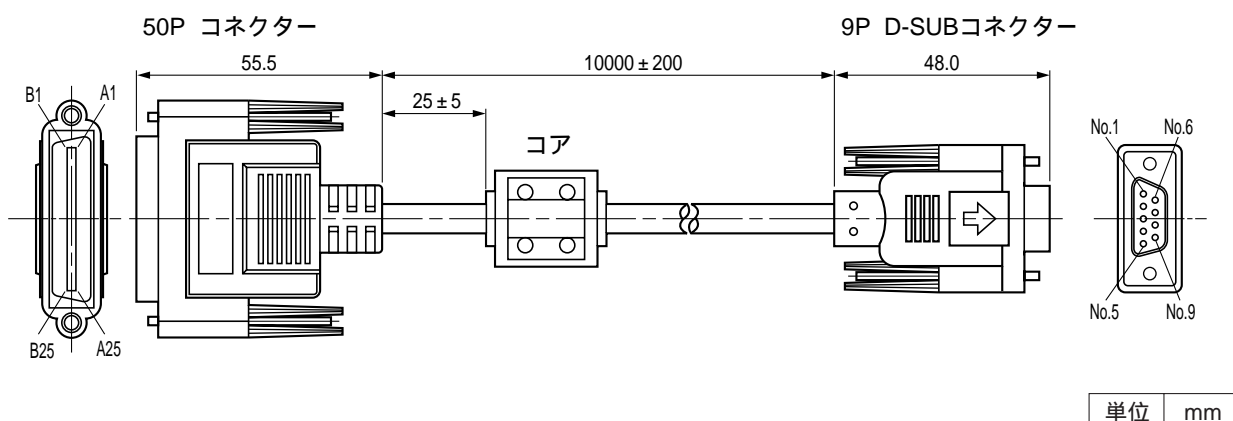

## 概要

RS-232Cにより、コンピュータでコンバーチブルカメラ( AW-E300/E600等 )をコントロールするとき、カメラとコンピュータを接続するケーブルです。

## 外観寸法図