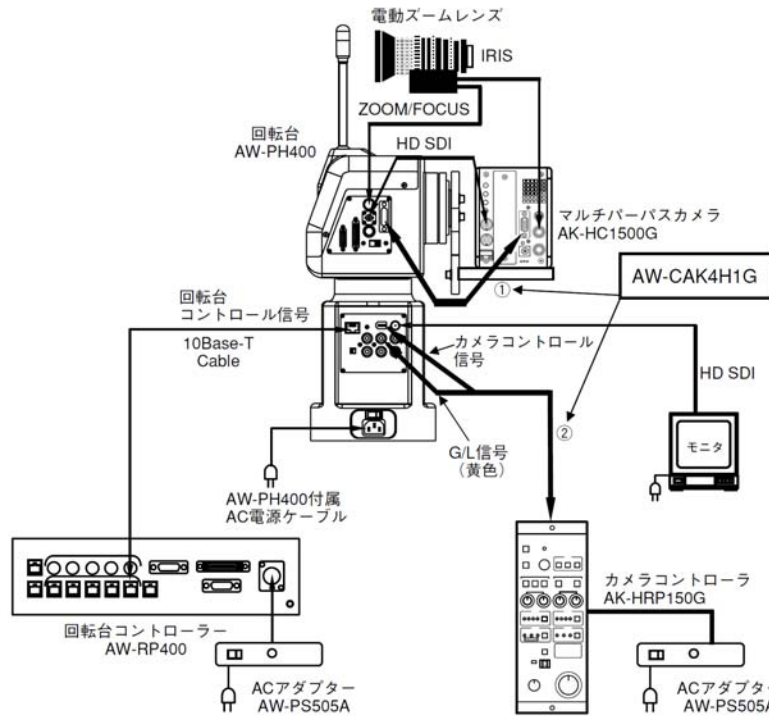

回転台ケーブルキット AW-CAK4H1G

■概要

本ケーブルは、マルチパーパスカメラAK-HC1500G/AK-HC1800GをカメラコントローラAK-HRP150Gから屋内回転台AW-PH400/AW-PH405N経由でコントロールするためのケーブルです。カメラ本体と回転台間に接続するケーブルおよび回転台とAK-HRP150G間に接続するケーブルの2本で構成されています。

■接続例

■外観寸法

※マルチパーパスカメラAK-HC1500G/AK-HC1800Gを使用して回転台からHDアナログ信号を出力する事はできません。

■ 接続

ケーブル①

ケーブル②

※製品の定格およびデザインは改善等のために予告なしに変更する場合があります。