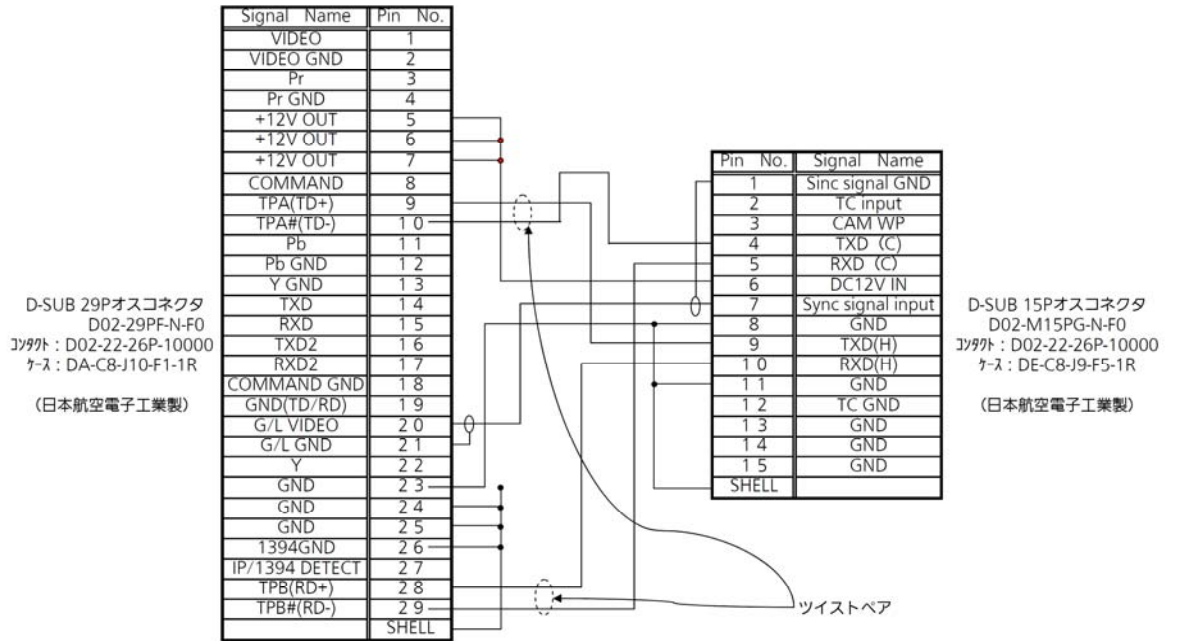

回転台ケーブルキット AW-CAK4H1G

■概要

本ケーブルは、マルチパーパスカメラAK-HC1500G/AK-HC1800GをカメラコントローラAK-HRP150Gから屋内回転台AW-PH400/AW-PH405N経由でコントロールするためのケーブルです。カメラ本体と回転台間に接続するケーブルおよび回転台とAK-HRP150G間に接続するケーブルの2本で構成されています。

■接続例

■外観寸法

※マルチパーパスカメラAK-HC1500G/AK-HC1800Gを使用して回転台からHDアナログ信号を出力する事はできません。

■ 接続

ケーブル①

ケーブル②

※製品の定格およびデザインは改善等のために予告なしに変更する場合があります。