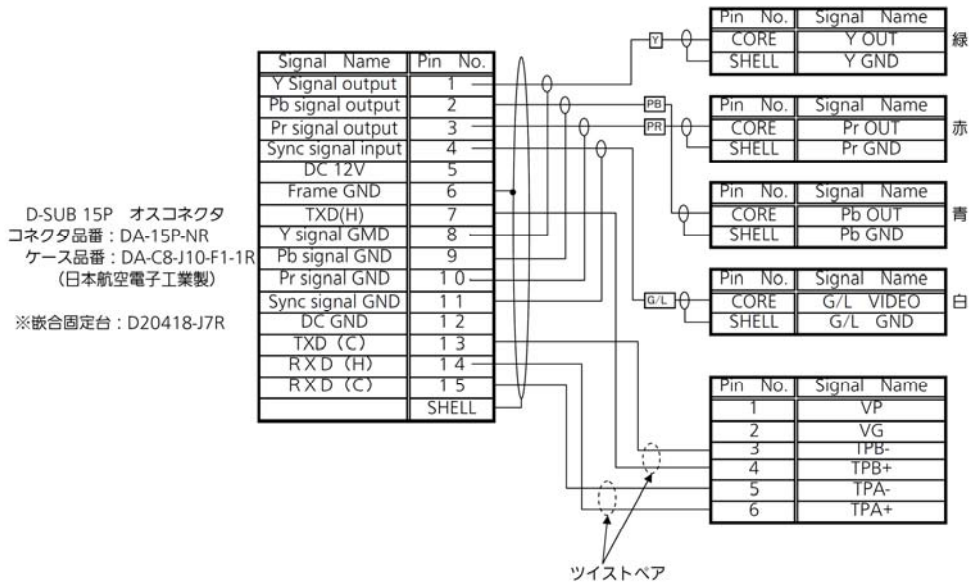

回転台ケーブルキット AW-CAK4H1G

■概要

本ケーブルは、マルチパーパスカメラAK-HC1500G/AK-HC1800GをカメラコントローラAK-HRP150Gから屋内回転台AW-PH400/AW-PH405N経由でコントロールするためのケーブルです。カメラ本体と回転台間に接続するケーブルおよび回転台とAK-HRP150G間に接続するケーブルの2本で構成されています。

■接続例

■外観寸法

※マルチパーパスカメラAK-HC1500G/AK-HC1800Gを使用して回転台からHDアナログ信号を出力する事はできません。

■ 接続

ケーブル①

ケーブル②

※製品の定格およびデザインは改善等のために予告なしに変更する場合があります。