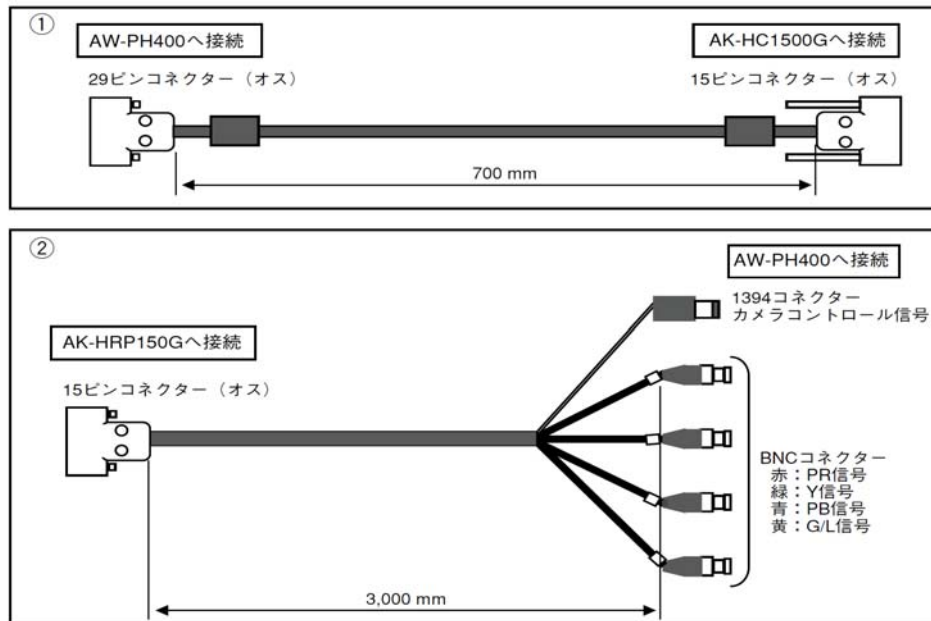

回転台ケーブルキット AW-CAK4H1G

■概要

本ケーブルは、マルチパーパスカメラAK-HC1500G/AK-HC1800GをカメラコントローラAK-HRP150Gから屋内回転台AW-PH400/AW-PH405N経由でコントロールするためのケーブルです。カメラ本体と回転台間に接続するケーブルおよび回転台とAK-HRP150G間に接続するケーブルの2本で構成されています。

■接続例

■外観寸法

※マルチパーパスカメラAK-HC1500G/AK-HC1800Gを使用して回転台からHDアナログ信号を出力する事はできません。

■ 接続

ケーブル①

ケーブル②

※製品の定格およびデザインは改善等のために予告なしに変更する場合があります。