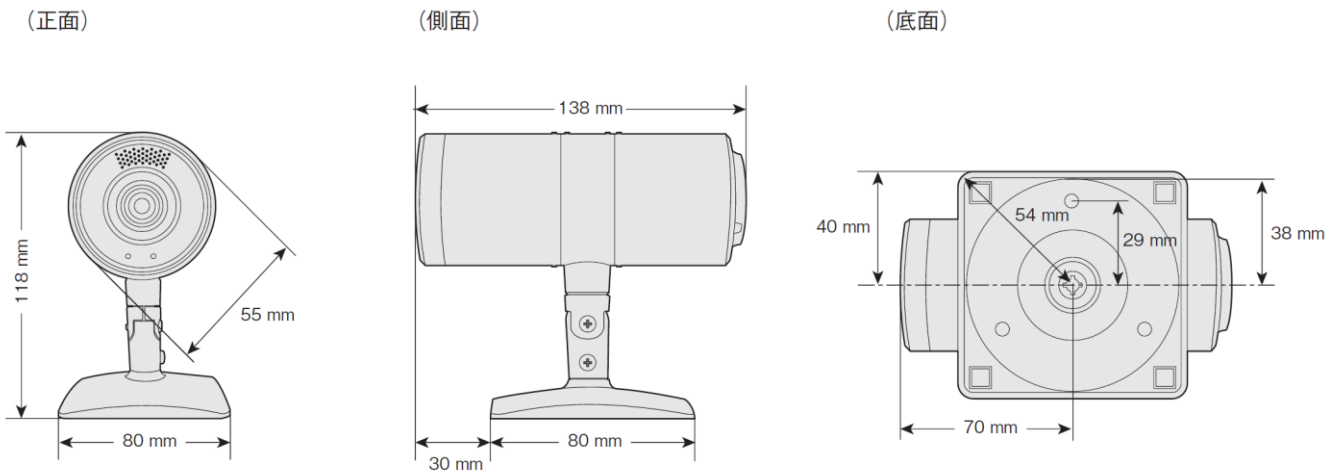

■ 別売品

ワイヤレスリモコン（AW-RM50G） ※単3乾電池 x 2、電池は別売  
リモートカメラコントローラ（AW-RP50N）

■ 外観図

※製品の定格およびデザインは改善等のために予告なしに変更する場合があります。  
※映像信号の延長に関しては、外部機器等での対応が別途必要です。

AW-HE2 外観図