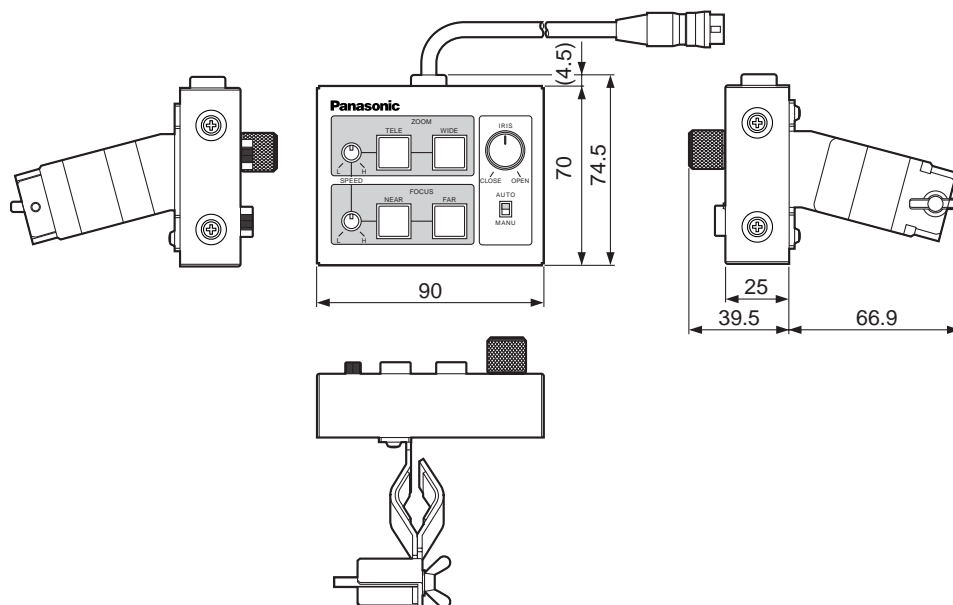

## 概要

本機は、ズーム/フォーカスコントロールケーブル（12ピンメスコネクタ付き）付きの電動ズームレンズ用のレンズコントローラーです。レンズのコントロールケーブルに接続すると、レンズのズーム/フォーカスおよび絞りの調整が手元で行えます。

（適合レンズ：当社AW-S14XBMD, AW-LZ10MD6, AW-LZ14MD55など）

## 定格

電源：DC12V 60mA（レンズより供給）  
レンズコントロール：ズーム：スピード、テレノワイド  
フォーカス：スピード、ニアノファー  
アイリス：オートノマニュアル、オープンノクローズ  
接続ケーブル長さ：約190cm  
使用温度範囲：-10 ~ +45  
湿度：30% ~ 90%  
寸法：90(幅)×40(高さ)×70(奥行)mm  
質量(重量)：約400g  
仕上げ：AVアイボリー塗装（マンセル7.9Y6.8/0.8 近似色）

## 外観寸法図

単位	mm
縮尺	1/3