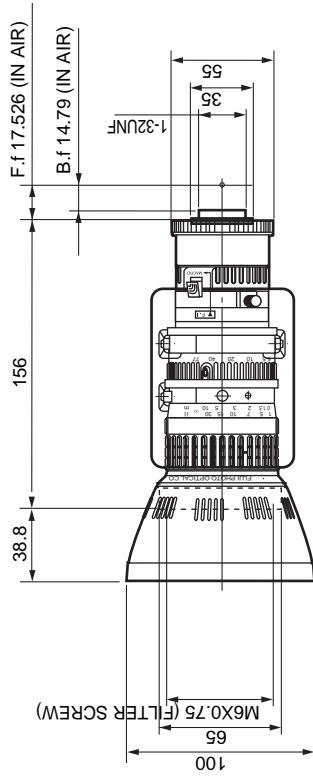

14倍ズームレンズ AW-LZ14MD55

概要

本機は1/3インチ3板式Cマウントカラーテレビカメラ用のリモートコントロール14倍ズームレンズです。

定格

適用カメラ	: 1/3" 3CCD Cマウントリモートコントロールカラーカメラ
焦点距離	: 5.5~77mm
ズーム比	: 14倍
最大口径比	: F1.4(5.5~68mm)~F1.6(77mm)
絞り範囲	: F1.4~F16, CLOSE
画面寸法	: 6mm(4.8×3.6mm)
フランジバック	: 17.526mm (±0.2mm 調整可能)
至近距離	: 1m(マクロ操作時: 0.01m)
画角	WIDE TELE
	: 水平: 47°09' ~ 3°34'
	: 垂直: 36°15' ~ 2°41'
	: 対角: 57°13' ~ 4°28'
至近距離被写体範囲 (1.0m)	: WIDE: 819X614mm TELE: 59X44mm
フィルター取付ネジ径	: 62mm P=0.75mm
アイリス操作	: サーボ又はマニュアル
ズーム操作	: サーボ又はマニュアル
フォーカス操作	: サーボ又はマニュアル
電源電圧	: +12V DC
消費電流	: 400mA 最大
作動時間	: アイリス 約1.5s (全範囲) ズーム 約3s (全範囲) フォーカス 約3s (全範囲)
マウント	: Cマウント
カメラコネクター	: HR 10A-10P-12P, HIROSE
コントロールコネクター	: HR 10A-10P-12S, HIROSE
寸法	: 108(幅)×100(高さ)×199(奥行) mm
質量	: 0.9kg
仕上げ	: 黒色

外觀寸法図

単位	mm
縮尺	1/4