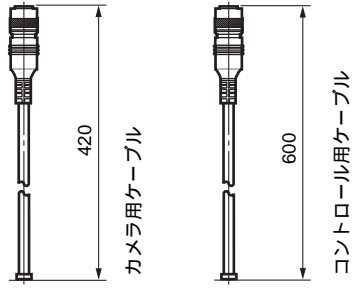

14倍ズームレンズ AW-LZ14MD55

概要

本機は1/3インチ3板式Cマウントカラーテレビカメラ用のリモートコントロール14倍ズームレンズです。

定格

適用カメラ	: 1/3" 3CCD Cマウントリモートコントロールカラーカメラ
焦点距離	: 5.5~77mm
ズーム比	: 14倍
最大口径比	: F1.4(5.5~68mm)~F1.6(77mm)
絞り範囲	: F1.4~F16, CLOSE
画面寸法	: 6mm(4.8×3.6mm)
フランジバック	: 17.526mm (±0.2mm 調整可能)
至近距離	: 1m(マクロ操作時: 0.01m)
画角	WIDE TELE
	: 水平: 47°09' ~ 3°34'
	: 垂直: 36°15' ~ 2°41'
	: 対角: 57°13' ~ 4°28'
至近距離被写体範囲 (1.0m)	: WIDE: 819X614mm TELE: 59X44mm
フィルター取付ネジ径	: 62mm P=0.75mm
アイリス操作	: サーボ又はマニュアル
ズーム操作	: サーボ又はマニュアル
フォーカス操作	: サーボ又はマニュアル
電源電圧	: +12V DC
消費電流	: 400mA 最大
作動時間	: アイリス 約1.5s (全範囲) ズーム 約3s (全範囲) フォーカス 約3s (全範囲)
マウント	: Cマウント
カメラコネクター	: HR 10A-10P-12P, HIROSE
コントロールコネクター	: HR 10A-10P-12S, HIROSE
寸法	: 108(幅)×100(高さ)×199(奥行) mm
質量	: 0.9kg
仕上げ	: 黒色

外觀寸法図

単位	mm
縮尺	1/4