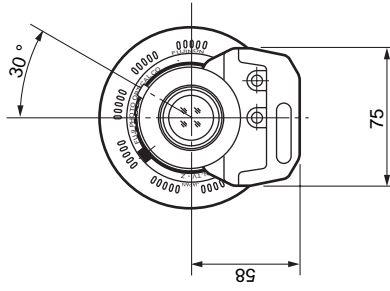

14倍ズームレンズ AW-LZ14MD55

概要

本機は1/3インチ3板式Cマウントカラーテレビカメラ用のリモートコントロール14倍ズームレンズです。

定格

適用カメラ	: 1/3" 3CCD Cマウントリモートコントロールカラーカメラ
焦点距離	: 5.5~77mm
ズーム比	: 14倍
最大口径比	: F1.4(5.5~68mm)~F1.6(77mm)
絞り範囲	: F1.4~F16, CLOSE
画面寸法	: 6mm(4.8×3.6mm)
フランジバック	: 17.526mm (±0.2mm 調整可能)
至近距離	: 1m(マクロ操作時: 0.01m)
画角	WIDE TELE
	: 水平: 47°09' ~ 3°34'
	: 垂直: 36°15' ~ 2°41'
	: 対角: 57°13' ~ 4°28'
至近距離被写体範囲 (1.0m)	: WIDE: 819X614mm TELE: 59X44mm
フィルター取付ネジ径	: 62mm P=0.75mm
アイリス操作	: サーボ又はマニュアル
ズーム操作	: サーボ又はマニュアル
フォーカス操作	: サーボ又はマニュアル
電源電圧	: +12V DC
消費電流	: 400mA 最大
作動時間	: アイリス 約1.5s (全範囲) ズーム 約3s (全範囲) フォーカス 約3s (全範囲)
マウント	: Cマウント
カメラコネクター	: HR 10A-10P-12P, HIROSE
コントロールコネクター	: HR 10A-10P-12S, HIROSE
寸法	: 108(幅)×100(高さ)×199(奥行) mm
質量	: 0.9kg
仕上げ	: 黒色

外觀寸法図

単位	mm
縮尺	1/4