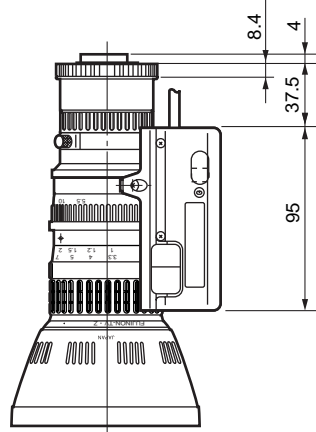

14倍ズームレンズ AW-LZ14MD55

概要

本機は1/3インチ3板式Cマウントカラーテレビカメラ用のリモートコントロール14倍ズームレンズです。

定格

適用カメラ	: 1/3" 3CCD Cマウントリモートコントロールカラーカメラ
焦点距離	: 5.5~77mm
ズーム比	: 14倍
最大口径比	: F1.4(5.5~68mm)~F1.6(77mm)
絞り範囲	: F1.4~F16, CLOSE
画面寸法	: 6mm(4.8×3.6mm)
フランジバック	: 17.526mm (±0.2mm 調整可能)
至近距離	: 1m(マクロ操作時: 0.01m)
画角	WIDE TELE
	: 水平: 47°09' ~ 3°34'
	: 垂直: 36°15' ~ 2°41'
	: 対角: 57°13' ~ 4°28'
至近距離被写体範囲 (1.0m)	: WIDE: 819X614mm TELE: 59X44mm
フィルター取付ネジ径	: 62mm P=0.75mm
アイリス操作	: サーボ又はマニュアル
ズーム操作	: サーボ又はマニュアル
フォーカス操作	: サーボ又はマニュアル
電源電圧	: +12V DC
消費電流	: 400mA 最大
作動時間	: アイリス 約1.5s (全範囲) ズーム 約3s (全範囲) フォーカス 約3s (全範囲)
マウント	: Cマウント
カメラコネクター	: HR 10A-10P-12P, HIROSE
コントロールコネクター	: HR 10A-10P-12S, HIROSE
寸法	: 108(幅)×100(高さ)×199(奥行) mm
質量	: 0.9kg
仕上げ	: 黒色

外觀寸法図

単位	mm
縮尺	1/4