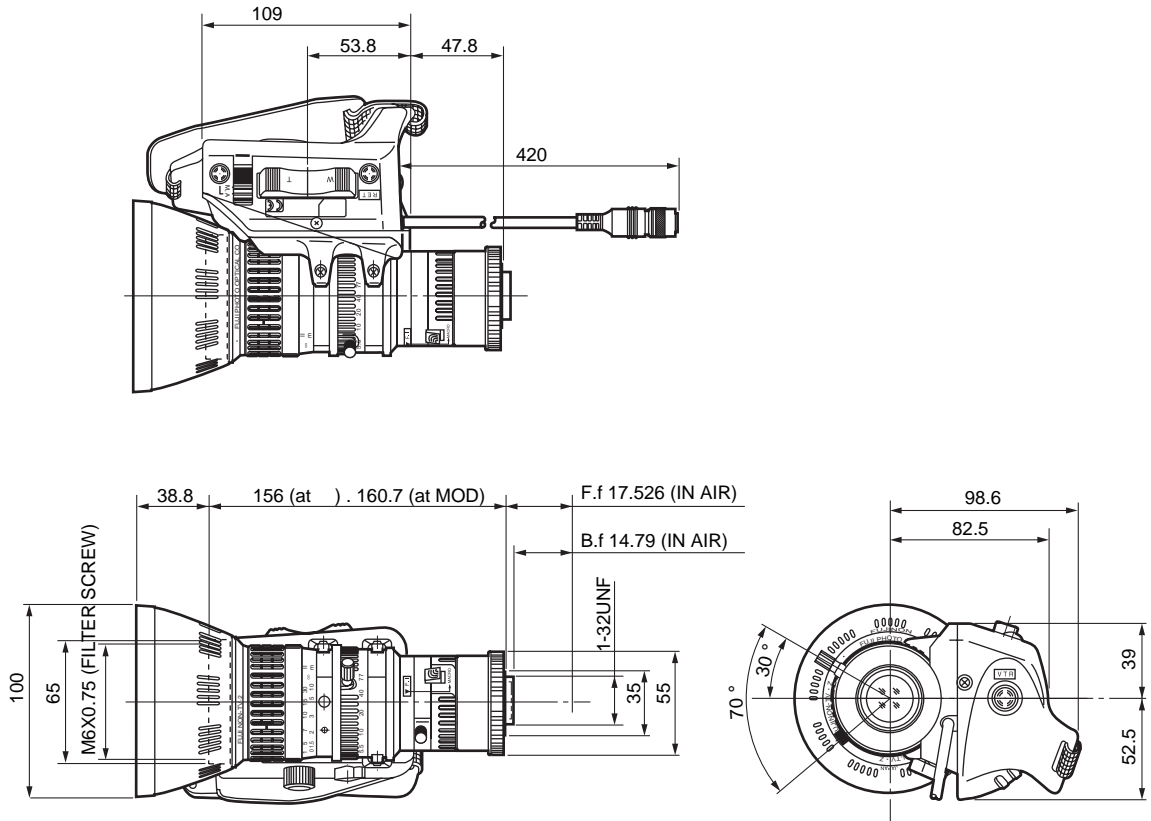

# 14倍ズームレンズ AW-LZ14ST55

## 概要

本機は1/3インチ3板式Cマウントカラーテレビカメラ用の14倍ズームレンズです。

## 定格

適用カメラ	: 1/3" 3CCD Cマウントカラーカメラ
焦点距離	: 5.5 ~ 77mm
ズーム比	: 14倍
最大口径比	: F1.4(5.5 ~ 68mm) ~ F1.6(77mm)
絞り範囲	: F1.4 ~ F16, CLOSE
画面寸法	: 6mm(4.8 × 3.6mm)
フランジバック	: 17.526mm (±0.2mm 調整可能)
至近距離	: 1m(マクロ操作時: 0.01m)
画角	WIDE TELE
	: 水平: 47° 09' ~ 3° 34'
	: 垂直: 36° 15' ~ 2° 41'
	: 対角: 57° 13' ~ 4° 28'
至近距離被写体範囲 (1.0m)	: WIDE: 819X614mm TELE: 59X44mm
フィルター取付ネジ径	: 62mm P=0.75mm
アイリス操作	: サーボ又はマニュアル
ズーム操作	: サーボ又はマニュアル
フォーカス操作	: マニュアル
電源電圧	: +12V DC
消費電流	: 200mA 最大
作動時間	: アイリス 約1.5s (全範囲) ズーム 約3 ~ 15s (全範囲)
マウント	: Cマウント
カメラコネクター	: HR 10A-10P-12P, HIROSE
ズームコントロールコネクター	: R03-R8F3, TAJIMI
寸法	: 149(幅) × 100(高さ) × 199(奥行)mm
質量	: 0.9kg
仕上げ	: 黒色

# 外觀寸法図

単位	mm
縮尺	1/4