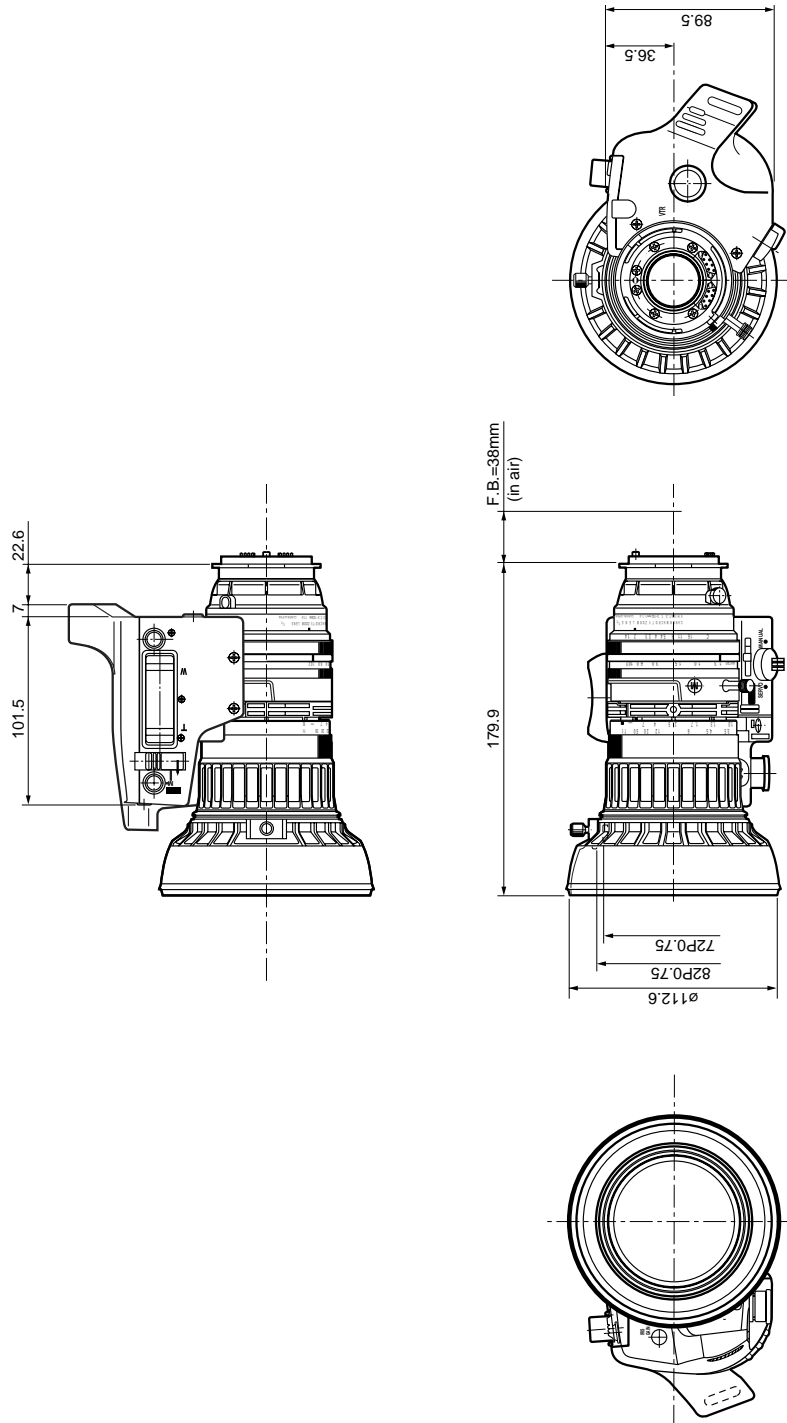

14倍ズームレンズ AW-LZ14ST73

概要

本機は1/2インチ3板式カラーテレビカメラAW-F575用の14倍ズームレンズです。

定格

適用カメラ	: 1/2" 3CCD バヨネットマウントカラーカメラ
焦点距離	: 7.3 ~ 102mm
ズーム比	: 14倍
最大口径比	: F1.4(7.3 ~ 80.3mm) ~ F1.8(102mm)
絞り範囲	: F1.4 ~ F16, CLOSE
画面寸法	: 8mm(6.4 × 4.8mm)
フランジバック	: 35.74mm
至近距離	: 1m(マクロ操作時: 50mm)
画角	WIDE TELE : 水平: 47° 54' ~ 3° 36' : 垂直: 36° 12' ~ 2° 42' : 対角: 59° 12' ~ 4° 24'
フィルター取付ネジ径	: 82mm P=0.75mm(フード付)、72mm P=0.75mm(フードなし)
アイリス操作	: サーボ又はマニュアル
ズーム操作	: サーボ又はマニュアル
フォーカス操作	: マニュアル
電源電圧	: +12V DC
消費電流	: 2.4W 最大
作動時間	: ズーム 約2.8s
マウント	: バヨネットマウント
寸法	: 113() × 184(長さ)
質量	: 0.92kg
仕上げ	: 黒色

外觀寸法図

単位	mm
縮尺	1/4