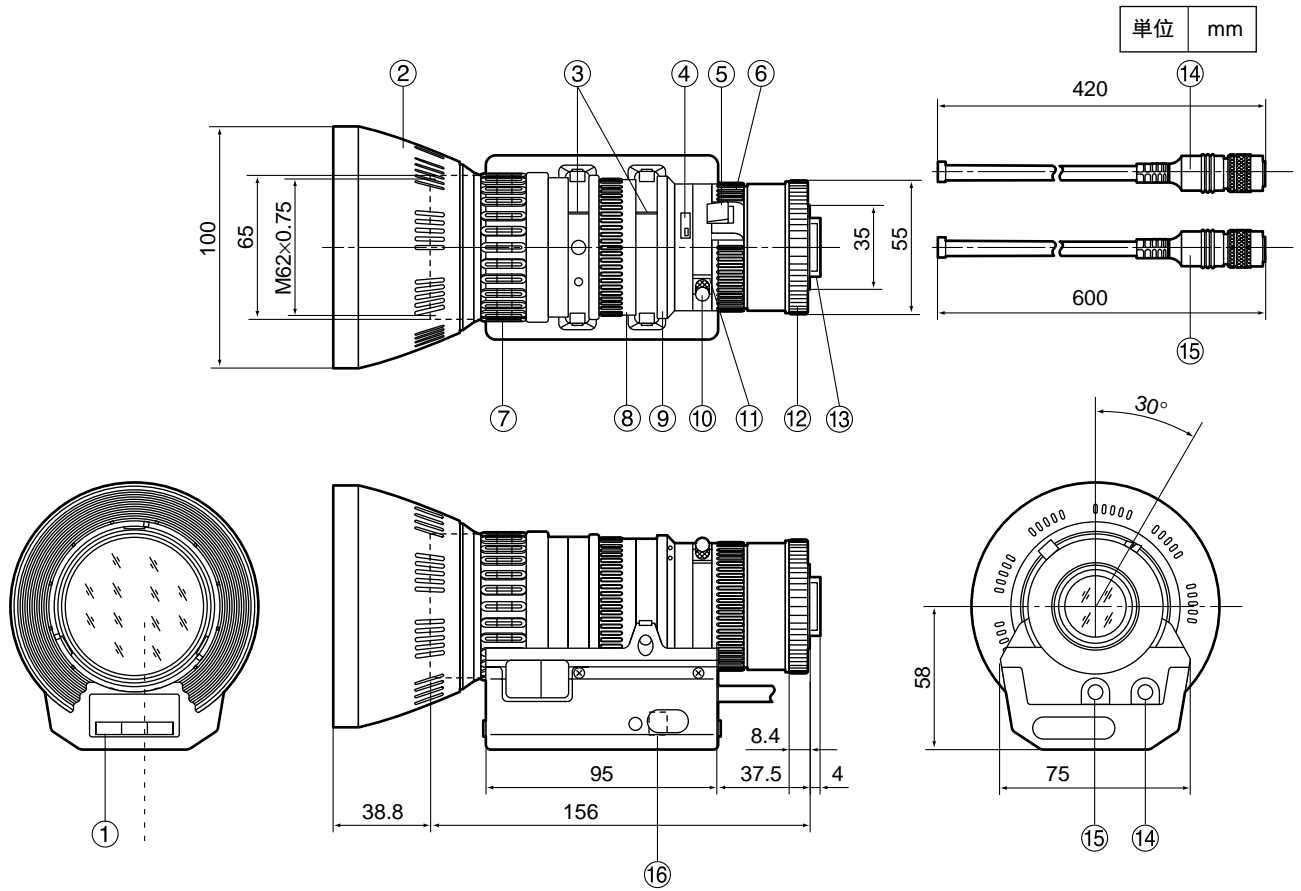

# 16倍ズームレンズ AW-LZ16MD55P 仕 様 書

## 概 要

本機は1/3インチ3板式Cマウントカラーテレビカメラ用のリモートコントロール16倍ズームレンズです。

## 定 格

適 用 カ メ ラ	1/3" 3CCDマウントリモートコントロールカラーカメラ	ア イ リ ス 操 作	サーボ又はマニュアル
焦 点 距 離	5.5 ~ 88 mm	ズ ー ム 操 作	サーボ又はマニュアル
ズ ー ム 比	16倍	フ ォ ー カ ス 操 作	サーボ又はマニュアル
最 大 口 径 比	F1.4 (5.5 ~ 68 mm) ~ F1.8 (88 mm)	電 源 電 圧	+12 V DC
絞 り 範 囲	F1.4 ~ F16 CLOSE	消 費 電 流	400 mA 最大
画 面 寸 法	6 mm (4.8 × 3.6 mm)	作 動 時 間	アイリス 約1.5 s (全範囲)
フ ラ ン ジ バ ッ ク	17.526 mm ( ± 0.2 mm 調整可能)		ズーム 約3 s (全範囲)
至 近 距 離	1 mm (マクロ操作時 : 0.01 m)		フォーカス 約3 s (全範囲)
画 角	WIDE TELE 水平 : 47° 09' ~ 3° 07' 垂直 : 36° 15' ~ 2° 21' 対角 : 57° 13' ~ 3° 54'	マ ウ ン ト	Cマウント
		カ メ ラ コ ネ ク タ ー	HR 10A-10P-12P, HIROSE
		コ ン ト ロ ー ル コ ネ ク タ ー	HR 10A-10P-12P, HIROSE
至 近 距 離 被 写 体 範 囲 (1.0 m)	WIDE : 819 × 614 mm TELE : 51 × 38 mm	寸 法	108 (幅) × 100 (高さ) × 199 (奥行) mm
フ ィ ル タ ー 取 付 ネ ジ 径	62 mm p = 0.75 mm	質 量	0.9 kg
		仕 上 げ	黒色

# 外形寸法図