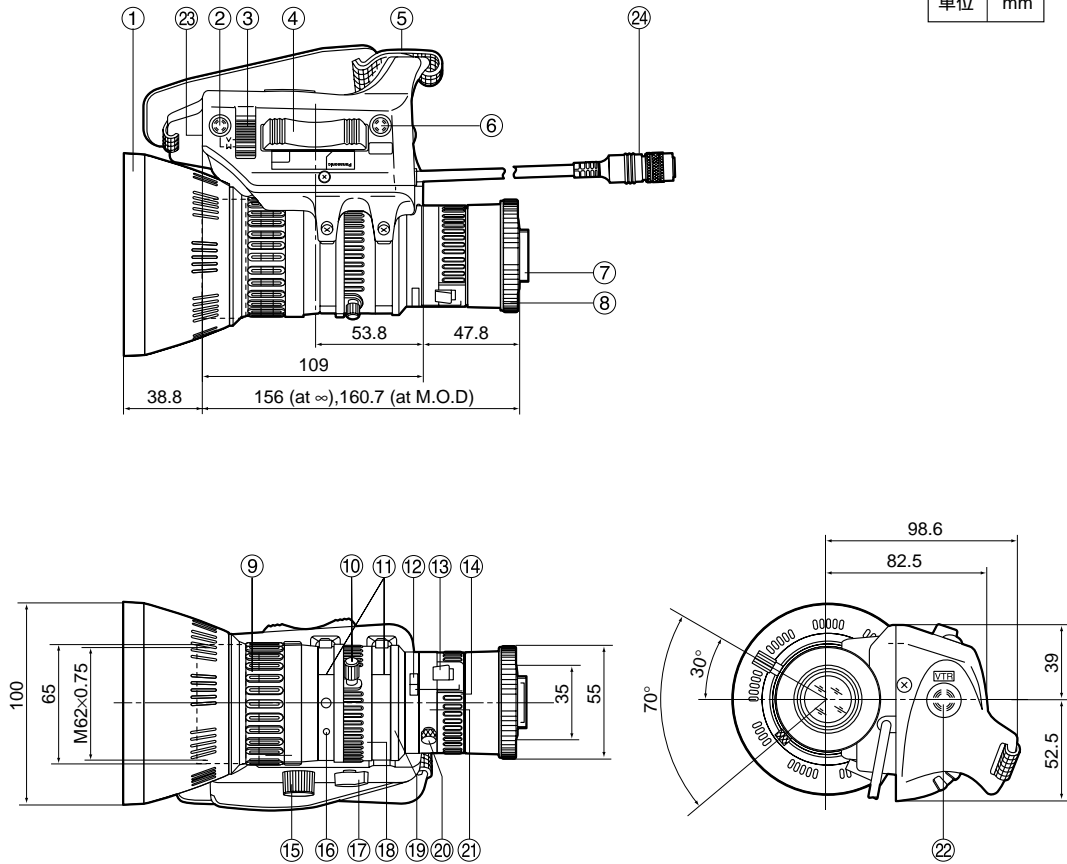

16倍ズームレンズ AW-LZ16ST55P 仕 様 書

概 要

本機は1/3インチ3板式Cマウントカラーテレビカメラ用の16倍ズームレンズです。

定 格

適 用 カ メ ラ	1/3"3CCDCマウントカラーカメラ	フィルター取付ネジ径	62 mm p=0.75 mm
焦 点 距 離	5.5~88 mm	ア イ リ ス 操 作	サーボ又はマニュアル
ズ ー ム 比	16倍	ズ ー ム 操 作	サーボ又はマニュアル
最 大 口 径 比	F1.4 (5.5~68 mm) ~ F1.8 (88 mm)	フ ォ ー カ ス 操 作	マニュアル
絞 り 範 囲	F1.4 ~ F16 CLOSE	電 源 電 圧	+12VDC
画 面 寸 法	6 mm (4.8×3.6 mm)	消 費 電 流	250mA最大
フ ラ ン ジ バ ッ ク	17.526mm (±0.2 mm 調整可能)	作 動 時 間	アイリス 約1.5s (全範囲)
至 近 距 離	1m (マクロ捜査時: 0.01m)		ズーム 約3~15s (全範囲)
画 角	WIDE TELE 水平: 47°09' ~ 3°07' 垂直: 36°15' ~ 2°21' 対角: 57°13' ~ 3°54'	マ ウ ン ト	Cマウント
		カ メ ラ コ ネ ク タ ー	HR10A-10P-12P, HIROSE
		ズ ー ム コ ン ト ロ ー ル コ ネ ク タ ー	R03-R8F3, TAJIMI
		寸 法	149 (幅) × 100 (高さ) × 199 (奥行) mm
至 近 距 離 被 写 体 範 囲 (1.0 m)	WIDE: 819×614 mm	質 量	0.9kg
	TELE: 51×38 mm	仕 上 げ	黒色

外形寸法図

単位 mm

部品名称

No.	名 称	No.	名 称
①	レンズフード	⑬	マクロレバー
②	アイリスモ - メンタリ - スイッチ	⑭	マクロリング
③	アイリス選択スイッチ [A/M]	⑮	ズームコントロールコネクタ
④	ズームコントロールスイッチ [W/T]	⑯	モジュール取付穴
⑤	ハンドストラップ	⑰	サーボ / マニュアルズーム切換スイッチ
⑥	リターンスイッチ [RET]	⑱	ズームリング
⑦	Cマウント	⑲	アイリスリング
⑧	マウント締付リング	⑳	フランジバック固定ツマミ
⑨	フォーカスリング	㉑	フランジバック調整リング
⑩	ズームレバー	㉒	VTRスイッチ
⑪	指標線	㉓	アイリス感度調整ボリューム [S]
⑫	フランジバック指標	㉔	カメラ用ケーブル