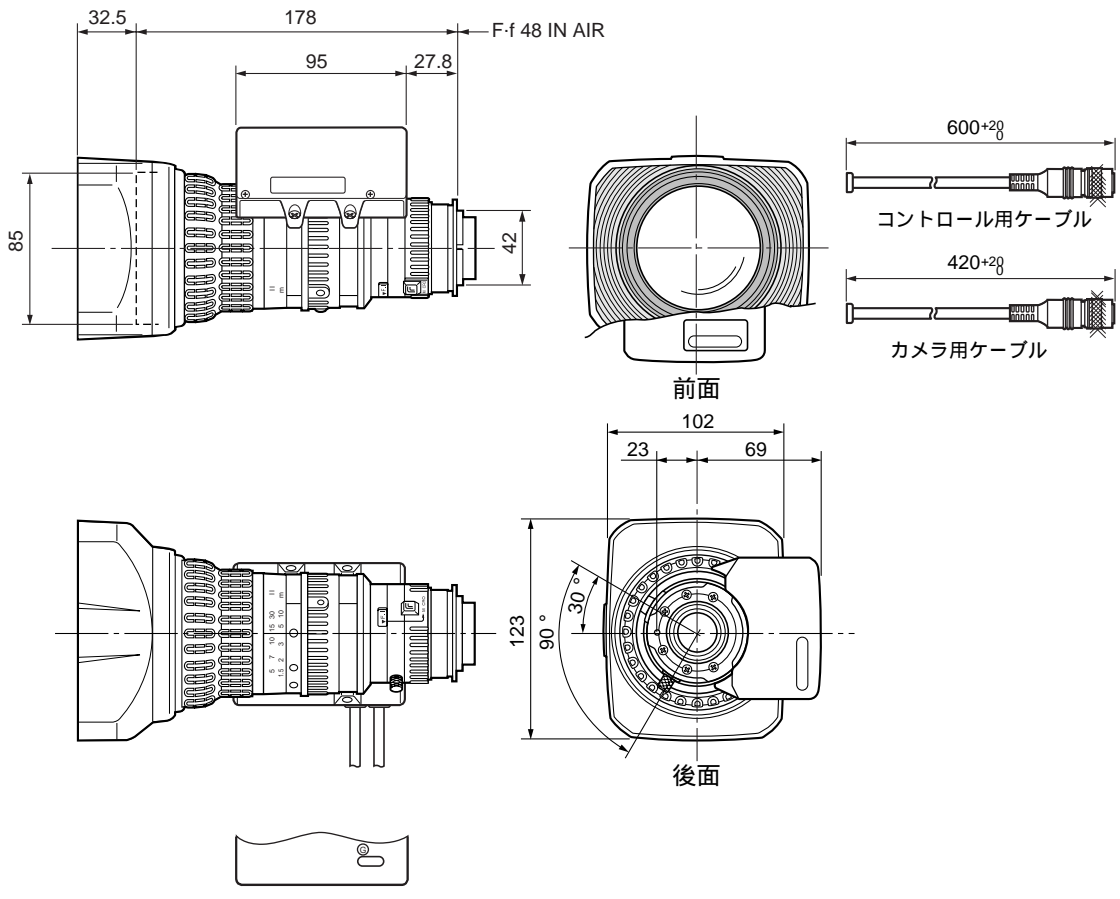

ズ ー ム 比 : 17倍

最 大 口 径 比 : F1.9 (9 ~ 115mm) ~ F2.6 (153mm)

絞 り 範 囲 : F1.9 ~ F16, CLOSE

画 面 寸 法 : 11mm (8.8X6.6mm)

フ ラ ン ジ バ ッ ク : 48.0mm (±0.4mm以上 調整可能)

至 近 距 離 : 0.9m (マクロ操作時: 0.05m)

画 角 : WIDE TELE
: 水平: 52°06' ~ 3°18'
: 垂直: 40°16' ~ 2°28'
: 対角: 62°51' ~ 4°07'

至近時被写体範囲: WIDE : 815X611mm

(1 . 0 m) : TELE : 48X36 mm

フ ィ ル タ ー (前 枠) ネ ジ 径 : M82X0.75

ア イ リ ス 操 作 : サーボ又はマニュアル

ズ ー ム 操 作 : サーボ又はマニュアル

フ ォ ー カ ス 操 作 : サーボ又はマニュアル

電 源 電 圧 : +12V DC

消 費 電 流 : 410mA 最大

作 動 時 間 : アイリス 約2s (全範囲)

: ズーム 約3s (全範囲)

: フォーカス 約3s (全範囲)

マ ウ ン ト : 2/3型バヨネットマウント

カ メ ラ コ ネ ク タ ー : HR10A-10P-12P, HIROSE

コ ン ト ロ ー ル コ ネ ク タ ー : HR10A-10P-12S, HIROSE

寸 法 : 約123 (幅) X 120 (高さ) X 214 (奥行) mm (フード付き)

質 量 : 1.3kg (フードなし)

仕 上 げ : 黒色

外觀寸法図

単位 mm