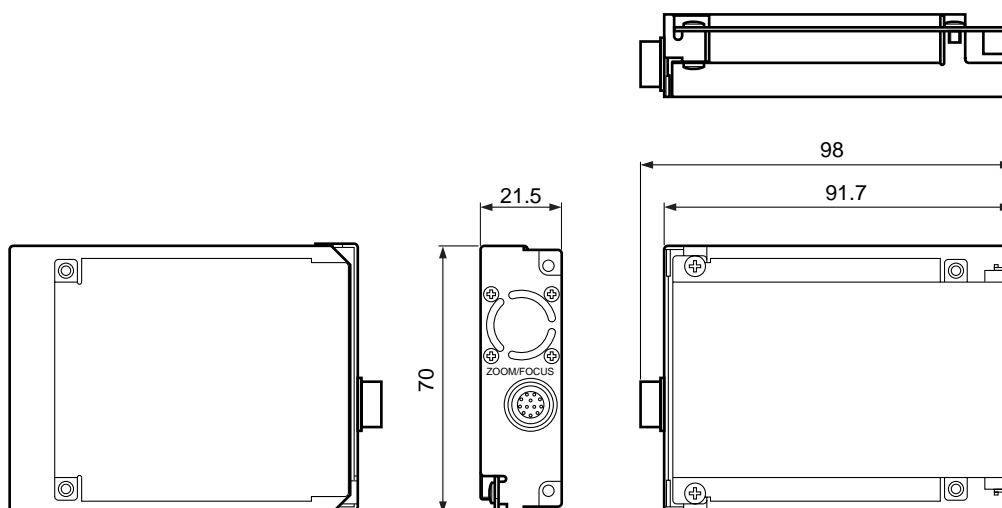

高感度カード AW-PB303

概要

高感度カードをコンバーチブルカメラAW-E300などに組み込むと、CCD蓄積（スローシャッター）による感度アップでカメラの感度を最高で約100倍まで増感することができます。また、WV-CB550などのリモートコントロールボックスからズーム・フォーカスコントロールが可能になります。

定格

電 源 : DC12 V (カメラ本体部から供給)
消 費 電 力 : 約3.5W
使用温度範囲 : -10°C ~ +45°C
湿 度 : 30% ~ 90%
寸 法 : 21.5 (幅) × 70 (高さ) × 98 (奥行) mm
質 量 (重 量) : 約80g

付属品

ねじ (長さ6mm) 2本
ねじ (長さ8mm) 4本

外観寸法図

単位	mm
縮尺	1/2