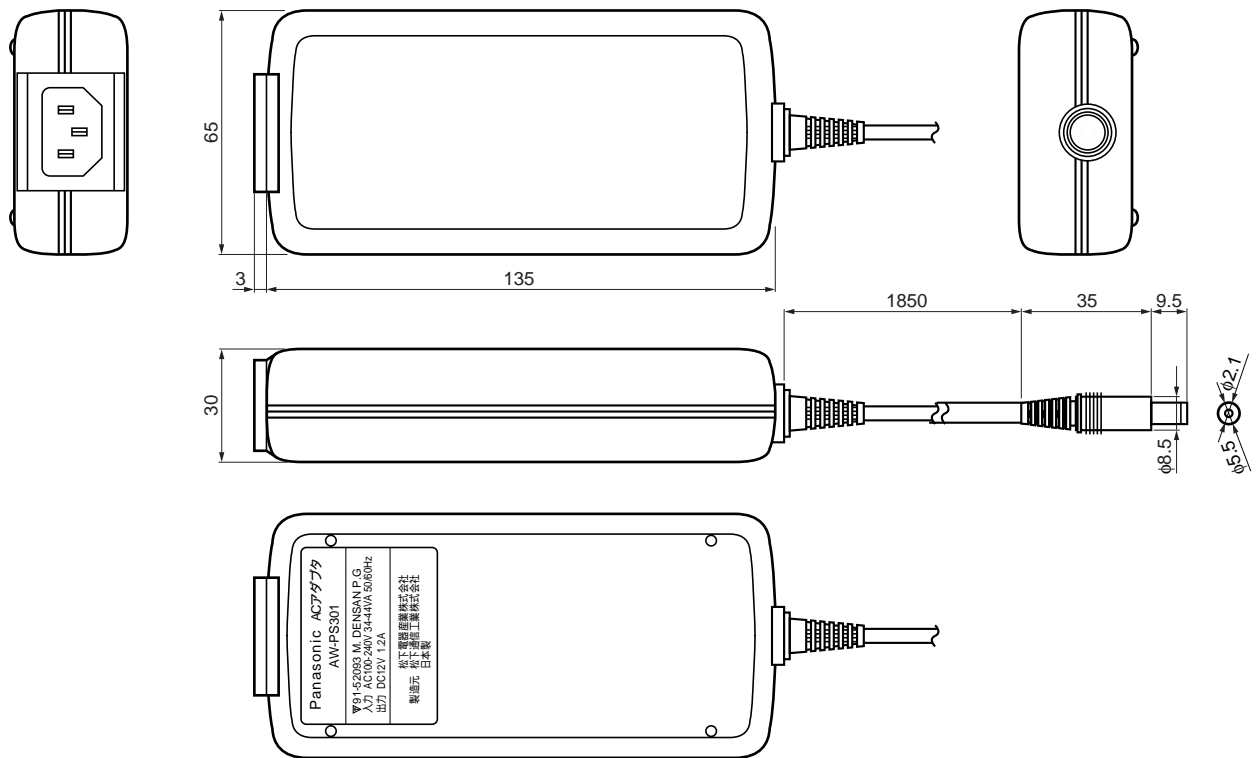

## 定格

電 源：AC100V～240V 50/60Hz  
入 力 容 量：34～44VA  
出 力：DC12V 1.2A  
使用温度範囲：0 ～+38

寸 法：138(幅)×30(高さ)×65(奥行)mm  
DCケーブル約2m ACケーブル約3m  
質 量(重量)：約260g(ACケーブルを除く)  
仕 上 げ：黒色樹脂成形

## 外観寸法図

単位	mm
縮尺	1/2