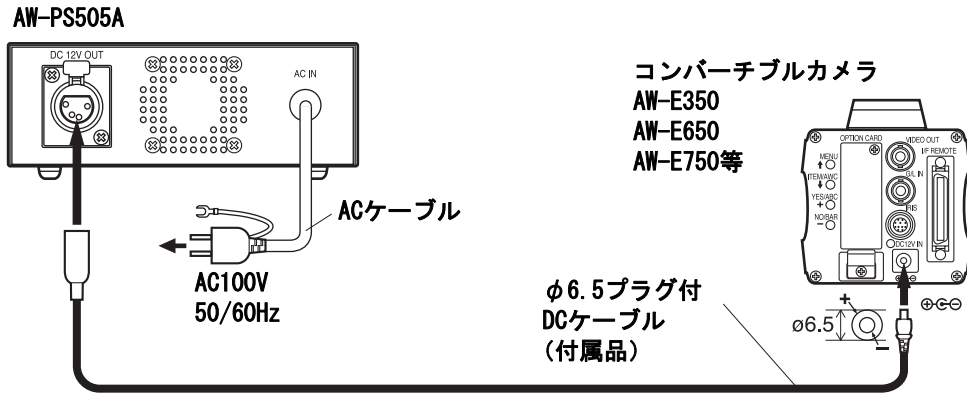

■ 接続例

φ5.5プラグ付DCケーブル
(付属品)

4ピンコネクタ付DCケーブル
(付属品)

■ 外観寸法図

単位	mm
縮尺	1/4