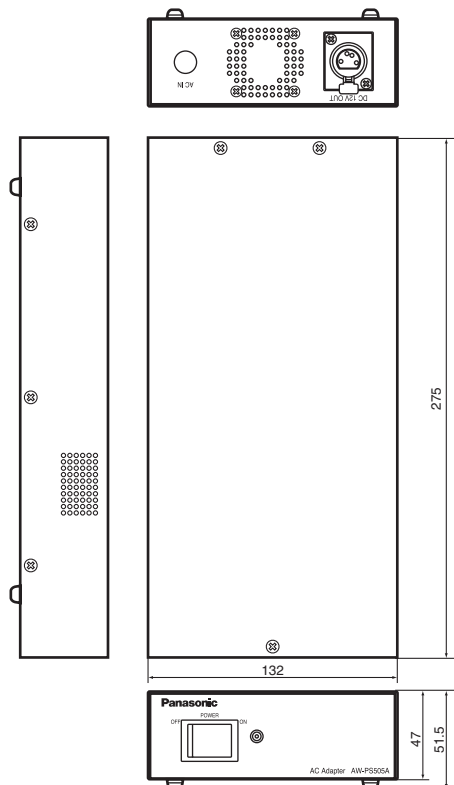

## ■ 定格

電源入力	: AC100V 50/60Hz 1.2A
出力	: DC12V 5A 過電流保護回路付
使用温度範囲	: -10°C~+45°C
外形寸法 (幅×高さ×奥行)	: 132×47×275 mm
質量 (重量)	: 約1.6 kg
仕上げ	: AVアイボリー塗装 (マンセル7.9Y 6.8/0.8近似色)

## ■ 接続例

φ5.5プラグ付DCケーブル  
(付属品)

4ピンコネクタ付DCケーブル  
(付属品)

## ■ 外観寸法図

単位	mm
縮尺	1/4