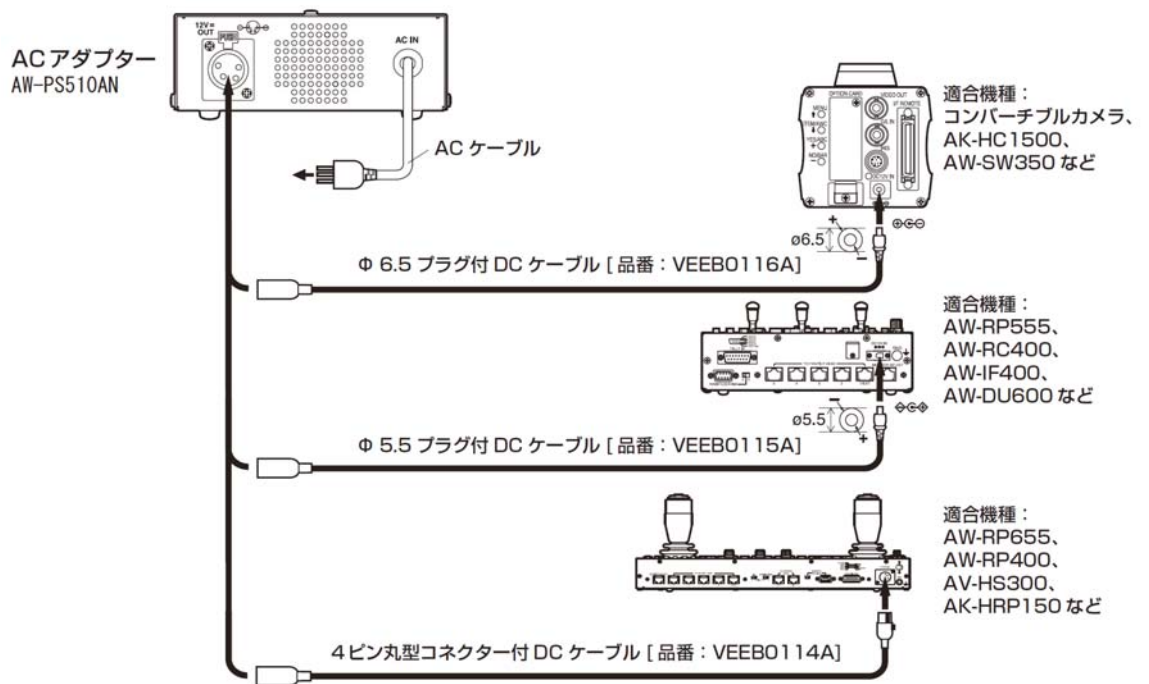

ACアダプター AW-PS510AN

■概要

本機は、コンバーチブルカメラおよびその周辺機器、マルチパーパスカメラおよびその周辺機器、ライブスイッチャー用のAC アダプターです。

■定格

電源入力	: AC 100—120 V 50/60 Hz 1.4 A
出力	: DC 12 V 5 A 過電流保護回路付
使用温度範囲	: -10 °C ~ +45 °C
許容湿度範囲	: 30 % ~ 90 % (結露なきこと)
外形寸法 (幅 × 高さ × 奥行)	: 132 × 47 × 275 mm (突起部除く)
質量 (重量)	: 約1.6 kg
仕上げ	: AV アイボリー塗装 (マンセル7.9Y 6.8/0.8 近似色)

■付属品

取扱説明書	1 冊
保証書	1 式
4ピン丸型コネクタ付DC ケーブル (約2 m) [品番:VEEB0114A]	1 本
Φ 5.5 プラグ付DC ケーブル (約3 m) [品番:VEEB0115A]	1 本
Φ 6.5 プラグ付DC ケーブル (約3 m) [品番:VEEB0116A]	1 本
電源プラグ変換アダプター (国内用)	1 個

■ 接続例

■ 外観図

※製品の定格およびデザインは改善等のために予告なしに変更する場合があります。