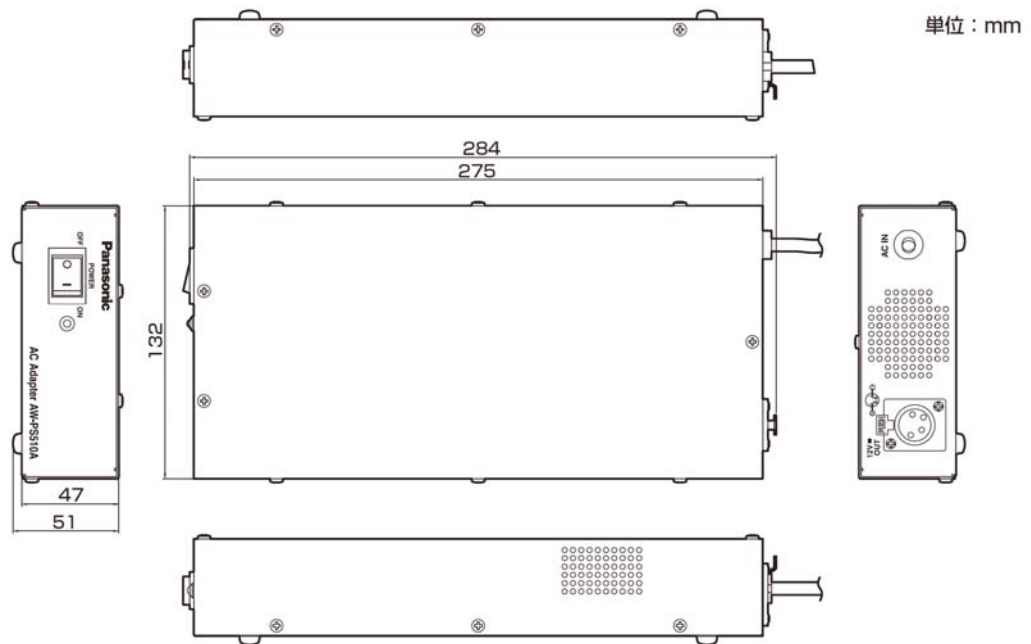

ACアダプター AW-PS510AN

■概要

本機は、コンバーチブルカメラおよびその周辺機器、マルチパーパスカメラおよびその周辺機器、ライブスイッチャー用のAC アダプターです。

■定格

電源入力	: AC 100—120 V 50/60 Hz 1.4 A
出力	: DC 12 V 5 A 過電流保護回路付
使用温度範囲	: -10 °C ~ +45 °C
許容湿度範囲	: 30 % ~ 90 % (結露なきこと)
外形寸法 (幅 × 高さ × 奥行)	: 132 × 47 × 275 mm (突起部除く)
質量 (重量)	: 約1.6 kg
仕上げ	: AV アイボリー塗装 (マンセル7.9Y 6.8/0.8 近似色)

■付属品

取扱説明書	1 冊
保証書	1 式
4ピン丸型コネクタ付DC ケーブル (約2 m) [品番:VEEB0114A]	1 本
Φ 5.5 プラグ付DC ケーブル (約3 m) [品番:VEEB0115A]	1 本
Φ 6.5 プラグ付DC ケーブル (約3 m) [品番:VEEB0116A]	1 本
電源プラグ変換アダプター (国内用)	1 個

■ 接続例

■ 外観図

※製品の定格およびデザインは改善等のために予告なしに変更する場合があります。