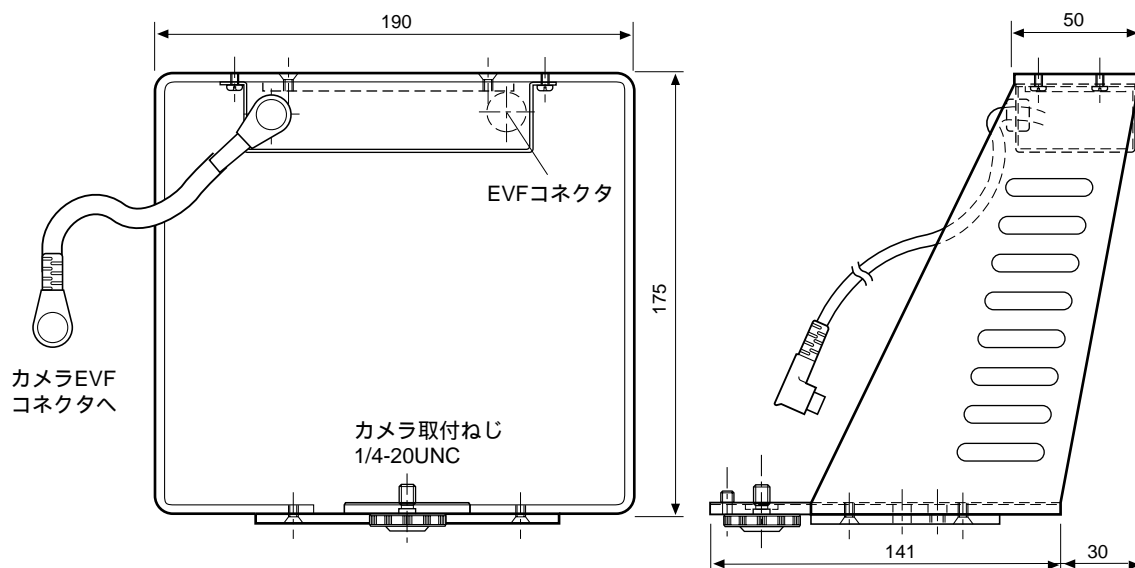

VF取り付けブラケット AW-Q40

概要

5型電子ビューファインダWV-VF65Cをコンバーチブルカメラに取り付け、スタジオ用として使用する金具です。

定格・付属品

定格

映像入力 : 1 V[p-p]コンポジット、75 Ω
映像出力 : 1 V[p-p]コンポジット、75 Ω
寸法 : 190(幅) x 175(高さ) x 171(奥行) mm
質量 : 約0.9 kg
仕上げ : 黒色塗装

付属品

取扱説明書1部
保証書.....1部

外観寸法図

単位	mm
縮尺	1/3