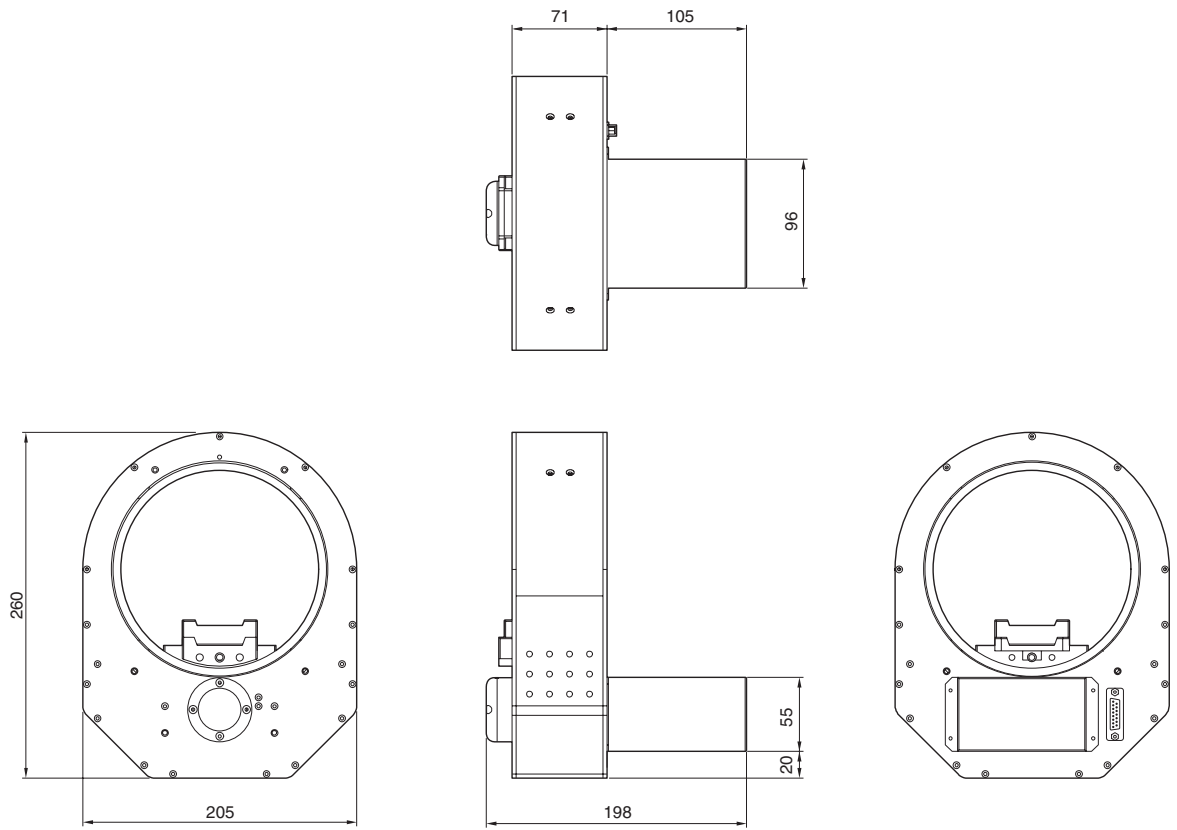

ロールユニット AW-RL400G

■ 概要

- 屋内回転台AW-PH400との組み合わせにより、カメラを回転させることが可能となります。

■ 定格

電源電圧	: DC 24 V
消費電力	: 約24 W
回転台接続端子性能	: 付属ケーブルで回転台に接続 : 最大積載重量 : 4 kg (max) : 回転範囲 : 380° (約±190°) : 最大動作速度 : 60°/s : リピータビリティ : ±1"以下
動作周囲温度	: 0 °C~+45 °C
保存温度	: -20 °C~+60 °C
動作周囲湿度	: 30 %~90 % (結露なし)
外形寸法 (幅×高さ×奥行)	: 205×198×260 mm
質量	: 約3.9 kg
仕上げ	: AVアイボリー塗装 (マンセル7.9Y6.8/0.8近似色)

■ 付属品

回転台接続ケーブル..... 1

■ 外觀寸法図

単位	mm
縮尺	1/6