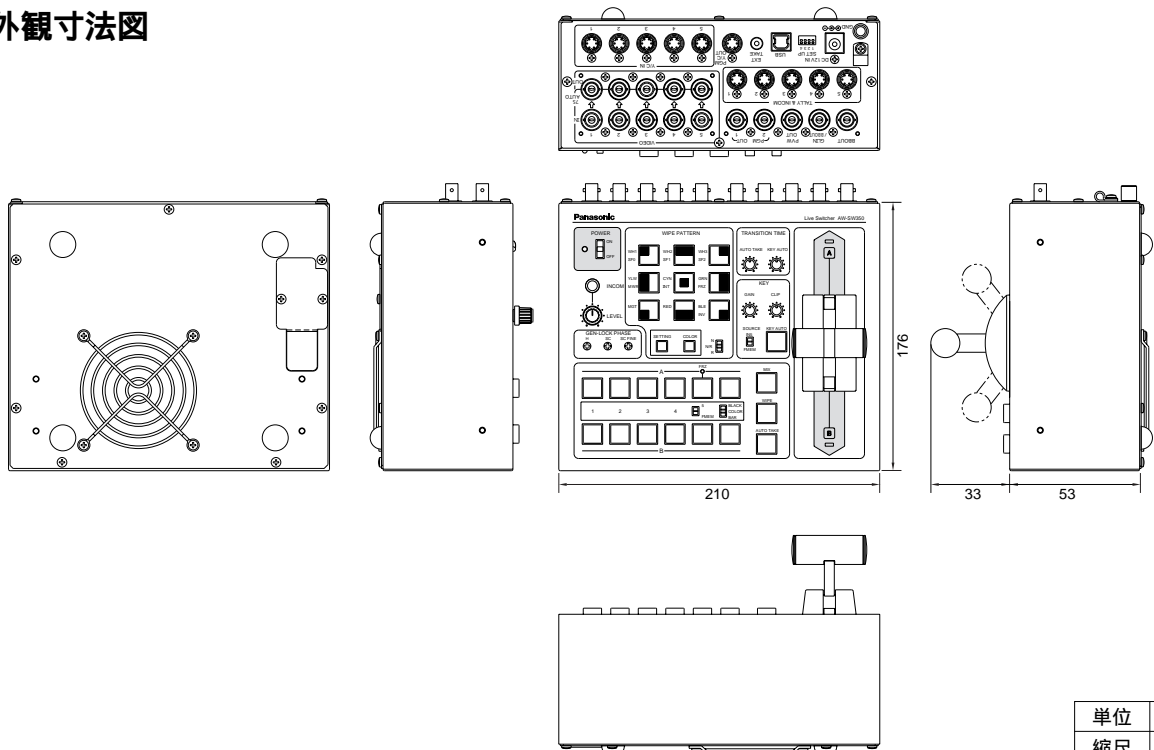

## 付属品

タリインターカム用コネクタ..... 5ヶ

ラックマウント金具..... 2個

連結金具..... 1個

付属ねじ..... 一式

画像転送プログラムセットアップCD..... 1枚

## 外観寸法図

単位	mm
縮尺	1/5